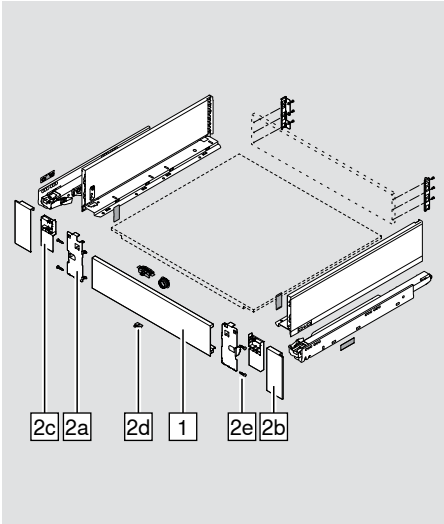

LEGRABOX

Vorderstück Höhe K

www.blum.com

 **blum**®

Memo

Neues Vorderstück Höhe K

Das umfangreiche Programm von LEGRABOX wurde um eine praktische Ergänzung erweitert. Mit dem neuen Vorderstück in Höhe K, lassen sich ab sofort auch höhere Innenschubkästen realisieren. Für zusätzlichen Stauraum bei speziellen Anwendungen, wie z.B. ein SPACE TOWER im Badezimmer.

LEGRABOX

Vorderstück Höhe K

TS-M	OG-M	PS-M	SW-M	INGL	NI-M
Terraschwarz matt	Oriongrau matt	Polarsilber matt	Seidenweiß matt	Edelstahl (Inox) Antifingerprint	Nickel matt

	1	Vorderstück ohne Nut	Farbvarianten				
			TS-M	OG-M	PS-M	SW-M	NI-M
			Aluminium				
	Zum Ablängen		ZV7.1043C01				
		Zuschnitt	LW - 126 mm				

	2	Vorderstück-Set	Bestehend aus:			
			2a Fronthalter links/rechts	2d Halteteil		
			2b Abdeckkappen außen links/rechts	2e Schrauben		
			2c Abdeckkappen innen links/rechts			
			Farbvarianten			
			TS-M	OG-M	PS-M	SW-M
			Stahl			Edelstahl
			ZI7.0KS0			ZI7.0KI0