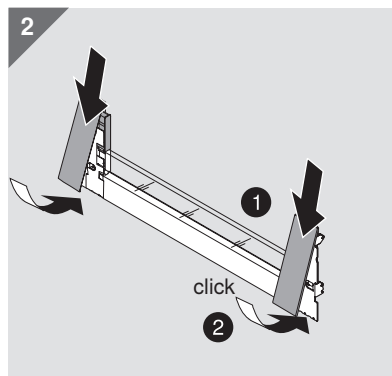

LEGRABOX pure | LÉGRABOX pure

LEGRABOX pure:  <http://www.blum.com/1q8VxX>

LEGRABOX pure:  <http://www.blum.com/LbF5T>

Ab Korpusbreite 600 | Starting with cabinet width 600 | À partir d'une largeur de corps de meuble de 600 |
 A partire da una larghezza del corpo mobile 600 | A partir de un ancho cuerpo de mueble de 600 | Od szerokości korpusu 600 mm