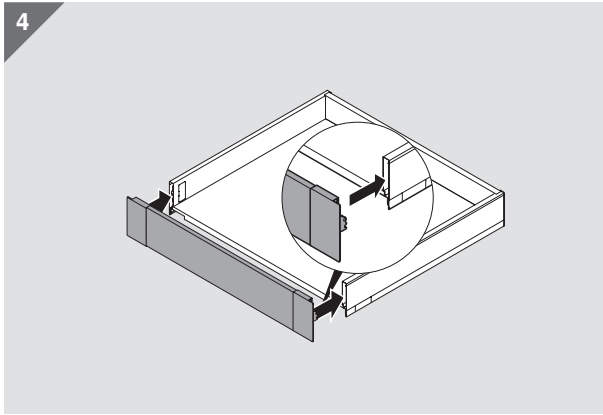

LEGRABOX pure | LÉGRABOX pure

LEGRABOX pure:  <http://www.blum.com/1q8VxX>

LEGRABOX pure:  <http://www.blum.com/LbF5T>

Ab Korpusbreite 600 | Starting with cabinet width 600 | À partir d'une largeur de corps de meuble de 600 |
 A partire da una larghezza del corpo mobile 600 | A partir de un ancho cuerpo de mueble de 600 | Od szerokości korpusu 600 mm