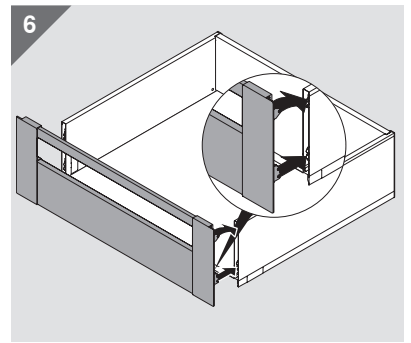

LEGRABOX pure | LÉGRABOX pure

LEGRABOX pure:  <http://www.blum.com/1q8VxX>

LEGRABOX pure:  <http://www.blum.com/LbF5T>

Ab Korpusbreite 600 | Starting with cabinet width 600 | À partir d'une largeur de corps de meuble de 600 |
 A partire da una larghezza del corpo mobile 600 | A partir de un ancho cuerpo de mueble de 600 | Od szerokości korpusu 600 mm