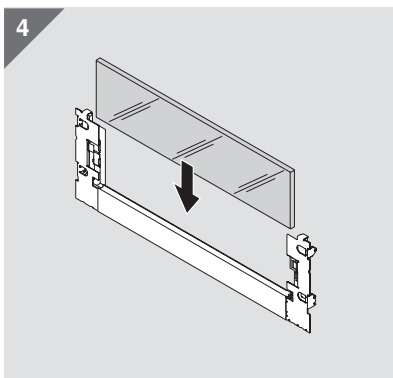

LEGRABOX pure | LÉGRABOX pure

LEGRABOX pure:  <http://www.blum.com/1q8VxX>

LEGRABOX pure:  <http://www.blum.com/LbF5T>

Ab Korpusbreite 600 | Starting with cabinet width 600 | À partir d'une largeur de corps de meuble de 600 |
 A partire da una larghezza del corpo mobile 600 | A partir de un ancho cuerpo de mueble de 600 | Od szerokości korpusu 600 mm