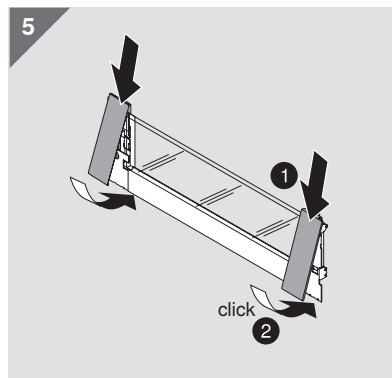

LEGRABOX pure | LÉGRABOX pure

LEGRABOX pure:  <http://www.blum.com/1q8VxX>

LEGRABOX pure:  <http://www.blum.com/LbF5T>

Ab Korpusbreite 600 | Starting with cabinet width 600 | À partir d'une largeur de corps de meuble de 600 |
 A partire da una larghezza del corpo mobile 600 | A partir de un ancho cuerpo de mueble de 600 | Od szerokości korpusu 600 mm