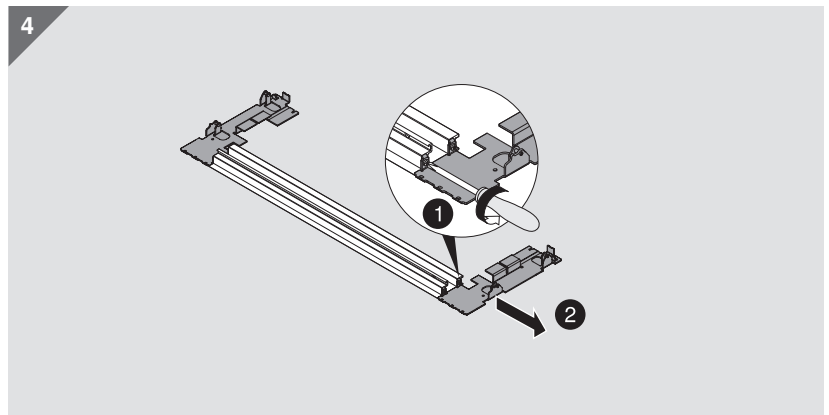

Demontage | Removal | Démontage | Smontaggio | Desmontaje | Demontaž

Julius Blum GmbH
Beschlägefabrik
6973 Höchst, Austria
Tel.: +43 5578 705-0
Fax: +43 5578 705-44
E-Mail: info@blum.com
www.blum.com