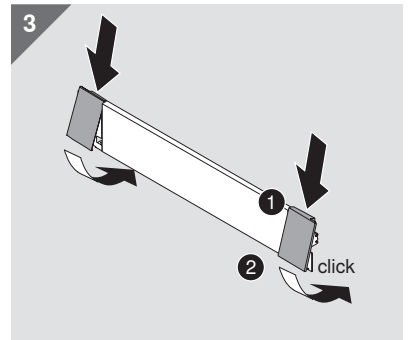

LEGRABOX pure | LÉGRABOX pure

LEGRABOX pure:  <http://www.blum.com/1q8VxX>

LEGRABOX pure:  <http://www.blum.com/LbF5T>

Ab Korpusbreite 600 | Starting with cabinet width 600 | À partir d'une largeur de corps de meuble de 600 |
 A partire da una larghezza del corpo mobile 600 | A partir de un ancho cuerpo de mueble de 600 | Od szerokości korpusu 600 mm