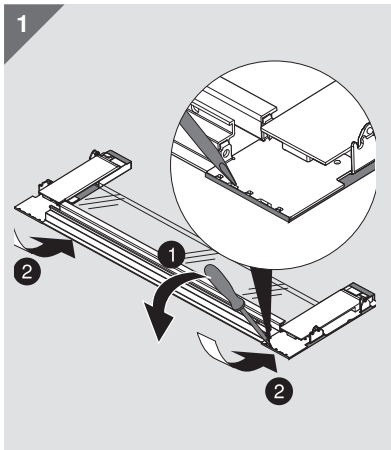

Demontage | Removal | Démontage | Smontaggio | Desmontaje | Demontaž

Julius Blum GmbH
Beschlägefabrik
6973 Höchst, Austria
Tel.: +43 5578 705-0
Fax: +43 5578 705-44
E-Mail: info@blum.com
www.blum.com