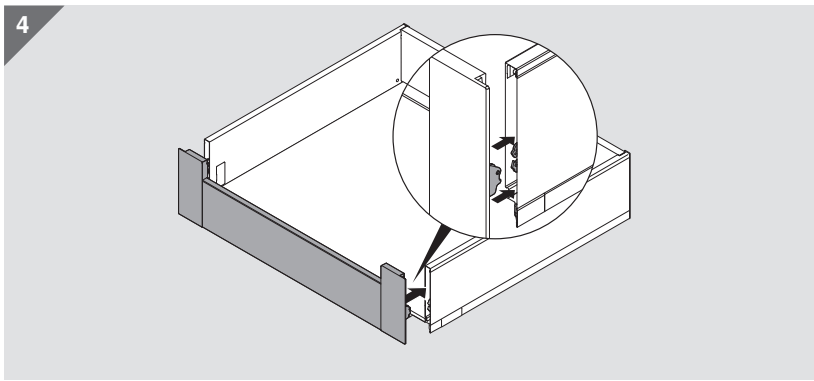

LEGRABOX pure | LÉGRABOX pure

LEGRABOX pure:  <http://www.blum.com/1q8VxX>

LEGRABOX pure:  <http://www.blum.com/LbF5T>

Ab Korpusbreite 600 | Starting with cabinet width 600 | À partir d'une largeur de corps de meuble de 600 |
 A partire da una larghezza del corpo mobile 600 | A partir de un ancho cuerpo de mueble de 600 | Od szerokości korpusu 600 mm