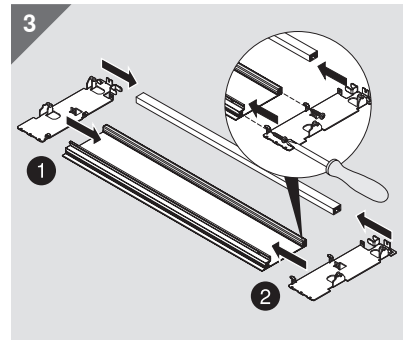

LEGRABOX pure | LÉGRABOX pure

LEGRABOX pure:  <http://www.blum.com/1q8VxX>

LEGRABOX pure:  <http://www.blum.com/LbF5T>

Ab Korpusbreite 600 | Starting with cabinet width 600 | À partir d'une largeur de corps de meuble de 600 |
 A partire da una larghezza del corpo mobile 600 | A partir de un ancho cuerpo de mueble de 600 | Od szerokości korpusu 600 mm