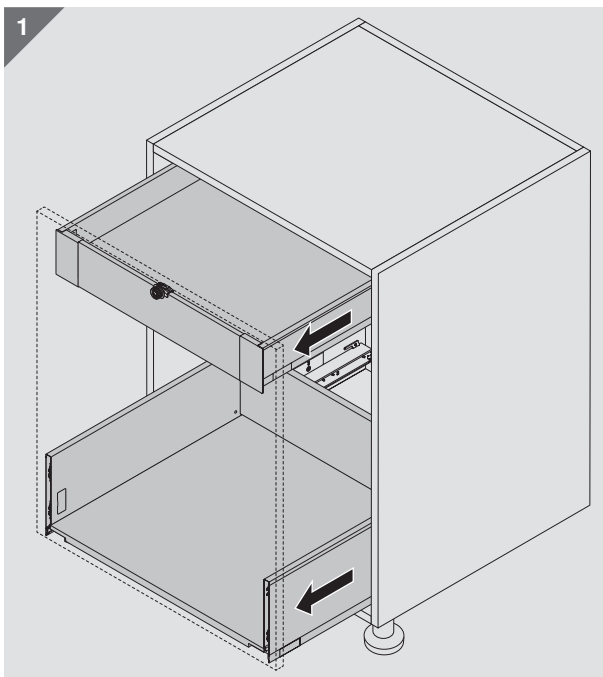

LEGRABOX pure | LÉGRABOX pure

LEGRABOX pure:  <http://www.blum.com/1q8VxX>

LEGRABOX pure:  <http://www.blum.com/LbF5T>

Ab Korpusbreite 600 | Starting with cabinet width 600 | À partir d'une largeur de corps de meuble de 600 |
 A partire da una larghezza del corpo mobile 600 | A partir de un ancho cuerpo de mueble de 600 | Od szerokości korpusu 600 mm