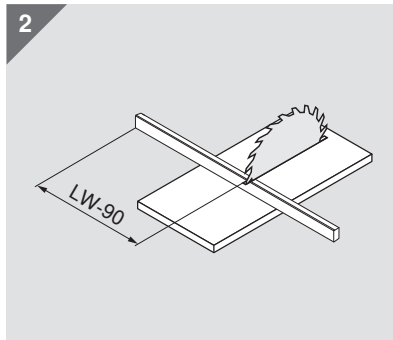

LEGRABOX pure | LÉGRABOX pure

LEGRABOX pure:  <http://www.blum.com/1q8VxX>

LEGRABOX pure:  <http://www.blum.com/LbF5T>

Ab Korpusbreite 600 | Starting with cabinet width 600 | À partir d'une largeur de corps de meuble de 600 |
 A partire da una larghezza del corpo mobile 600 | A partir de un ancho cuerpo de mueble de 600 | Od szerokości korpusu 600 mm