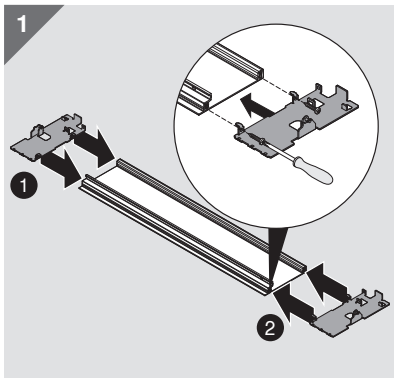

LEGRABOX pure | LÉGRABOX pure

LEGRABOX pure:  <http://www.blum.com/1q8VxX>

LEGRABOX pure:  <http://www.blum.com/LbF5T>

Ab Korpusbreite 600 | Starting with cabinet width 600 | À partir d'une largeur de corps de meuble de 600 |
 A partire da una larghezza del corpo mobile 600 | A partir de un ancho cuerpo de mueble de 600 | Od szerokości korpusu 600 mm