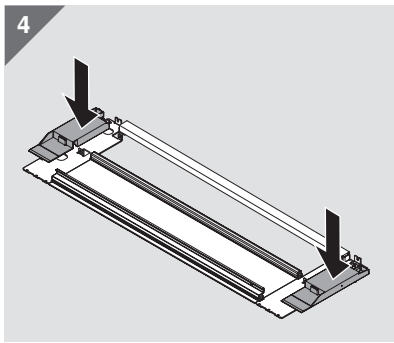

LEGRABOX pure | LÉGRABOX pure

LEGRABOX pure:  <http://www.blum.com/1q8VxX>

LEGRABOX pure:  <http://www.blum.com/LbF5T>

Ab Korpusbreite 600 | Starting with cabinet width 600 | À partir d'une largeur de corps de meuble de 600 |
 A partire da una larghezza del corpo mobile 600 | A partir de un ancho cuerpo de mueble de 600 | Od szerokości korpusu 600 mm