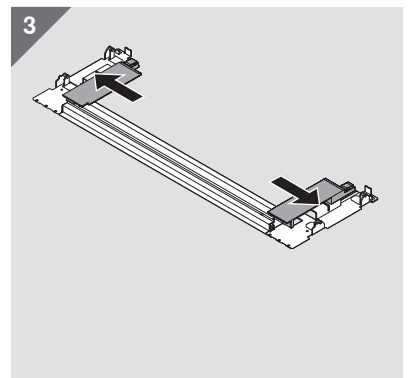

LEGRABOX pure | LÉGRABOX pure

LEGRABOX pure:  <http://www.blum.com/1q8VxX>

LEGRABOX pure:  <http://www.blum.com/LbF5T>

Ab Korpusbreite 600 | Starting with cabinet width 600 | À partir d'une largeur de corps de meuble de 600 |
 A partire da una larghezza del corpo mobile 600 | A partir de un ancho cuerpo de mueble de 600 | Od szerokości korpusu 600 mm