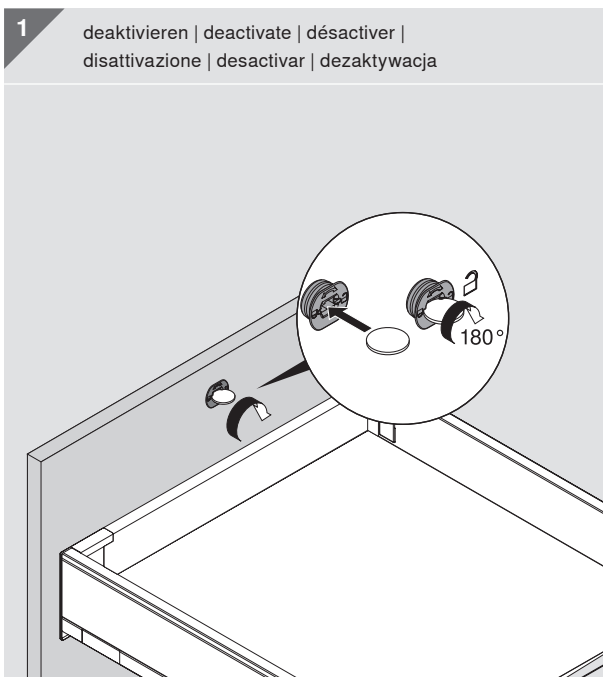

LEGRABOX pure | LÉGRABOX pure

LEGRABOX pure:  <http://www.blum.com/1q8VxX>

LEGRABOX pure:  <http://www.blum.com/LbF5T>

Ab Korpusbreite 600 | Starting with cabinet width 600 | À partir d'une largeur de corps de meuble de 600 |
 A partire da una larghezza del corpo mobile 600 | A partir de un ancho cuerpo de mueble de 600 | Od szerokości korpusu 600 mm