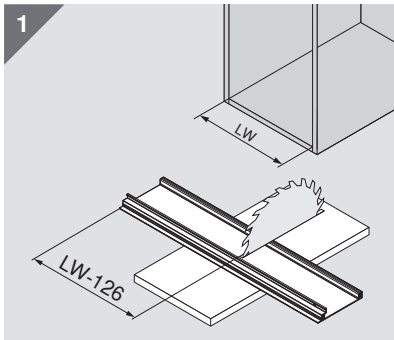

LEGRABOX pure | LÉGRABOX pure

LEGRABOX pure:  <http://www.blum.com/1q8VxX>

LEGRABOX pure:  <http://www.blum.com/LbF5T>

Ab Korpusbreite 600 | Starting with cabinet width 600 | À partir d'une largeur de corps de meuble de 600 |
 A partire da una larghezza del corpo mobile 600 | A partir de un ancho cuerpo de mueble de 600 | Od szerokości korpusu 600 mm