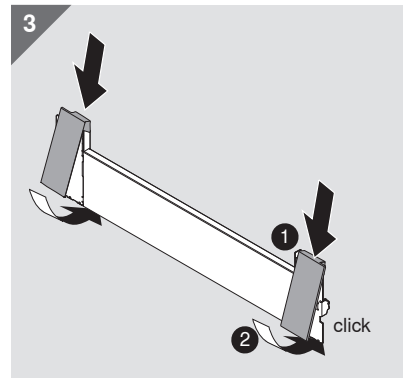

LEGRABOX pure | LÉGRABOX pure

LEGRABOX pure:  <http://www.blum.com/1q8VxX>

LEGRABOX pure:  <http://www.blum.com/LbF5T>

Ab Korpusbreite 600 | Starting with cabinet width 600 | À partir d'une largeur de corps de meuble de 600 |
 A partire da una larghezza del corpo mobile 600 | A partir de un ancho cuerpo de mueble de 600 | Od szerokości korpusu 600 mm