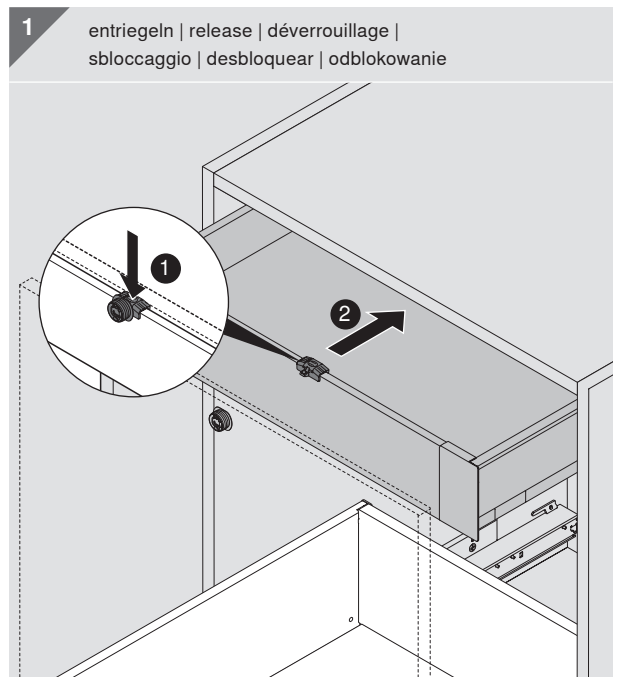

LEGRABOX pure | LÉGRABOX pure

LEGRABOX pure:  <http://www.blum.com/1q8VxX>

LEGRABOX pure:  <http://www.blum.com/LbF5T>

Ab Korpusbreite 600 | Starting with cabinet width 600 | À partir d'une largeur de corps de meuble de 600 |
 A partire da una larghezza del corpo mobile 600 | A partir de un ancho cuerpo de mueble de 600 | Od szerokości korpusu 600 mm