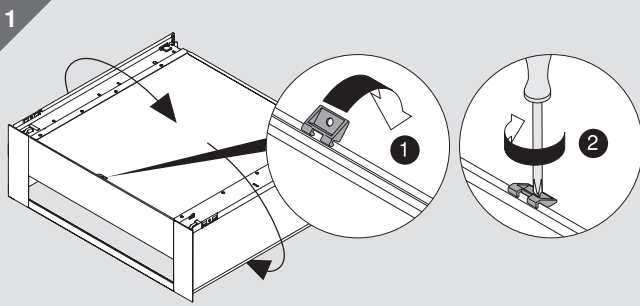

LEGRABOX pure | LÉGRABOX pure

LEGRABOX pure:  <http://www.blum.com/1q8VxX>

LEGRABOX pure:  <http://www.blum.com/LbF5T>

Ab Korpusbreite 600 | Starting with cabinet width 600 | À partir d'une largeur de corps de meuble de 600 |
 A partire da una larghezza del corpo mobile 600 | A partir de un ancho cuerpo de mueble de 600 | Od szerokości korpusu 600 mm