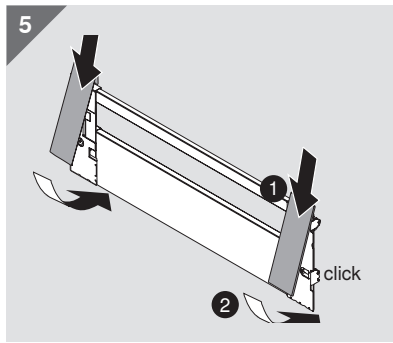

LEGRABOX pure | LÉGRABOX pure

LEGRABOX pure:  <http://www.blum.com/1q8VxX>

LEGRABOX pure:  <http://www.blum.com/LbF5T>

Ab Korpusbreite 600 | Starting with cabinet width 600 | À partir d'une largeur de corps de meuble de 600 |
 A partire da una larghezza del corpo mobile 600 | A partir de un ancho cuerpo de mueble de 600 | Od szerokości korpusu 600 mm