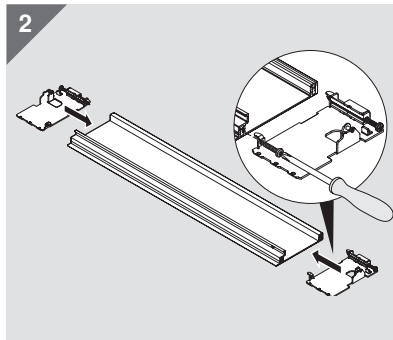

LEGRABOX pure | LÉGRABOX pure

LEGRABOX pure:  <http://www.blum.com/1q8VxX>

LEGRABOX pure:  <http://www.blum.com/LbF5T>

Ab Korpusbreite 600 | Starting with cabinet width 600 | À partir d'une largeur de corps de meuble de 600 |
 A partire da una larghezza del corpo mobile 600 | A partir de un ancho cuerpo de mueble de 600 | Od szerokości korpusu 600 mm