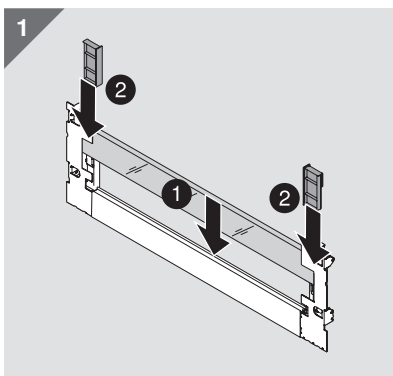

LEGRABOX pure | LÉGRABOX pure

LEGRABOX pure:  <http://www.blum.com/1q8VxX>

LEGRABOX pure:  <http://www.blum.com/LbF5T>

Ab Korpusbreite 600 | Starting with cabinet width 600 | À partir d'une largeur de corps de meuble de 600 |
 A partire da una larghezza del corpo mobile 600 | A partir de un ancho cuerpo de mueble de 600 | Od szerokości korpusu 600 mm