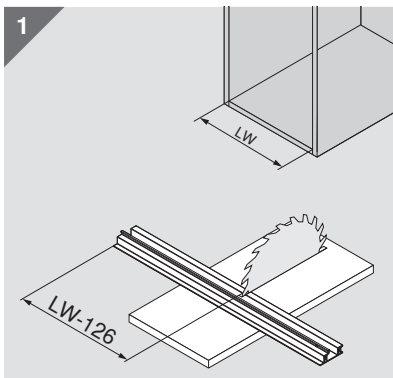

LEGRABOX pure | LÉGRABOX pure

LEGRABOX pure:  <http://www.blum.com/1q8VxX>

LEGRABOX pure:  <http://www.blum.com/LbF5T>

Ab Korpusbreite 600 | Starting with cabinet width 600 | À partir d'une largeur de corps de meuble de 600 |
 A partire da una larghezza del corpo mobile 600 | A partir de un ancho cuerpo de mueble de 600 | Od szerokości korpusu 600 mm