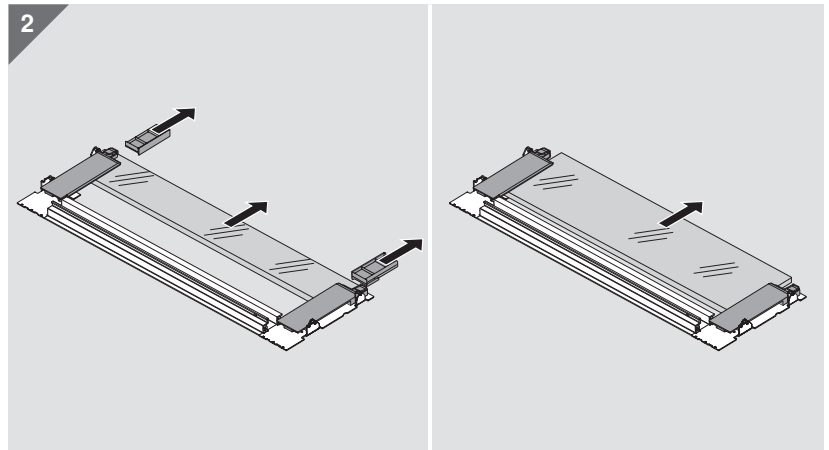

Demontage | Removal | Démontage | Smontaggio | Desmontaje | Demontaž

Julius Blum GmbH
Beschlägefabrik
6973 Höchst, Austria
Tel.: +43 5578 705-0
Fax: +43 5578 705-44
E-Mail: info@blum.com
www.blum.com