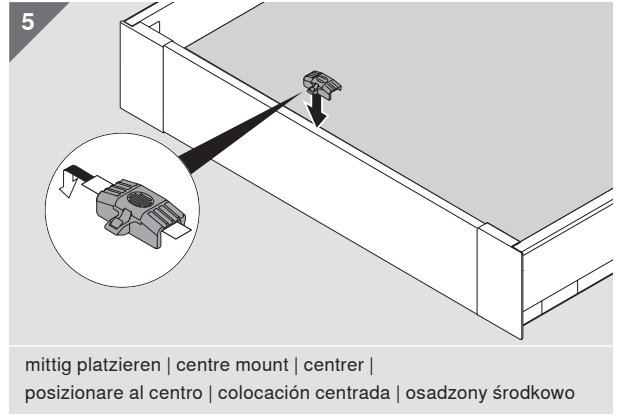

LEGRABOX pure | LÉGRABOX pure

LEGRABOX pure:  <http://www.blum.com/1q8VxX>

LEGRABOX pure:  <http://www.blum.com/LbF5T>

Ab Korpusbreite 600 | Starting with cabinet width 600 | À partir d'une largeur de corps de meuble de 600 |
 A partire da una larghezza del corpo mobile 600 | A partir de un ancho cuerpo de mueble de 600 | Od szerokości korpusu 600 mm