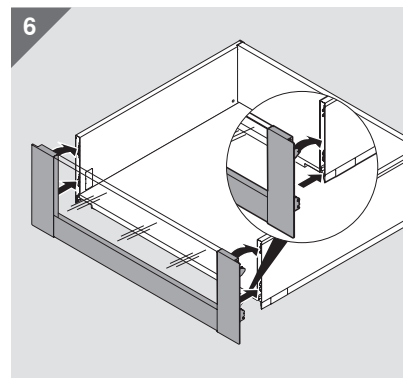

LEGRABOX pure | LÉGRABOX pure

LEGRABOX pure:  <http://www.blum.com/1q8VxX>

LEGRABOX pure:  <http://www.blum.com/LbF5T>

Ab Korpusbreite 600 | Starting with cabinet width 600 | À partir d'une largeur de corps de meuble de 600 |
 A partire da una larghezza del corpo mobile 600 | A partir de un ancho cuerpo de mueble de 600 | Od szerokości korpusu 600 mm