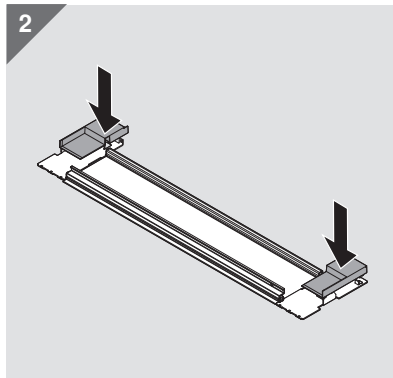

LEGRABOX pure | LÉGRABOX pure

LEGRABOX pure:  <http://www.blum.com/1q8VxX>

LEGRABOX pure:  <http://www.blum.com/LbF5T>

Ab Korpusbreite 600 | Starting with cabinet width 600 | À partir d'une largeur de corps de meuble de 600 |
 A partire da una larghezza del corpo mobile 600 | A partir de un ancho cuerpo de mueble de 600 | Od szerokości korpusu 600 mm