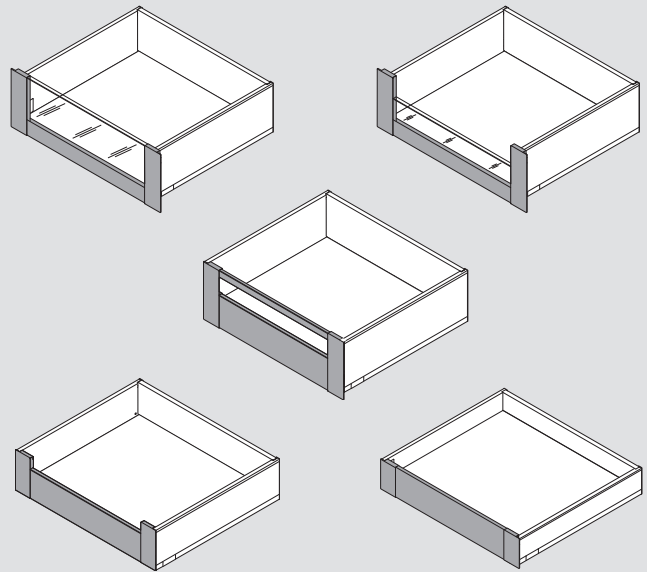

LEGRABOX pure | LÉGRABOX pure

LEGRABOX pure:  <http://www.blum.com/1q8VxX>

LEGRABOX pure:  <http://www.blum.com/LbF5T>

Ab Korpusbreite 600 | Starting with cabinet width 600 | À partir d'une largeur de corps de meuble de 600 |
 A partire da una larghezza del corpo mobile 600 | A partir de un ancho cuerpo de mueble de 600 | Od szerokości korpusu 600 mm