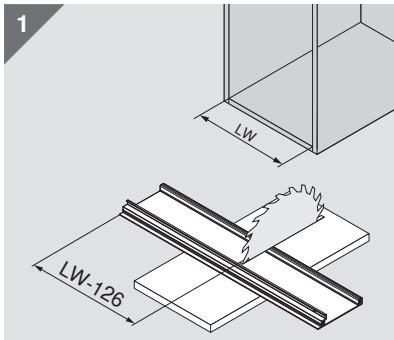

LEGRABOX pure | LÉGRABOX pure

LEGRABOX pure:  <http://www.blum.com/1q8VxX>

LEGRABOX pure:  <http://www.blum.com/LbF5T>

Ab Korpusbreite 600 | Starting with cabinet width 600 | À partir d'une largeur de corps de meuble de 600 |
 A partire da una larghezza del corpo mobile 600 | A partir de un ancho cuerpo de mueble de 600 | Od szerokości korpusu 600 mm