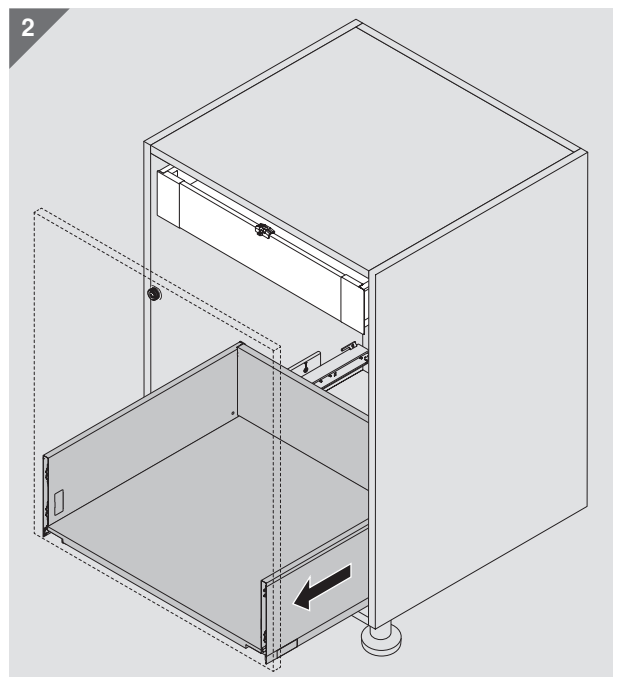

LEGRABOX pure | LÉGRABOX pure

LEGRABOX pure:  <http://www.blum.com/1q8VxX>

LEGRABOX pure:  <http://www.blum.com/LbF5T>

Ab Korpusbreite 600 | Starting with cabinet width 600 | À partir d'une largeur de corps de meuble de 600 |
 A partire da una larghezza del corpo mobile 600 | A partir de un ancho cuerpo de mueble de 600 | Od szerokości korpusu 600 mm