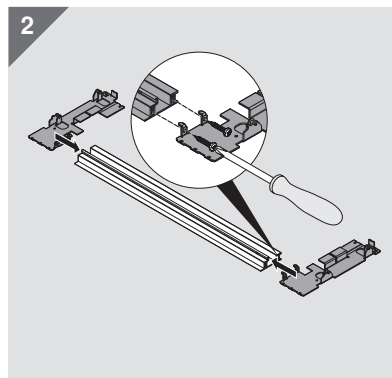

LEGRABOX pure | LÉGRABOX pure

LEGRABOX pure:  <http://www.blum.com/1q8VxX>

LEGRABOX pure:  <http://www.blum.com/LbF5T>

Ab Korpusbreite 600 | Starting with cabinet width 600 | À partir d'une largeur de corps de meuble de 600 |
 A partire da una larghezza del corpo mobile 600 | A partir de un ancho cuerpo de mueble de 600 | Od szerokości korpusu 600 mm