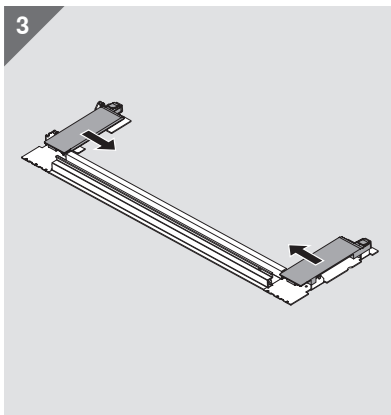

Demontage | Removal | Démontage | Smontaggio | Desmontaje | Demontaž

Julius Blum GmbH
Beschlägefabrik
6973 Höchst, Austria
Tel.: +43 5578 705-0
Fax: +43 5578 705-44
E-Mail: info@blum.com
www.blum.com