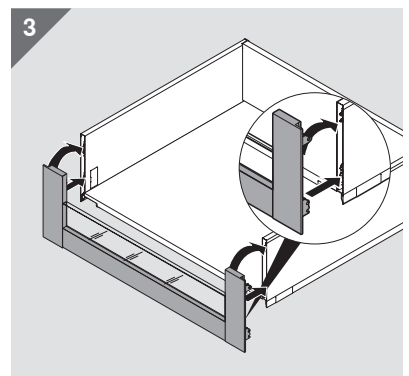

LEGRABOX pure | LÉGRABOX pure

LEGRABOX pure:  <http://www.blum.com/1q8VxX>

LEGRABOX pure:  <http://www.blum.com/LbF5T>

Ab Korpusbreite 600 | Starting with cabinet width 600 | À partir d'une largeur de corps de meuble de 600 |
 A partire da una larghezza del corpo mobile 600 | A partir de un ancho cuerpo de mueble de 600 | Od szerokości korpusu 600 mm