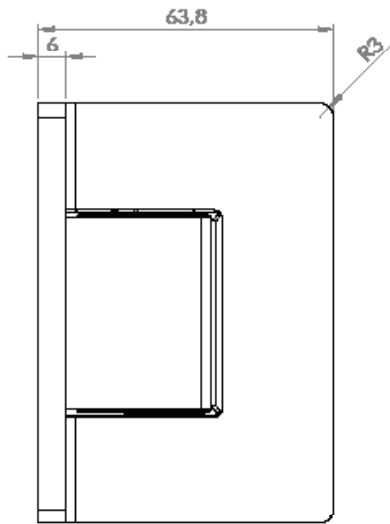

## PENDELTÜR BAND GLAS/WAND

- maximales Flügelgewicht je Bandpaar 50 Kg
- maximale Flügelbreite 1000 mm
- mögliche Türstärken: 8 mm – 12 mm
- Nulllageneinstellung
- maximale Öffnungsweite 90° (Keine Arretierung möglich)
- automatischer Einzug ab ca. 30°

## SWINGING DOOR HINGE GLASS/WALL

- max. wing weight per hinge pair 50 Kg
- max. wing width 1000 mm
- possible door thicknesses 8 mm - 12 mm
- position „0“ adjustment
- max. opening width 90° (no locking possible)
- automatic retraction from app. 30°