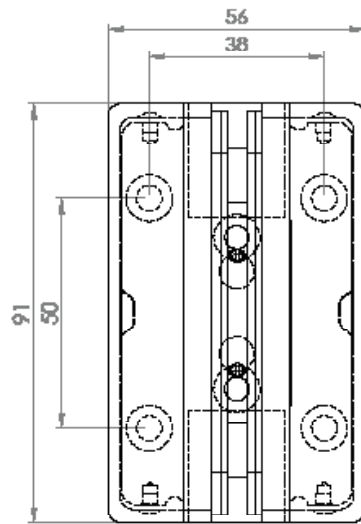

## PENDELTÜR BAND GLAS/WAND

- maximales Flügelgewicht je Bandpaar 50 Kg
- maximale Flügelbreite 1000 mm
- mögliche Türstärken: 8 mm – 12 mm
- Nulllageneinstellung
- maximale Öffnungsweite 90° (Keine Arretierung möglich)
- automatischer Einzug ab ca. 30°

## SWINGING DOOR HINGE GLASS/WALL

- max. wing weight per hinge pair 50 Kg
- max. wing width 1000 mm
- possible door thicknesses 8 mm - 12 mm
- position „0“ adjustment
- max. opening width 90° (no locking possible)
- automatic retraction from app. 30°