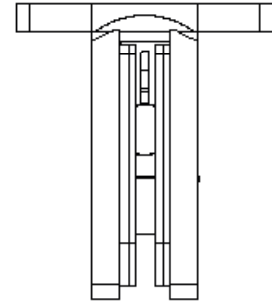

## PENDELTÜR BAND GLAS/WAND

- maximales Flügelgewicht je Bandpaar 50 Kg
- maximale Flügelbreite 1000 mm
- mögliche Türstärken: 8 mm – 12 mm
- Nulllageneinstellung
- maximale Öffnungsweite 90° (Keine Arretierung möglich)
- automatischer Einzug ab ca. 30°

## SWINGING DOOR HINGE GLASS/WALL

- max. wing weight per hinge pair 50 Kg
- max. wing width 1000 mm
- possible door thicknesses 8 mm - 12 mm
- position „0“ adjustment
- max. opening width 90° (no locking possible)
- automatic retraction from app. 30°