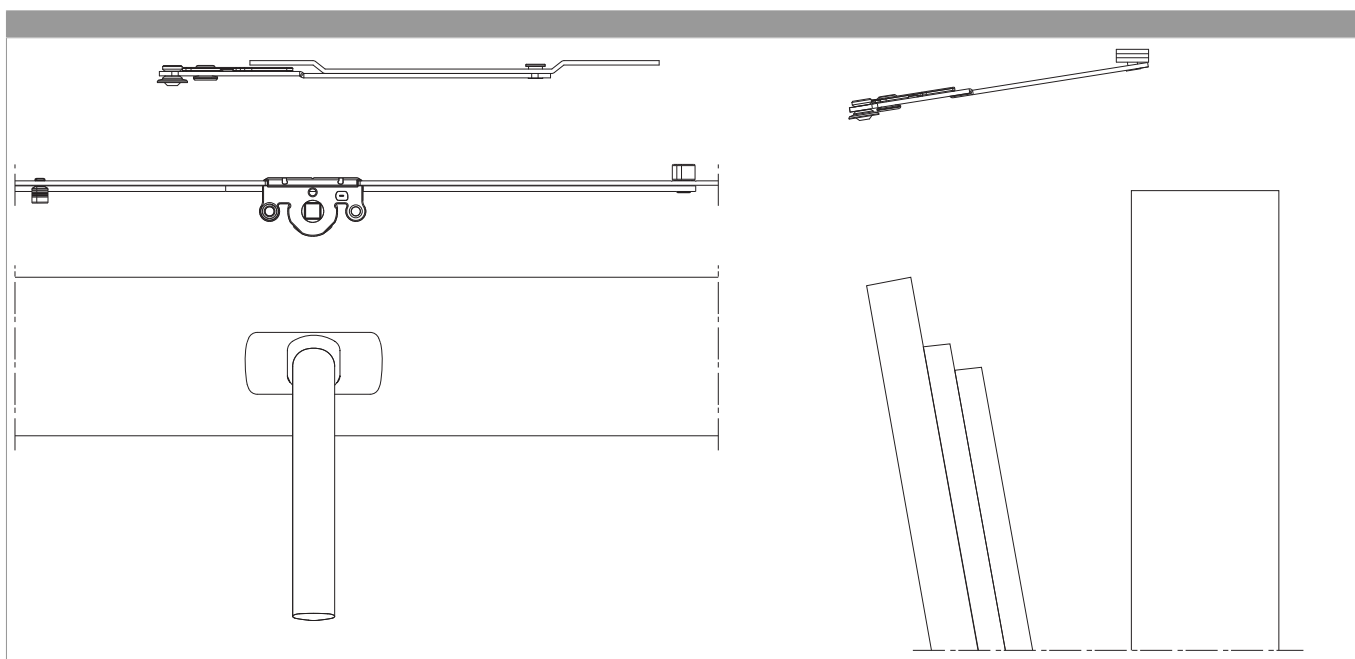

101548 - Kippschere mit Schraublocheinhängung 204 Silber

Technische Zeichnung

		L	kg	mm	mm	No
Silber	Kippschere mit Schraublocheinhängung	204	80	4	20	101548 ⁰⁾

⁰⁾ Beachten: Die minimale FFH ist von Fensterprofil bzw. Fenstergeometrie abhängig!

Montage

Montagestellung

Kippstellung