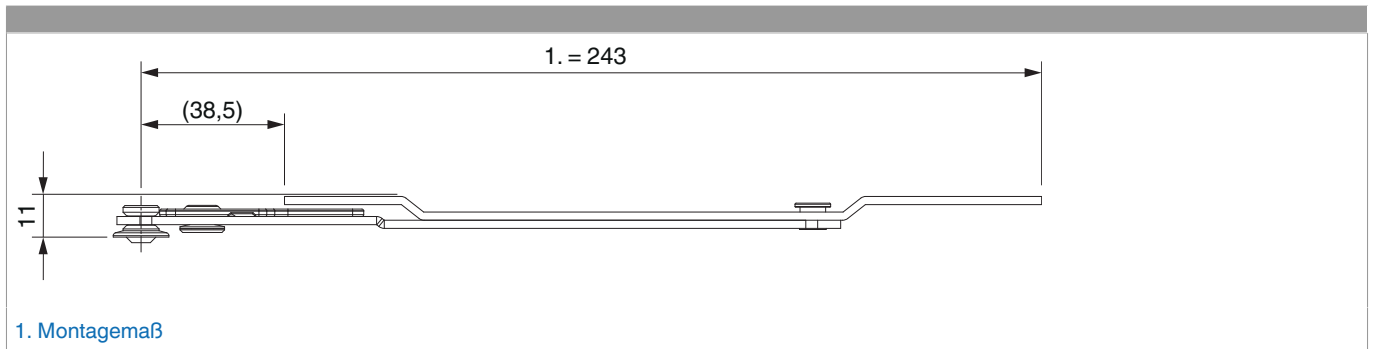

101548 - Kippschere mit Schraublocheinhängung 204 Silber

Technische Zeichnung

		L	kg	mm	mm	No
Silber	Kippschere mit Schraublocheinhängung	204	80	4	20	101548 ⁰⁾

⁰⁾ Beachten: Die minimale FFH ist von Fensterprofil bzw. Fenstergeometrie abhängig!

Montage

Montagestellung

Kippstellung