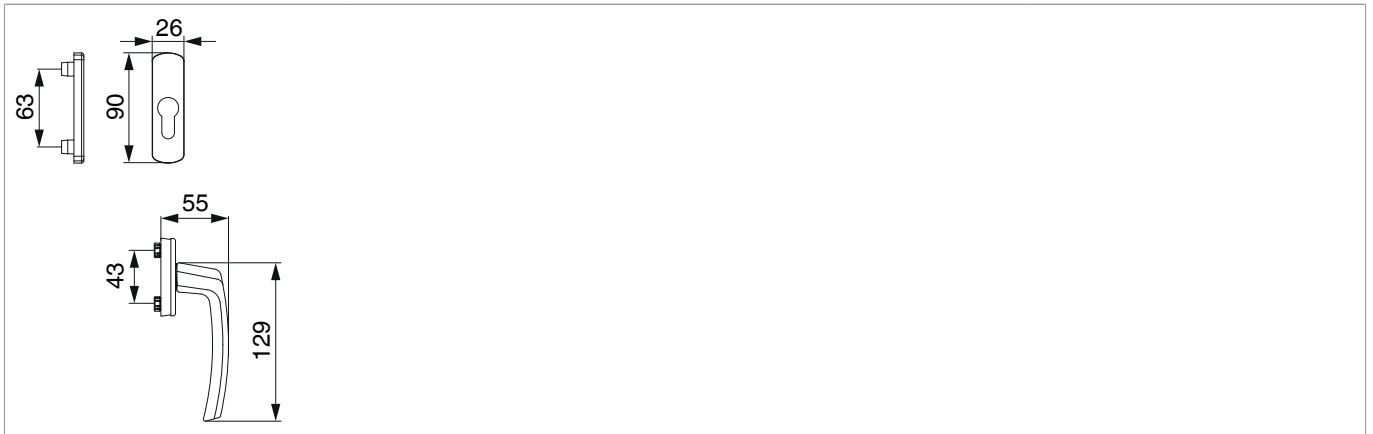

11072 - Griff- und Rosettengarnitur Harmony Innengriff mit 90° Raste PZ mit Nocken 10/12 ohne Stift verkehrsweiss RAL 9016

Technische Zeichnung

verkehrsweiss	RAL 9016	PZ	55	28	ohne Stift	7	kunststoffummantelt	10	11072

11072 - Griff- und Rosettengarnitur Harmony Innengriff mit 90° Raste PZ mit Nocken 10/12 ohne Stift verkehrsweiss RAL 9016

Montage

Bedienung