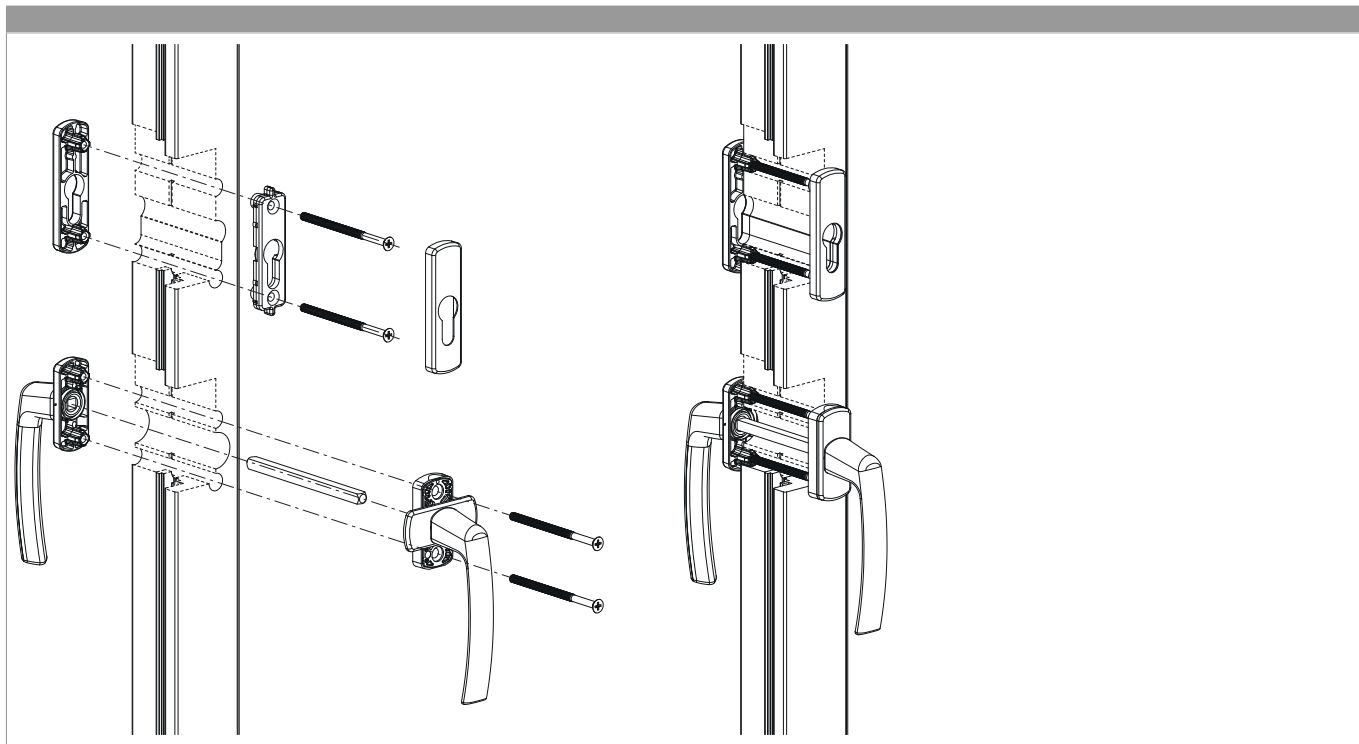

11072 - Griff- und Rosettengarnitur Harmony Innengriff mit 90° Raste PZ mit Nocken 10/12 ohne Stift verkehrsweiss RAL 9016

Technische Zeichnung

verkehrsweiss	RAL 9016	PZ	55	28	ohne Stift	7	kunststoffummantelt	10	11072

11072 - Griff- und Rosettengarnitur Harmony Innengriff mit 90° Raste PZ mit Nocken 10/12 ohne Stift verkehrsweiss RAL 9016

Montage

Bedienung