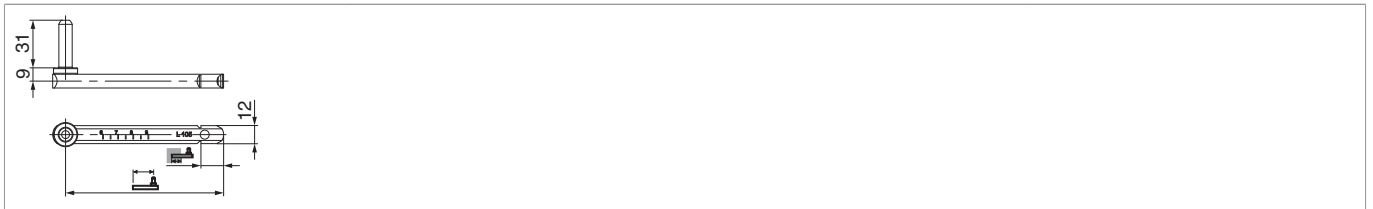

## 209423 - Verstellkloben SK15 BLR ohne Seitenregulierung L105 Abst.50-90 Schwarz-S

### Technische Zeichnung

								<b>No</b>
Schwarz-S	L105	50 - 90	15	105	35	20	209423 <sup>1)</sup>	

<sup>1)</sup> Die angegebenen Mindestklobeneinstände gelten ausschließlich für Montage auf Holz (siehe Kapitel 1.5)!