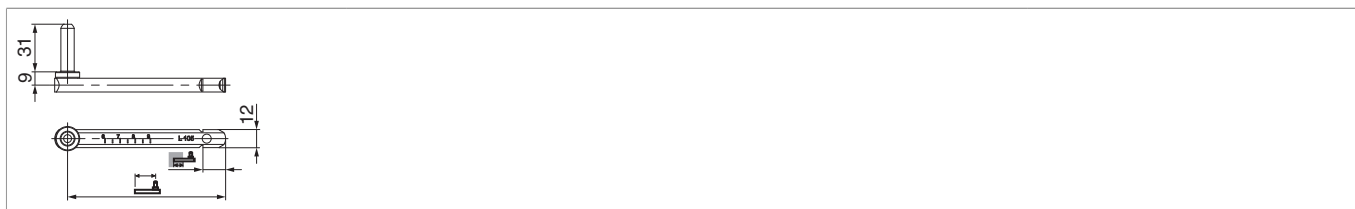

209424 - Verstellkloben SK15 BLR ohne Seitenregulierung L135 Abst.80-120 Schwarz-S

Technische Zeichnung

Schwarz-S	L135	80 - 120	15	135	55	20	209424 ¹⁾	

¹⁾ Die angegebenen Mindestklobeneinstände gelten ausschließlich für Montage auf Holz (siehe Kapitel 1.5)!