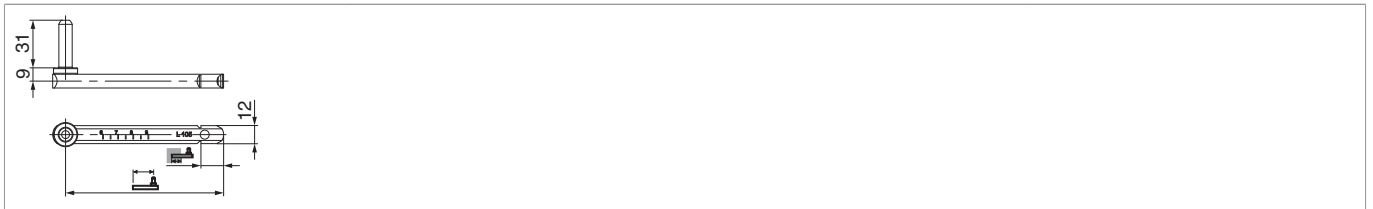

209425 - Verstellkloben SK25 BLR ohne Seitenregulierung L165 Abst.110-140 Schwarz-S

Technische Zeichnung

								No
Schwarz-S	L165	110 - 140	25	165	55	20	209425 ¹⁾	

¹⁾ Die angegebenen Mindestklobeneinstände gelten ausschließlich für Montage auf Holz (siehe Kapitel 1.5)!