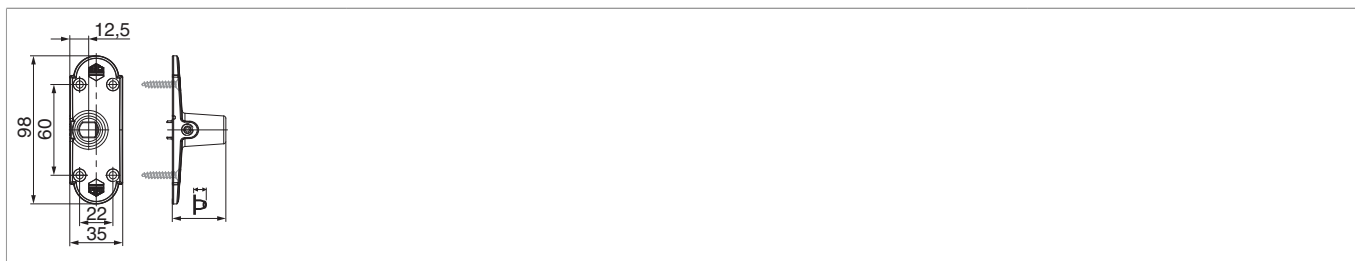

209477 - Haltekonsole SF BLR H=35 B=35 für Verstellkloben bis L105 Schwarz-S

Technische Zeichnung

Schwarz-S	für Verstellkloben bis	L105	35	35	4	20	209477