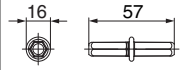

37607 - Getriebebolzen mit Bund D16x59 Schwarz

Technische Zeichnung

		No
Getriebebolzen mit Bund D16x59 Schwarz	10	37607