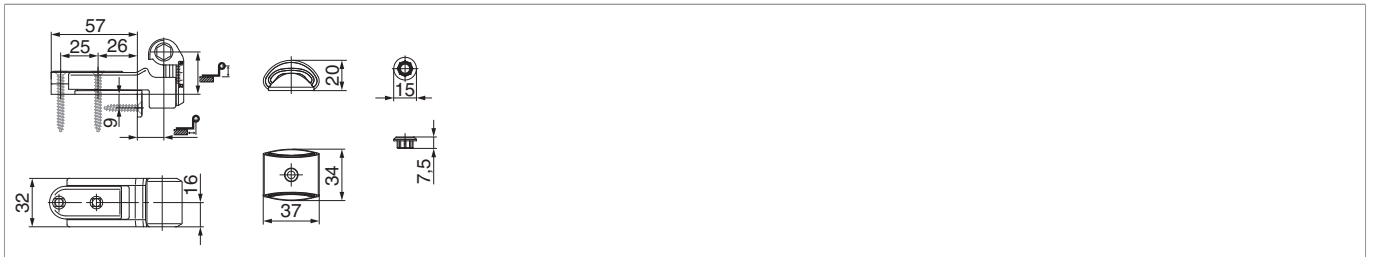

56944 - Kurzband BLR für Ladeninnenöffner seitl. reg. m.Ans.Lasche KR= 24-32 AT= 18 Gr. 0 Schwarz-S

Technische Zeichnung

Schwarz-S	Gr. 0	58 - 74	24 - 32	18	3	10	56944 ^{1) 2)}

¹⁾ Die angegebenen Leibungstiefen gelten für Montagesituationen mit Ladenstärke 30 mm und Ladenabstand 0 mm.

²⁾ Diese Ladenbänder dürfen nicht als tragendes Element eingesetzt werden!