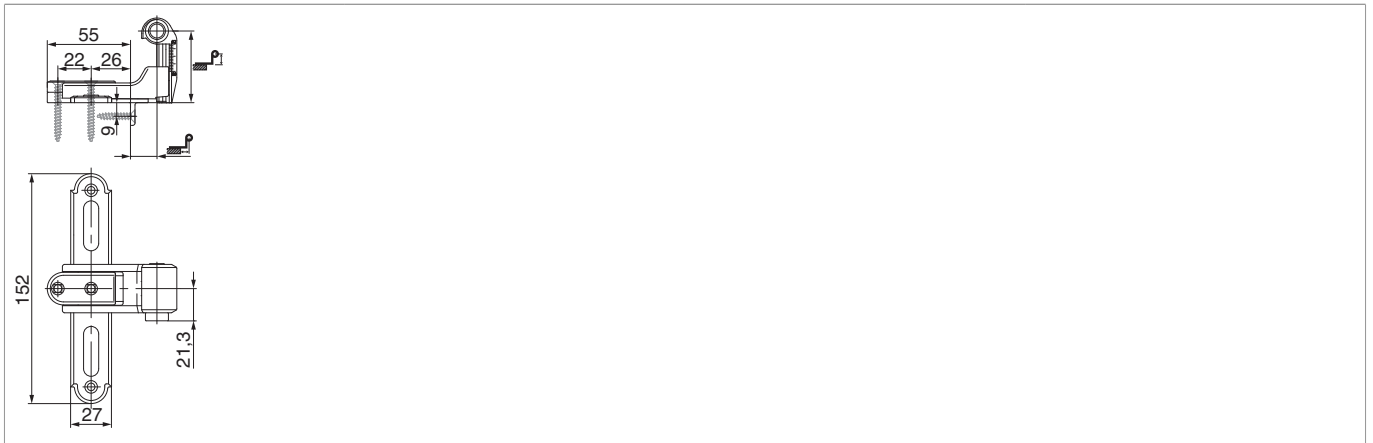

56970 - Kreuzband BLR seitl. reg. m.Ans.Lasche KR= 45-70 AT= 18 Gr. 2 Schwarz-S

Technische Zeichnung

Schwarz-S	Gr. 2	100 - 150	45 - 70	18	5	20	56970 ¹⁾

¹⁾ Die angegebenen Leibungstiefen gelten für Montagesituationen mit Ladenstärke 30 mm und Ladenabstand 0 mm.