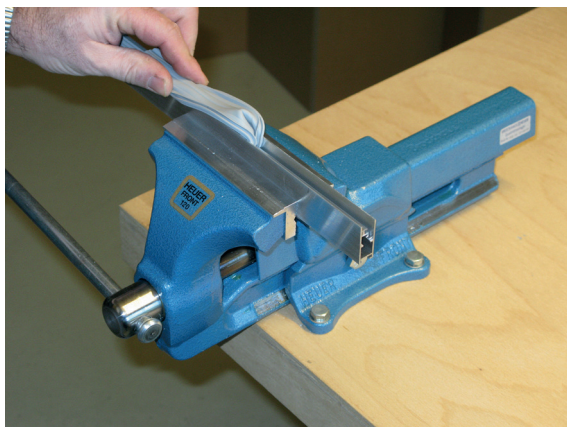

Kürzen / cutting to size

Lässt niX durch.
DICHTUNGSSYSTEME FÜR
TÜREN UND TORE

Athmer Sophienhammer
59757 Arnsberg-Müschede

Tel. +49 2932 477-500
Fax +49 2932 477-100

info@athmer.de
www.athmer.de