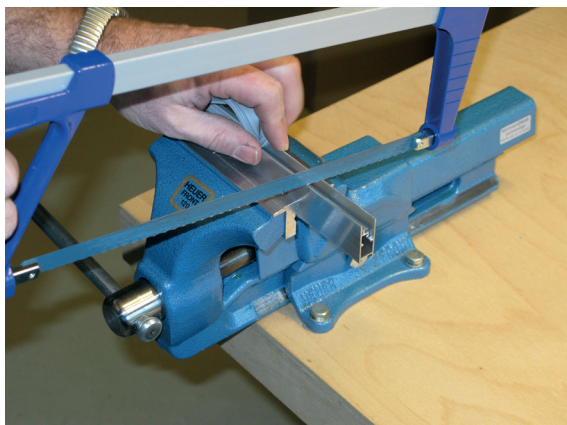

Kürzen / cutting to size

Lässt niX durch.
DICHTUNGSSYSTEME FÜR
TÜREN UND TORE

Athmer Sophienhammer
59757 Arnsberg-Müschede

Tel. +49 2932 477-500
Fax +49 2932 477-100

info@athmer.de
www.athmer.de