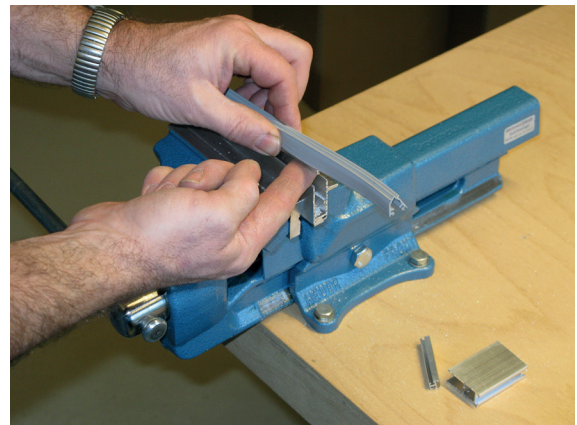

Kürzen / cutting to size

Lässt niX durch.
DICHTUNGSSYSTEME FÜR
TÜREN UND TORE

Athmer Sophienhammer
59757 Arnsberg-Müschede

Tel. +49 2932 477-500
Fax +49 2932 477-100

info@athmer.de
www.athmer.de