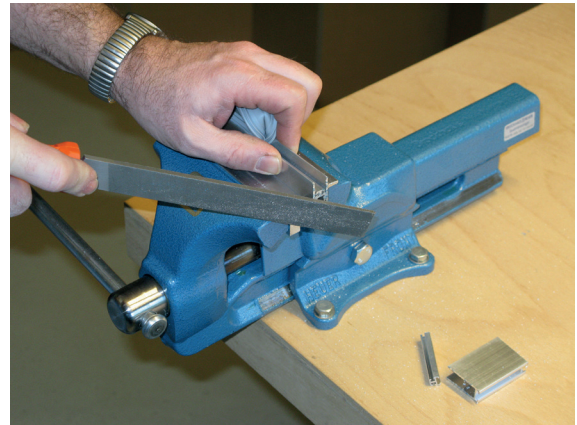

Kürzen / cutting to size

Lässt niX durch.
DICHTUNGSSYSTEME FÜR
TÜREN UND TORE

Athmer Sophienhammer
59757 Arnsberg-Müschede

Tel. +49 2932 477-500
Fax +49 2932 477-100

info@athmer.de
www.athmer.de