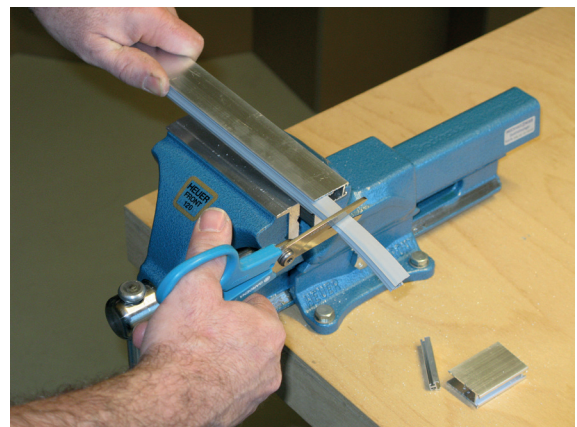

Kürzen / cutting to size

Lässt niX durch.
DICHTUNGSSYSTEME FÜR
TÜREN UND TORE

Athmer Sophienhammer
59757 Arnsberg-Müschede

Tel. +49 2932 477-500
Fax +49 2932 477-100

info@athmer.de
www.athmer.de