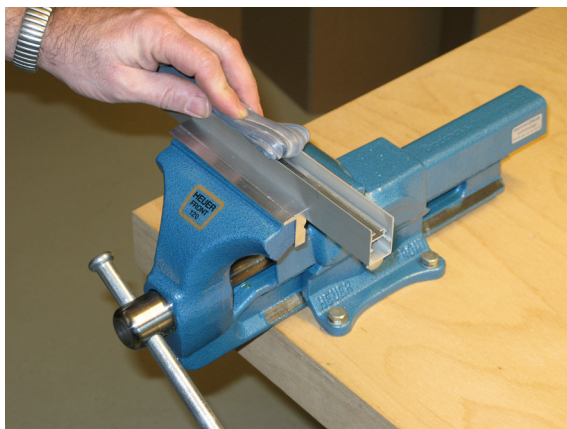

Montage / Installation

Schall-Ex

Slide / Slide & Lock M-20

Lässt niX durch.
DICHTUNGSSYSTEME FÜR
TÜREN UND TORE

www.athmer.de
www.athmer.de
www.athmer.de

Athmer

Sophienhammer
59757 Arnsberg-Müschede

Tel. +49 2932 477-500
Fax +49 2932 477-100

info@athmer.de
www.athmer.de

Kürzen / shortening

Lässt niX durch.
DICHTUNGSSYSTEME FÜR
TÜREN UND TORE

Anschlag / fixing

Lässt niX durch.
DICHTUNGSSYSTEME FÜR
TÜREN UND TORE

Einstellen / adjustment

Athmer Sophienhammer
59757 Arnsberg-Müschede