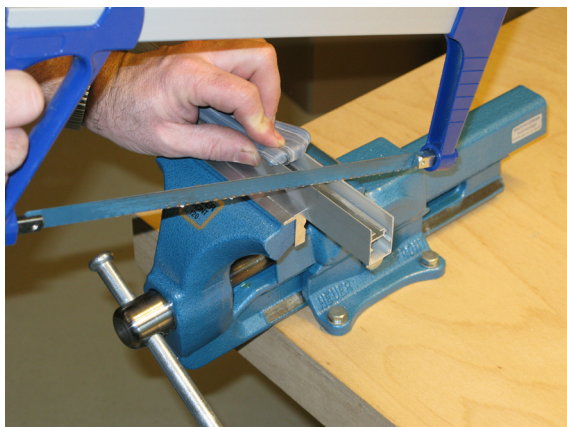

Montage / Installation

Schall-Ex

Slide / Slide & Lock M-20

Lässt niX durch.
DICHTUNGSSYSTEME FÜR
TÜREN UND TORE

www.athmer.de
www.athmer.de
www.athmer.de

Athmer

Sophienhammer
59757 Arnsberg-Müschede

Tel. +49 2932 477-500
Fax +49 2932 477-100

info@athmer.de
www.athmer.de

Kürzen / shortening

Lässt niX durch.
DICHTUNGSSYSTEME FÜR
TÜREN UND TORE

Anschlag / fixing

Lässt niX durch.
DICHTUNGSSYSTEME FÜR
TÜREN UND TORE

Einstellen / adjustment

Athmer Sophienhammer
59757 Arnsberg-Müschede