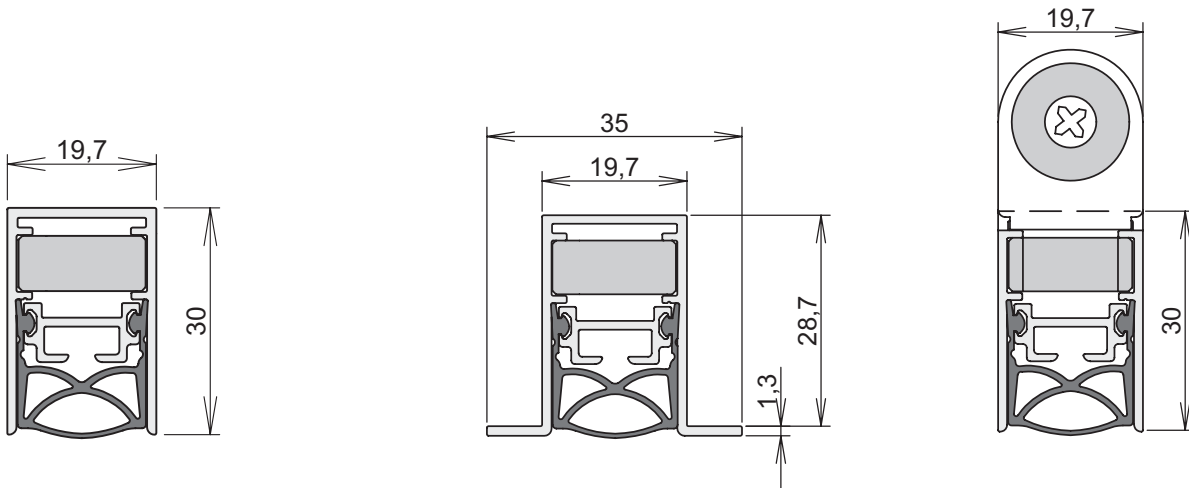

Montage / Installation

Schall-Ex

Slide / Slide & Lock M-20

Lässt niX durch.
DICHTUNGSSYSTEME FÜR
TÜREN UND TORE

www.athmer.de
www.athmer.de
www.athmer.de

Athmer

Sophienhammer
59757 Arnsberg-Müschede

Tel. +49 2932 477-500
Fax +49 2932 477-100

info@athmer.de
www.athmer.de