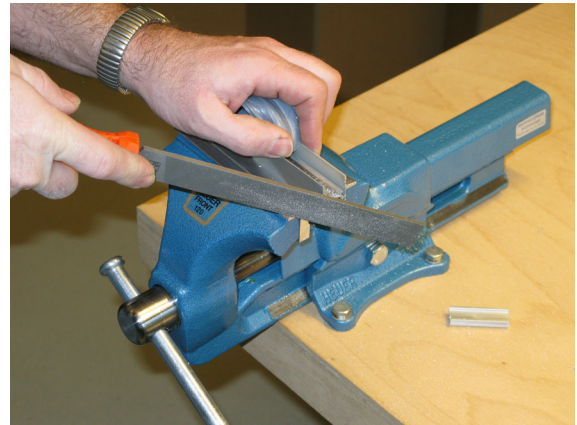

Montage / Installation

Schall-Ex

Slide / Slide & Lock M-20

Lässt niX durch.
DICHTUNGSSYSTEME FÜR
TÜREN UND TORE

www.athmer.de
www.athmer.de
www.athmer.de

Athmer

Sophienhammer
59757 Arnsberg-Müschede

Tel. +49 2932 477-500
Fax +49 2932 477-100

info@athmer.de
www.athmer.de

Kürzen / shortening

Lässt niX durch.
DICHTUNGSSYSTEME FÜR
TÜREN UND TORE

Anschlag / fixing

Lässt niX durch.
DICHTUNGSSYSTEME FÜR
TÜREN UND TORE

Einstellen / adjustment

Athmer Sophienhammer
59757 Arnsberg-Müschede