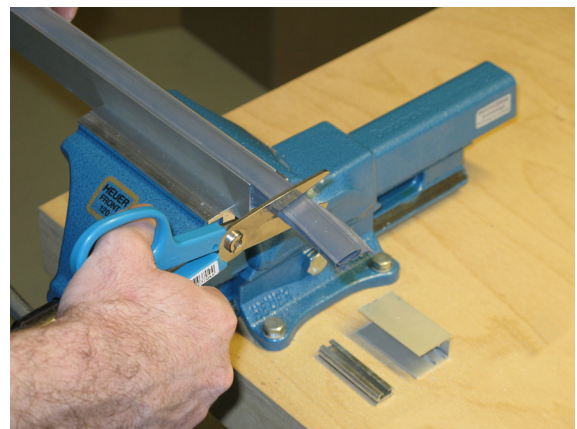

Montage / Installation

Schall-Ex

Slide / Slide & Lock M-20

Lässt niX durch.
DICHTUNGSSYSTEME FÜR
TÜREN UND TORE

www.athmer.de
www.athmer.de
www.athmer.de

Athmer

Sophienhammer
59757 Arnsberg-Müschede

Tel. +49 2932 477-500
Fax +49 2932 477-100

info@athmer.de
www.athmer.de

Kürzen / shortening

Lässt niX durch.
DICHTUNGSSYSTEME FÜR
TÜREN UND TORE

Anschlag / fixing

Lässt niX durch.
DICHTUNGSSYSTEME FÜR
TÜREN UND TORE

Einstellen / adjustment

Athmer Sophienhammer
59757 Arnsberg-Müschede