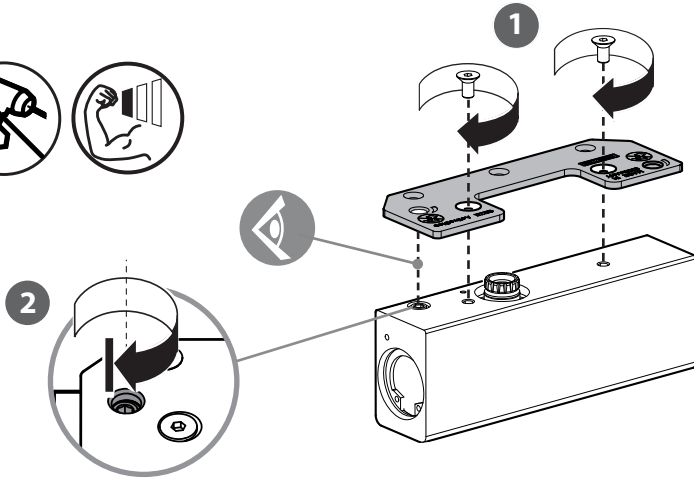

1

PZ2 3 mm

2x
M4x8