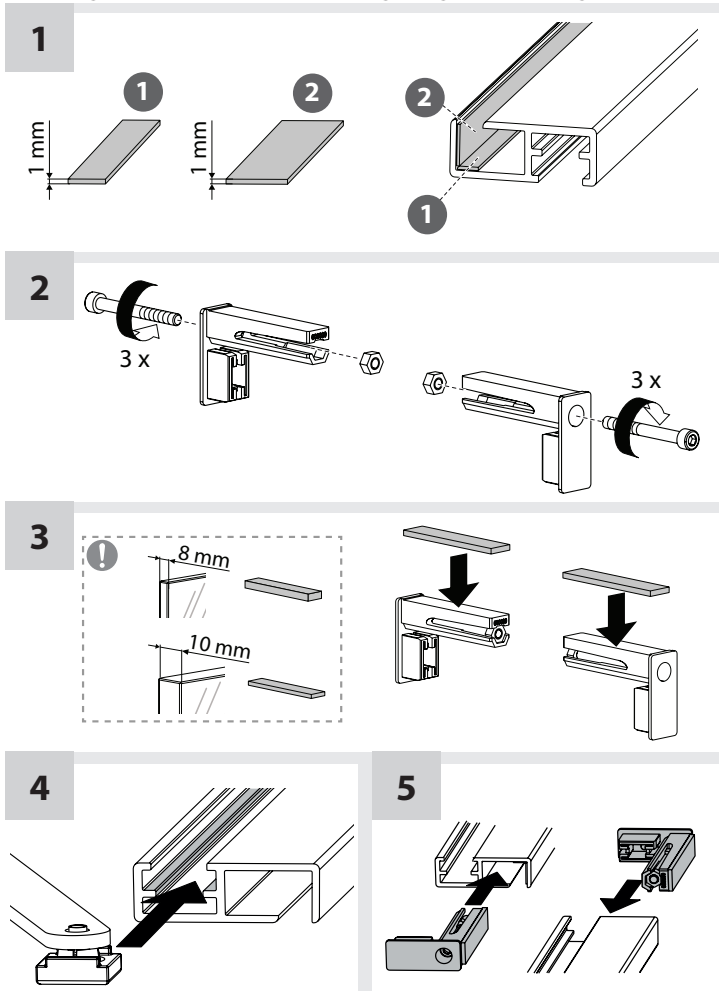

GEZE GmbH
P.O.Box 1363
71229 Leonberg
Germany

Tel.: 0049 7152 203-0
Fax: 0049 7152 203-310
www.geze.com

145579-00

GEZE

DE Glasgleitschiene Bandseite / EN glass guide rail hinge side

DE Glasgleitschiene Bandgegenseite / EN glass guide rail opposite hinge side