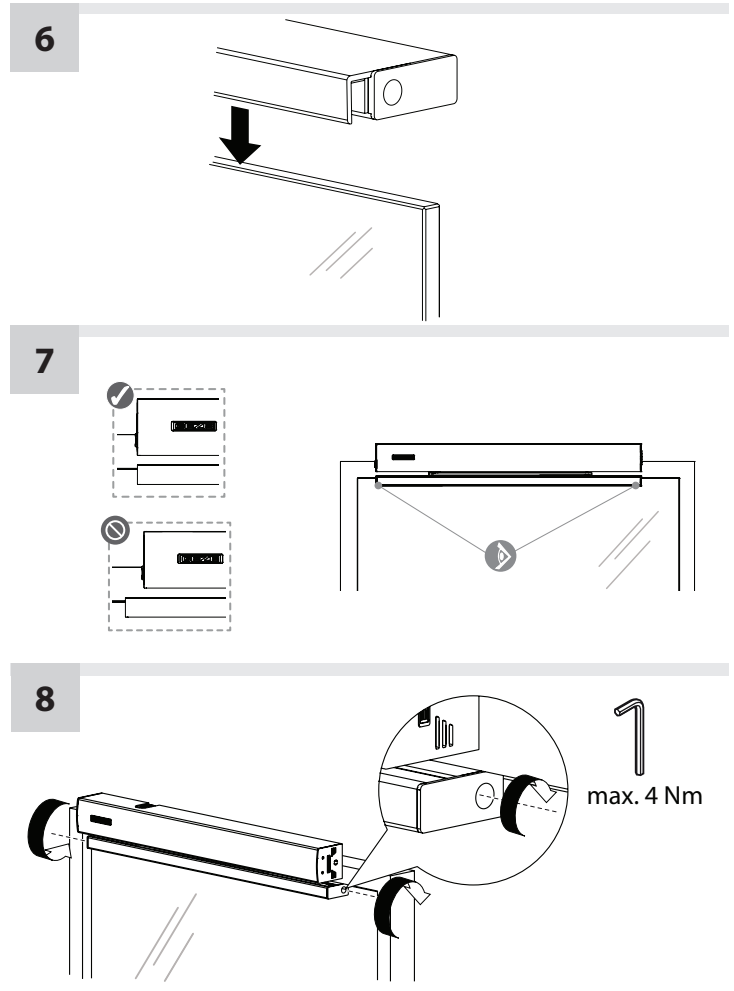

GEZE GmbH
P.O.Box 1363
71229 Leonberg
Germany

Tel.: 0049 7152 203-0
Fax: 0049 7152 203-310
www.geze.com

145579-00

GEZE

DE Glasgleitschiene Bandseite / EN glass guide rail hinge side

DE Glasgleitschiene Bandgegenseite / EN glass guide rail opposite hinge side