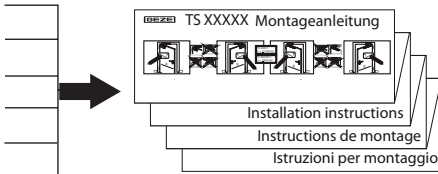

Russian

OOO GEZE RUS
E-Mail: office-russia@geze.com

Scandinavia
GEZE Scandinavia AB
GEZE Sweden
E-Mail: sverige.se@geze.com

GEZE Scandinavia AB avd. Norge
E-Mail: norge.se@geze.com

GEZE Finland
E-Mail: finland.se@geze.com

GEZE Denmark
E-Mail: danmark.se@geze.com

Singapore
GEZE (Asia Pacific) Pte. Ltd.
E-Mail: gezesea@geze.com.sg

South Africa
DCLSA Distributors (Pty.) Ltd.
E-Mail: info@gezesa.co.za

Switzerland
GEZE Schweiz AG
E-Mail: schweiz.ch@geze.com

Turkey
GEZE GmbH Türkiye - İstanbul
E-Mail: office-turkey@geze.com

Ukraine
Repräsentanz: GEZE Ukraine TOV
E-Mail: office-ukraine@geze.com

United Arab Emirates/GCC
GEZE Middle East
E-Mail: geze@emirates.net.ae

United Kingdom
GEZE UK Ltd.
E-Mail: info.uk@geze.com

GEZE GmbH
P.O.Box 1363
71229 Leonberg
Germany

Tel.: 0049 7152 203-0
Fax: 0049 7152 203-310
www.geze.com

115181-01

TS 3000 V
TS 3000 V BC
TS 3000 EN 3
TS 5000
TS 5000 L
Ecturn