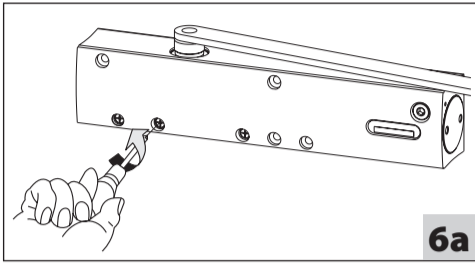

Ecline

Gleitschiene
Guide rail
Bras à coulisse

DE Montageanleitung
GB Mounting instructions
FR Instructions de montage

Öffnungsunterstützung außer Funktion setzen (gilt nur für Bandseite)

Disabling opening support (applies only for hinge side)