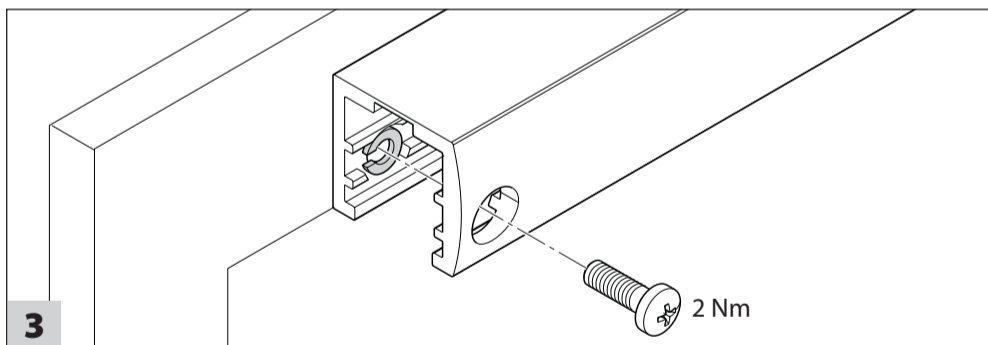

Ecline

Gleitschiene
Guide rail
Bras à coulisse

DE Montageanleitung
GB Mounting instructions
FR Instructions de montage

Öffnungsunterstützung außer Funktion setzen (gilt nur für Bandseite)

Disabling opening support (applies only for hinge side)