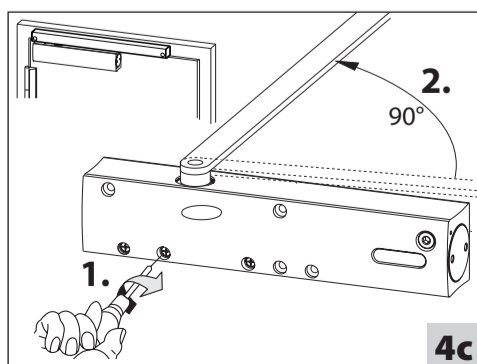

Ecline

Gleitschiene
Guide rail
Bras à coulisse

DE Montageanleitung
GB Mounting instructions
FR Instructions de montage

Öffnungsunterstützung außer Funktion setzen (gilt nur für Bandseite)

Disabling opening support (applies only for hinge side)