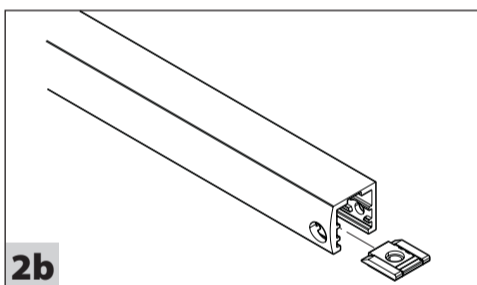

Ecline

Gleitschiene
Guide rail
Bras à coulisse

DE Montageanleitung
GB Mounting instructions
FR Instructions de montage

Öffnungsunterstützung außer Funktion setzen (gilt nur für Bandseite)

Disabling opening support (applies only for hinge side)