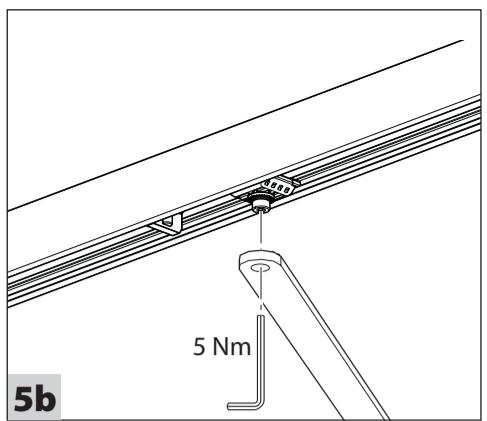

Ecline

Gleitschiene
Guide rail
Bras à coulisse

DE Montageanleitung
GB Mounting instructions
FR Instructions de montage

Öffnungsunterstützung außer Funktion setzen (gilt nur für Bandseite)

Disabling opening support (applies only for hinge side)