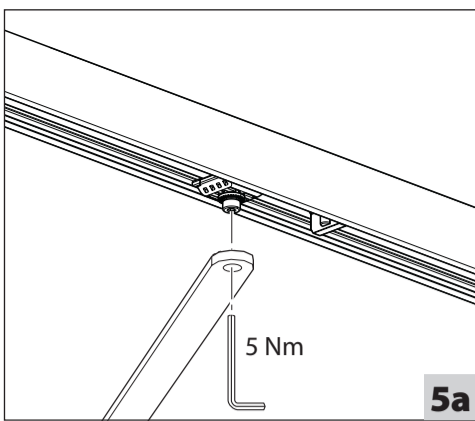

Ecline

Gleitschiene
Guide rail
Bras à coulisse

DE Montageanleitung
GB Mounting instructions
FR Instructions de montage

Öffnungsunterstützung außer Funktion setzen (gilt nur für Bandseite)

Disabling opening support (applies only for hinge side)