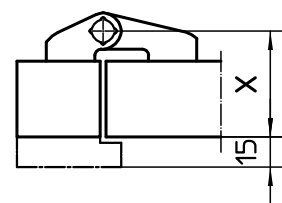

Standard Gleitschiene

Anschlagmaße für Tür mit Linksflügel

Anschlagmaße für Tür mit Rechtsflügel

Standard Gleitschiene BG

Anschlagmaße für Tür mit Rechtsflügel

Anschlagmaße für Tür mit Linksflügel

Achtung:
max. Türöffnungswinkel durch
Türstopper begrenzen!

Türöffnungswinkel

Ablesebeispiel A: X = 70mm ≈ 127° Türöffnungswinkel