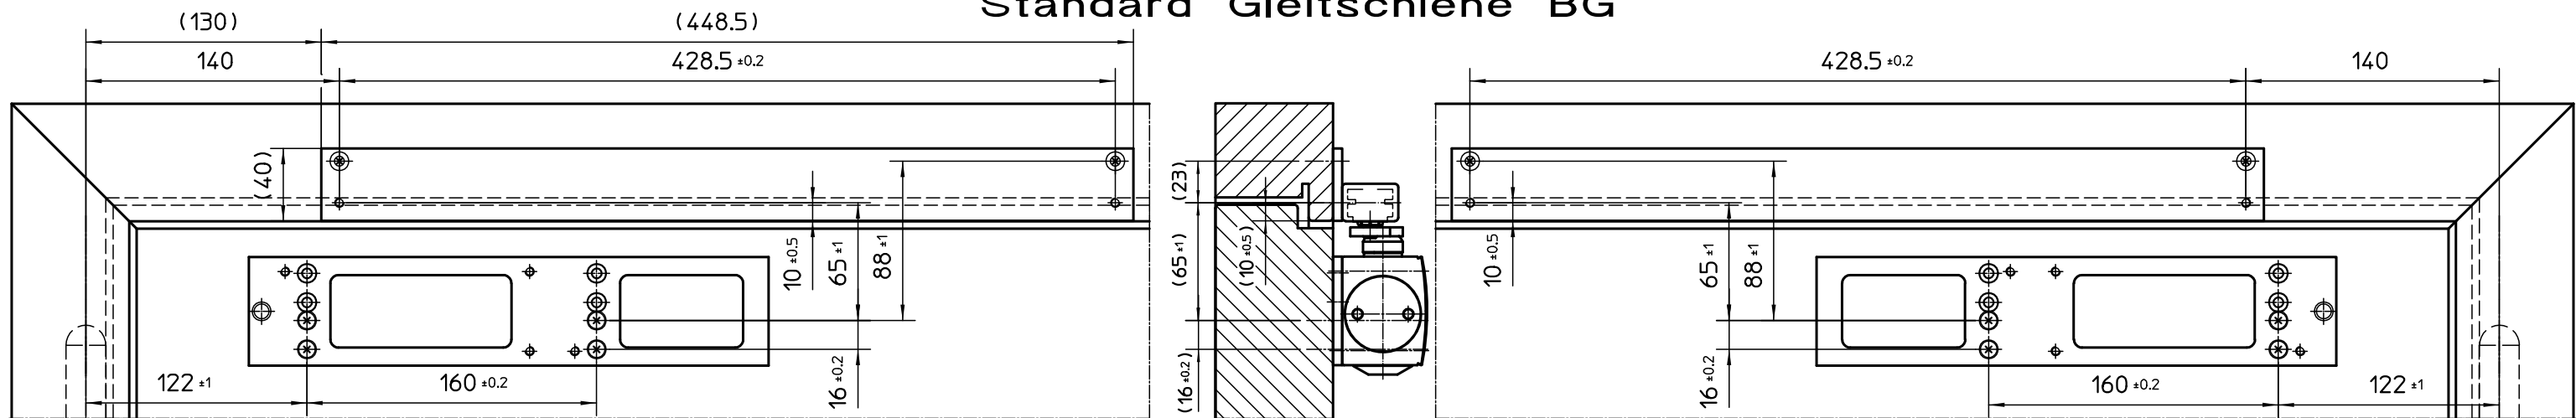

GEZE GmbH
P.O. Box 1363
71226 Leonberg
Germany

GEZE GmbH
Reinhold-Vöster-Str. 21-29
71226 Leonberg
Germany

Montageanleitung

Material 124678 Änd.-St.00
Zeichn.-Nr. 20521-9-9506

Änderungen vorbehalten

Montageplatten für Gleitschienen
System TS 5000 für 1-flügelige Türen
Standard Gleitschiene
Standard Gleitschiene BG

Standard Gleitschiene

Anschlagmaße für Tür mit Linksflügel

Anschlagmaße für Tür mit Rechtsflügel

Standard Gleitschiene BG

Anschlagmaße für Tür mit Rechtsflügel

Anschlagmaße für Tür mit Linksflügel

Achtung:
max. Türöffnungswinkel durch
Türstopper begrenzen!

Türöffnungswinkel

Ablesebeispiel A: X = 70mm ≈ 127° Türöffnungswinkel