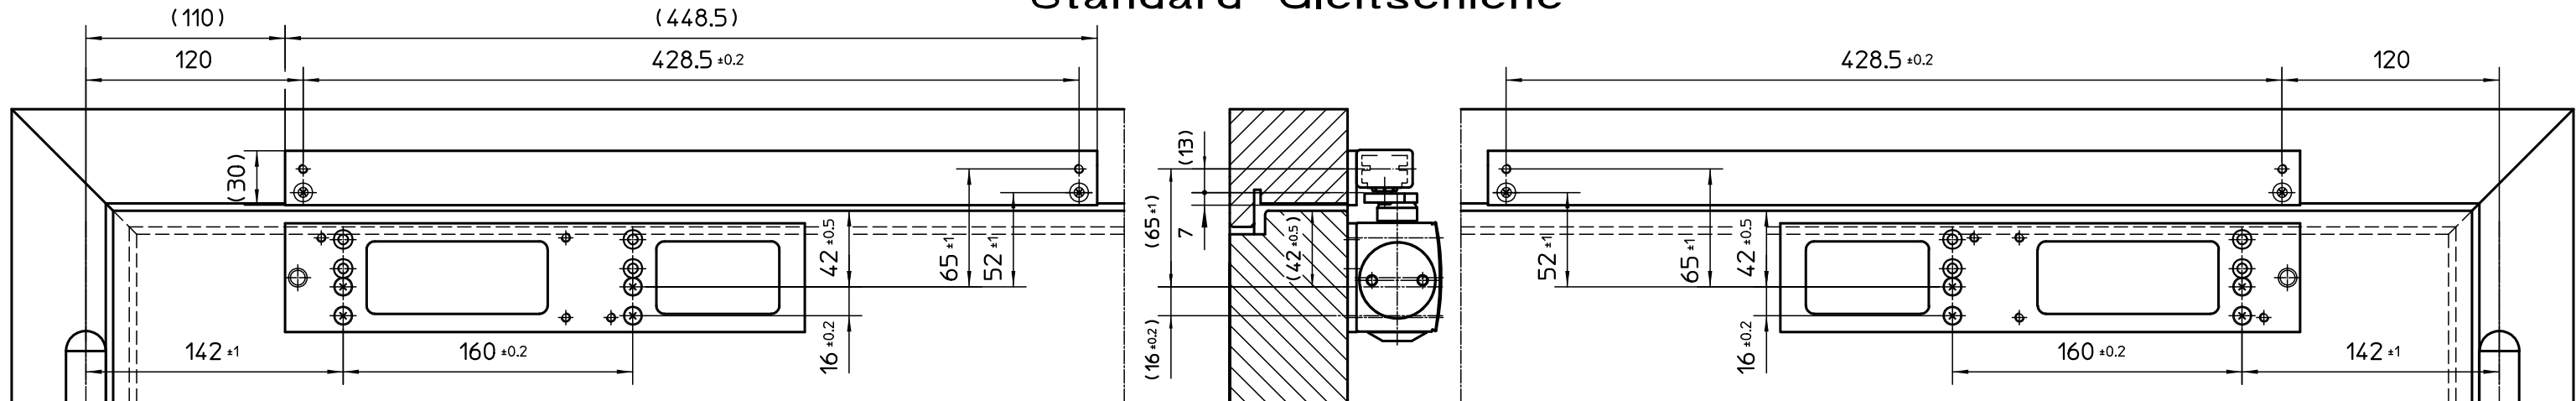

GEZE GmbH
P.O. Box 1363
71226 Leonberg
Germany

GEZE GmbH
Reinhold-Vöster-Str. 21-29
71226 Leonberg
Germany

Montageanleitung

Material 124678 Änd.-St.00
Zeichn.-Nr. 20521-9-9506

Änderungen vorbehalten

Montageplatten für Gleitschienen
System TS 5000 für 1-flügelige Türen
Standard Gleitschiene
Standard Gleitschiene BG

Standard Gleitschiene

Anschlagmaße für Tür mit Linksflügel

Anschlagmaße für Tür mit Rechtsflügel

Standard Gleitschiene BG

Anschlagmaße für Tür mit Rechtsflügel

Anschlagmaße für Tür mit Linksflügel

Achtung:
max. Türöffnungswinkel durch
Türstopper begrenzen!

Türöffnungswinkel

Ablesebeispiel A: X = 70mm ≈ 127° Türöffnungswinkel