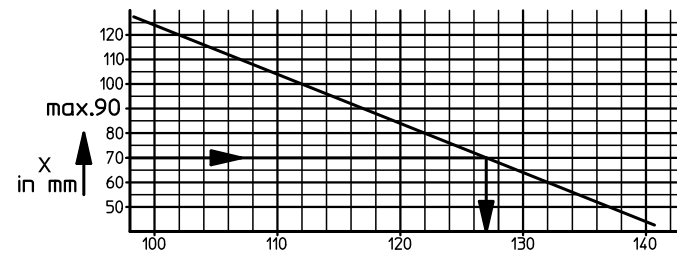

Standard Gleitschiene

Anschlagmaße für Tür mit Linksflügel

Anschlagmaße für Tür mit Rechtsflügel

Standard Gleitschiene BG

Anschlagmaße für Tür mit Rechtsflügel

Anschlagmaße für Tür mit Linksflügel

Achtung:
max. Türöffnungswinkel durch
Türstopper begrenzen!

Türöffnungswinkel

Ablesebeispiel A: X = 70mm ≈ 127° Türöffnungswinkel