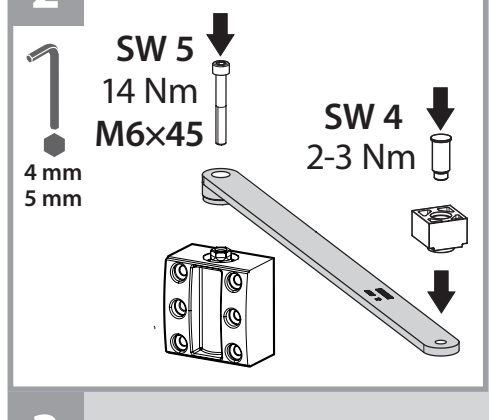

# T-Stop

DE Gleitschiene mit Öffnungsbegrenzung  
 GB Guide rail with opening restrictor  
 FR Bras à coulisse avec limitation d'ouverture

102369-06

5

- 2x 5x20
- 2x M5x16

6

7

**i**

**TS 5000 / TS 5000 L**

- 4x 5x60
- 4x M5x55

**i**

**TS 5000 / TS 5000 L**

- 4x 5x35
- 4x M5x20

- 4x M5x45