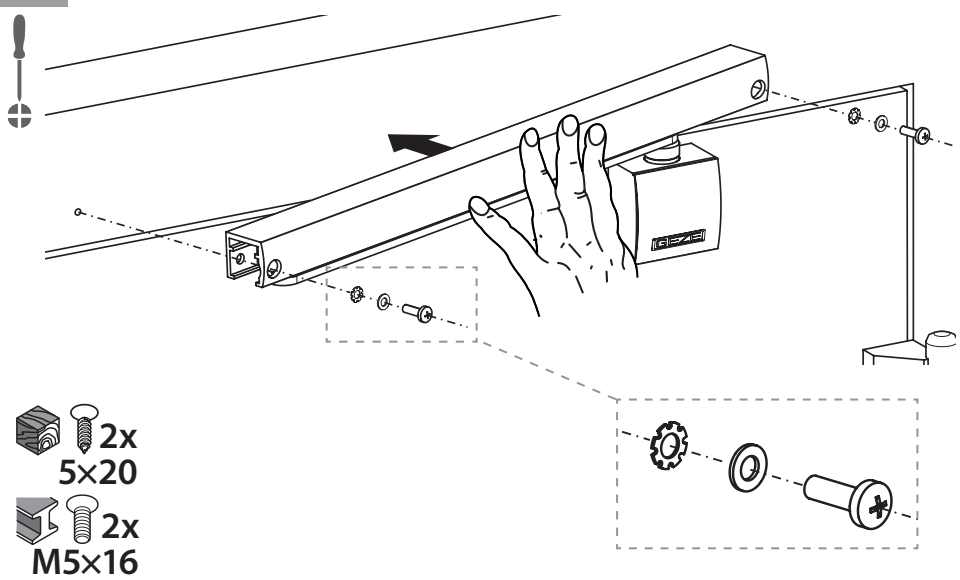

# T-Stop

DE Gleitschiene mit Öffnungsbegrenzung  
 GB Guide rail with opening restrictor  
 FR Bras à coulisse avec limitation d'ouverture

102369-06

5

- 2x 5x20
- 2x M5x16

6

7

**i**

**TS 5000 / TS 5000 L**

- 4x 5x60
- 4x M5x55

**i**

**TS 5000 / TS 5000 L**

- 4x 5x35
- 4x M5x20

- 4x M5x45