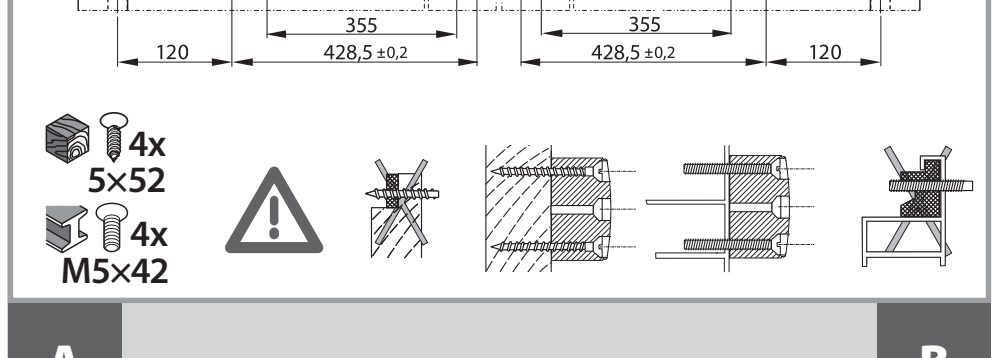

# T-Stop

DE Gleitschiene mit Öffnungsbegrenzung  
 GB Guide rail with opening restrictor  
 FR Bras à coulisse avec limitation d'ouverture

102369-06

5

- 2x 5x20
- 2x M5x16

6

7

**i**

**TS 5000 / TS 5000 L**

- 4x 5x60
- 4x M5x55

**i**

**TS 5000 / TS 5000 L**

- 4x 5x35
- 4x M5x20

- 4x M5x45