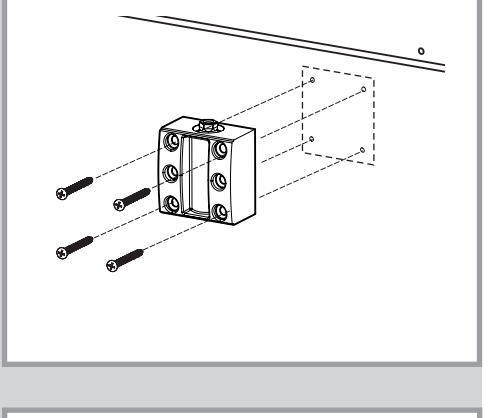

# T-Stop

DE Gleitschiene mit Öffnungsbegrenzung  
 GB Guide rail with opening restrictor  
 FR Bras à coulisse avec limitation d'ouverture

102369-06

5

- 2x 5x20
- 2x M5x16

6

7

**i**

**TS 5000 / TS 5000 L**

- 4x 5x60
- 4x M5x55

**i**

**TS 5000 / TS 5000 L**

- 4x 5x35
- 4x M5x20

- 4x M5x45