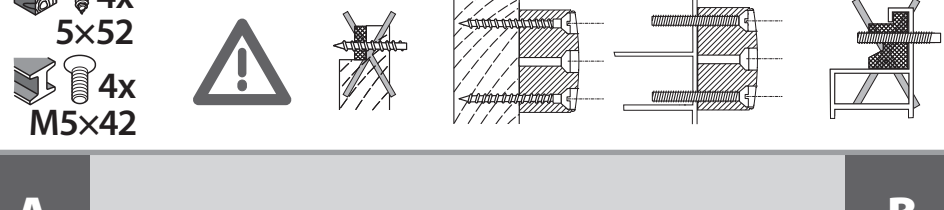

# T-Stop

DE Gleitschiene mit Öffnungsbegrenzung  
 GB Guide rail with opening restrictor  
 FR Bras à coulisse avec limitation d'ouverture

102369-06

5

- 2x 5x20
- 2x M5x16

6

7

**i**

**TS 5000 / TS 5000 L**

- 4x 5x60
- 4x M5x55

**i**

**TS 5000 / TS 5000 L**

- 4x 5x35
- 4x M5x20

- 4x M5x45