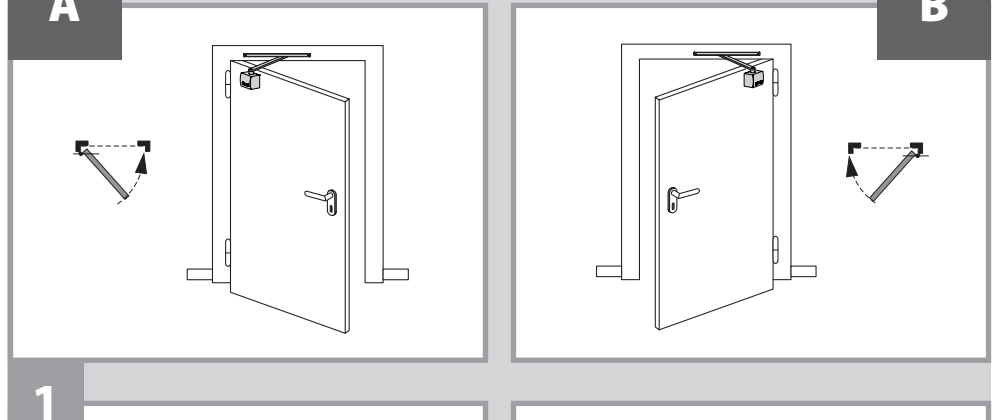

# T-Stop

DE Gleitschiene mit Öffnungsbegrenzung  
 GB Guide rail with opening restrictor  
 FR Bras à coulisse avec limitation d'ouverture

102369-06

5

- 2x 5x20
- 2x M5x16

6

7

**i**