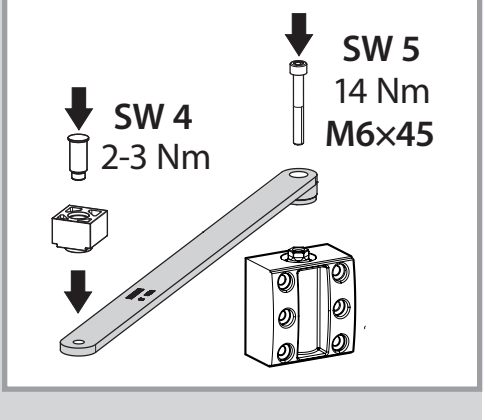

# T-Stop

DE Gleitschiene mit Öffnungsbegrenzung  
 GB Guide rail with opening restrictor  
 FR Bras à coulisse avec limitation d'ouverture

102369-06

5

- 2x 5x20
- 2x M5x16

6

7

**i**

**TS 5000 / TS 5000 L**

- 4x 5x60
- 4x M5x55

**i**

**TS 5000 / TS 5000 L**

- 4x 5x35
- 4x M5x20

- 4x M5x45