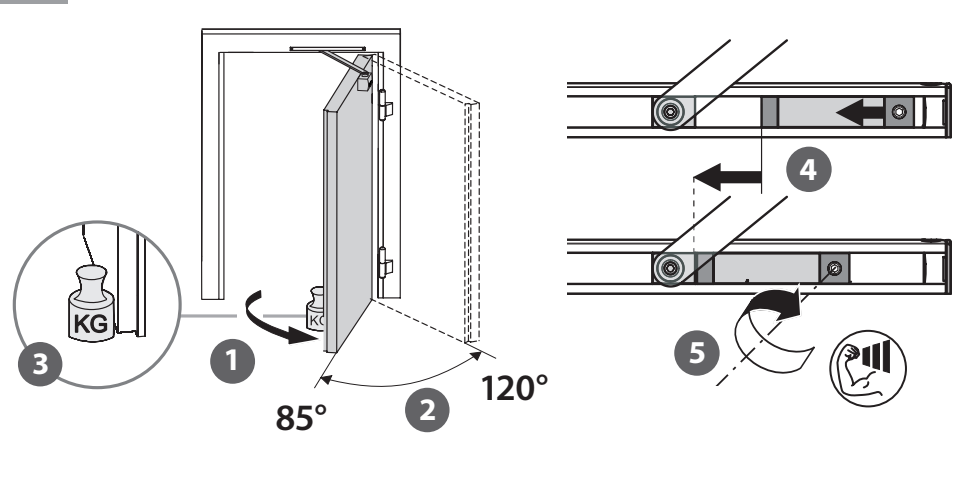

# T-Stop

DE Gleitschiene mit Öffnungsbegrenzung  
 GB Guide rail with opening restrictor  
 FR Bras à coulisse avec limitation d'ouverture

102369-06

5

- 2x 5x20
- 2x M5x16

6

7

**i**

**TS 5000 / TS 5000 L**

- 4x 5x60
- 4x M5x55

**i**

**TS 5000 / TS 5000 L**

- 4x 5x35
- 4x M5x20

- 4x M5x45