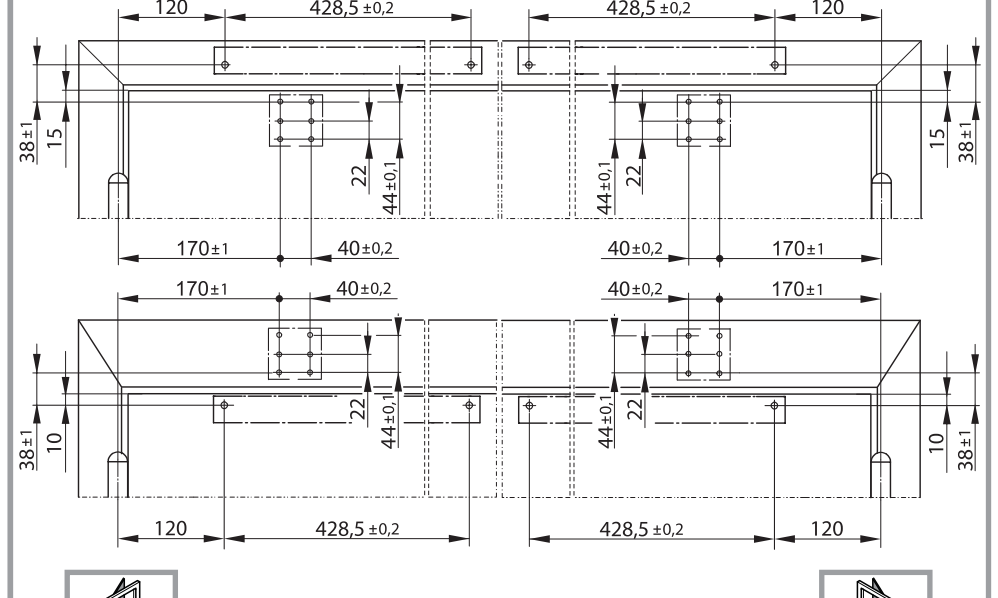

# T-Stop

DE Gleitschiene mit Öffnungsbegrenzung  
 GB Guide rail with opening restrictor  
 FR Bras à coulisse avec limitation d'ouverture

102369-06

5

- 2x 5x20
- 2x M5x16

6

7

**i**

**TS 5000 / TS 5000 L**

- 4x 5x60
- 4x M5x55

**i**

**TS 5000 / TS 5000 L**

- 4x 5x35
- 4x M5x20

- 4x M5x45