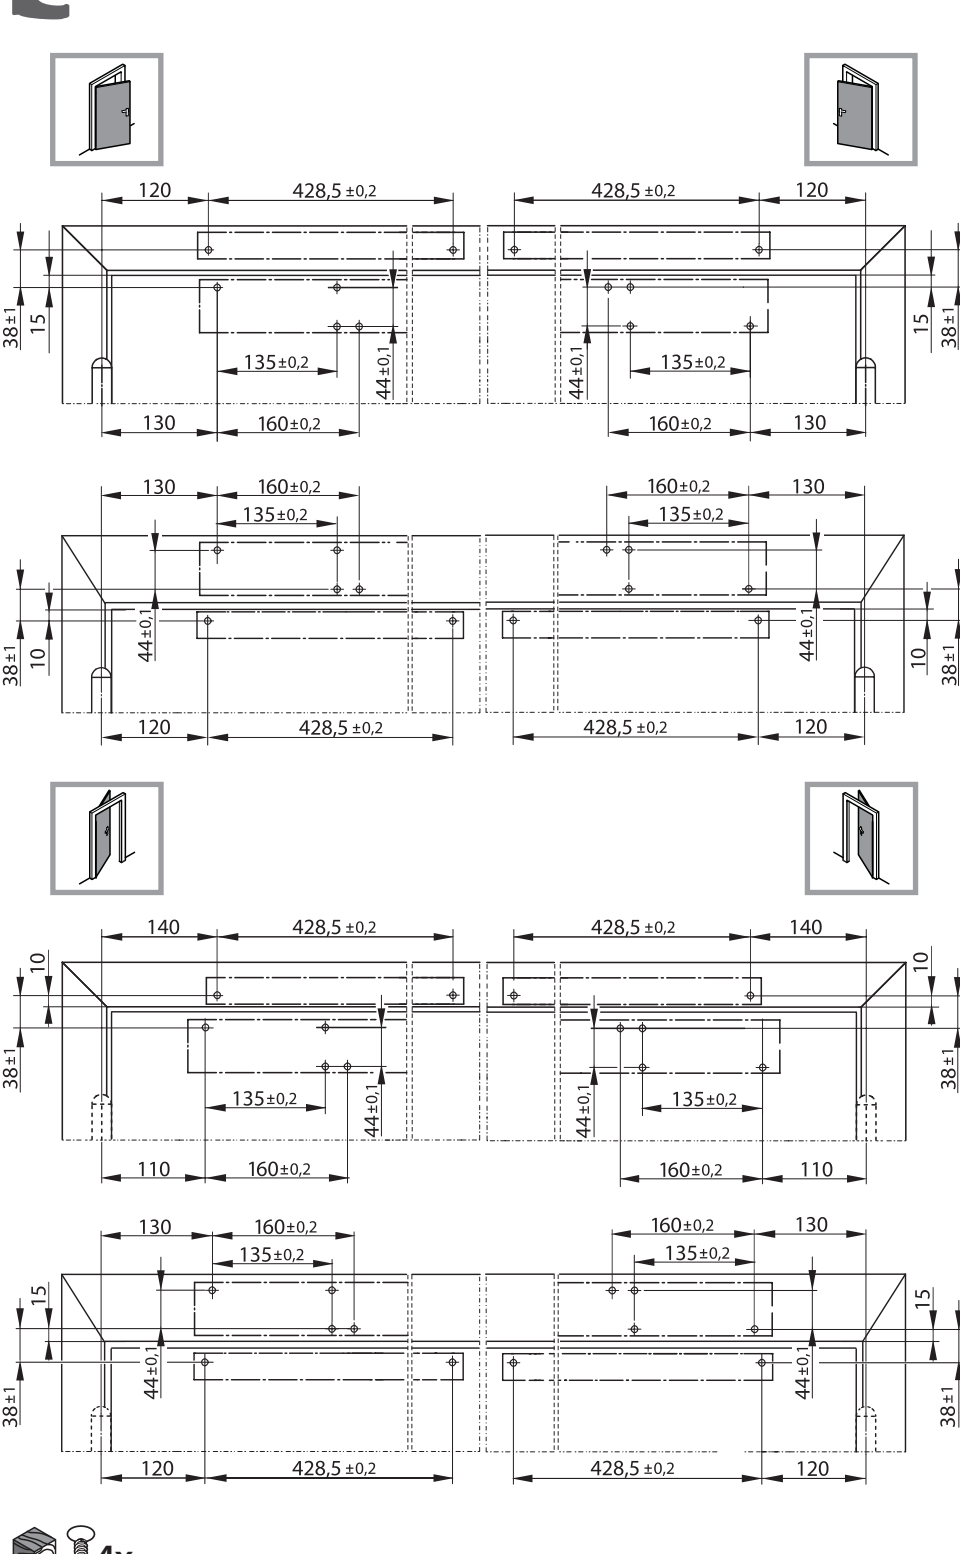

# T-Stop

DE Gleitschiene mit Öffnungsbegrenzung  
 GB Guide rail with opening restrictor  
 FR Bras à coulisse avec limitation d'ouverture

102369-06

5

- 2x 5x20
- 2x M5x16

6

7

**i**

**TS 5000 / TS 5000 L**

- 4x 5x60
- 4x M5x55

**i**

**TS 5000 / TS 5000 L**

- 4x 5x35
- 4x M5x20

- 4x M5x45