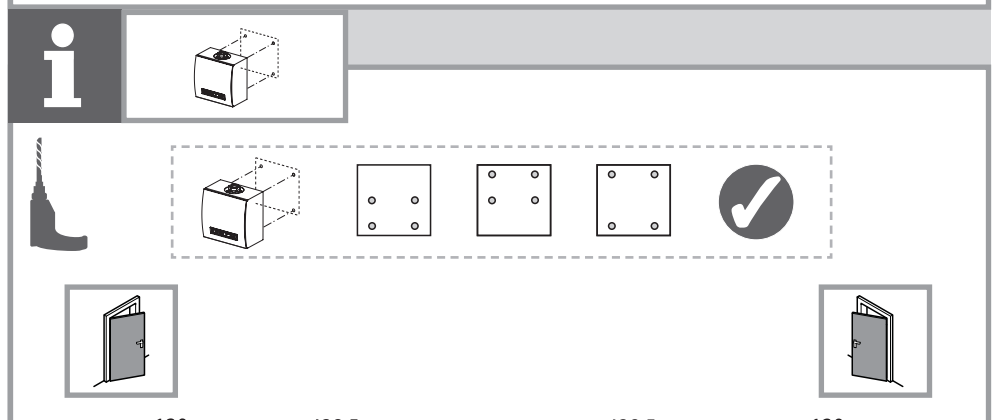

# T-Stop

DE Gleitschiene mit Öffnungsbegrenzung  
 GB Guide rail with opening restrictor  
 FR Bras à coulisse avec limitation d'ouverture

102369-06

5

- 2x 5x20
- 2x M5x16

6

7

**i**

**TS 5000 / TS 5000 L**

- 4x 5x60
- 4x M5x55

**i**

**TS 5000 / TS 5000 L**

- 4x 5x35
- 4x M5x20

- 4x M5x45