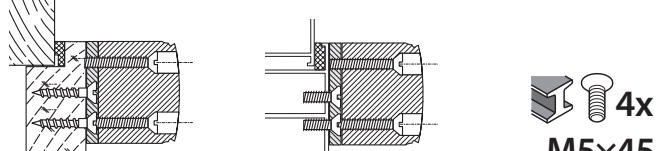

# T-Stop

DE Gleitschiene mit Öffnungsbegrenzung  
 GB Guide rail with opening restrictor  
 FR Bras à coulisse avec limitation d'ouverture

102369-06

5

- 2x 5x20
- 2x M5x16

6

7

**i**

**TS 5000 / TS 5000 L**

- 4x 5x60
- 4x M5x55

**i**

**TS 5000 / TS 5000 L**

- 4x 5x35
- 4x M5x20

- 4x M5x45