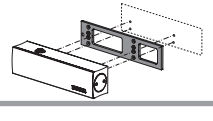

# T-Stop

DE Gleitschiene mit Öffnungsbegrenzung  
 GB Guide rail with opening restrictor  
 FR Bras à coulisse avec limitation d'ouverture

102369-06

5

- 2x 5x20
- 2x M5x16

6

7

**i**

**TS 5000 / TS 5000 L**

- 4x 5x60
- 4x M5x55

**i**

**TS 5000 / TS 5000 L**

- 4x 5x35
- 4x M5x20

- 4x M5x45