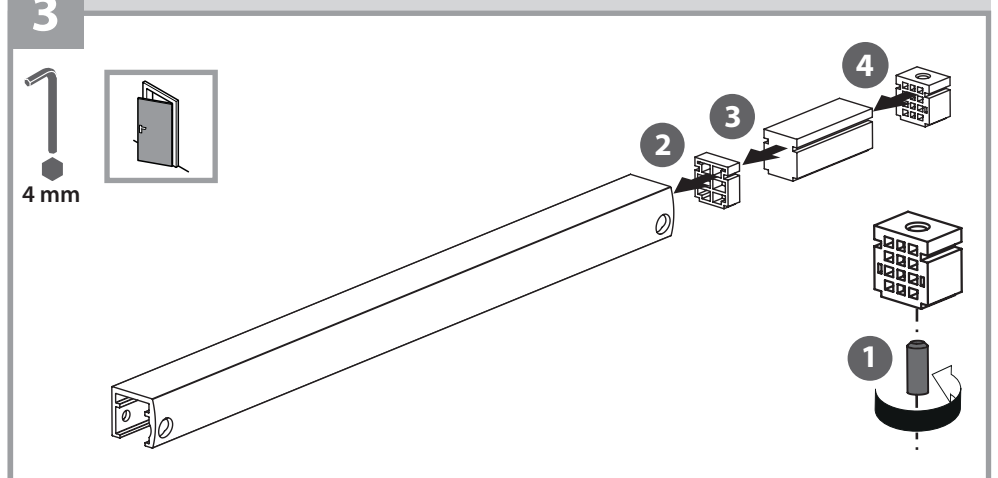

# T-Stop

DE Gleitschiene mit Öffnungsbegrenzung  
 GB Guide rail with opening restrictor  
 FR Bras à coulisse avec limitation d'ouverture

102369-06

5

- 2x 5x20
- 2x M5x16

6

7

**i**

**TS 5000 / TS 5000 L**

- 4x 5x60
- 4x M5x55

**i**

**TS 5000 / TS 5000 L**

- 4x 5x35
- 4x M5x20

- 4x M5x45