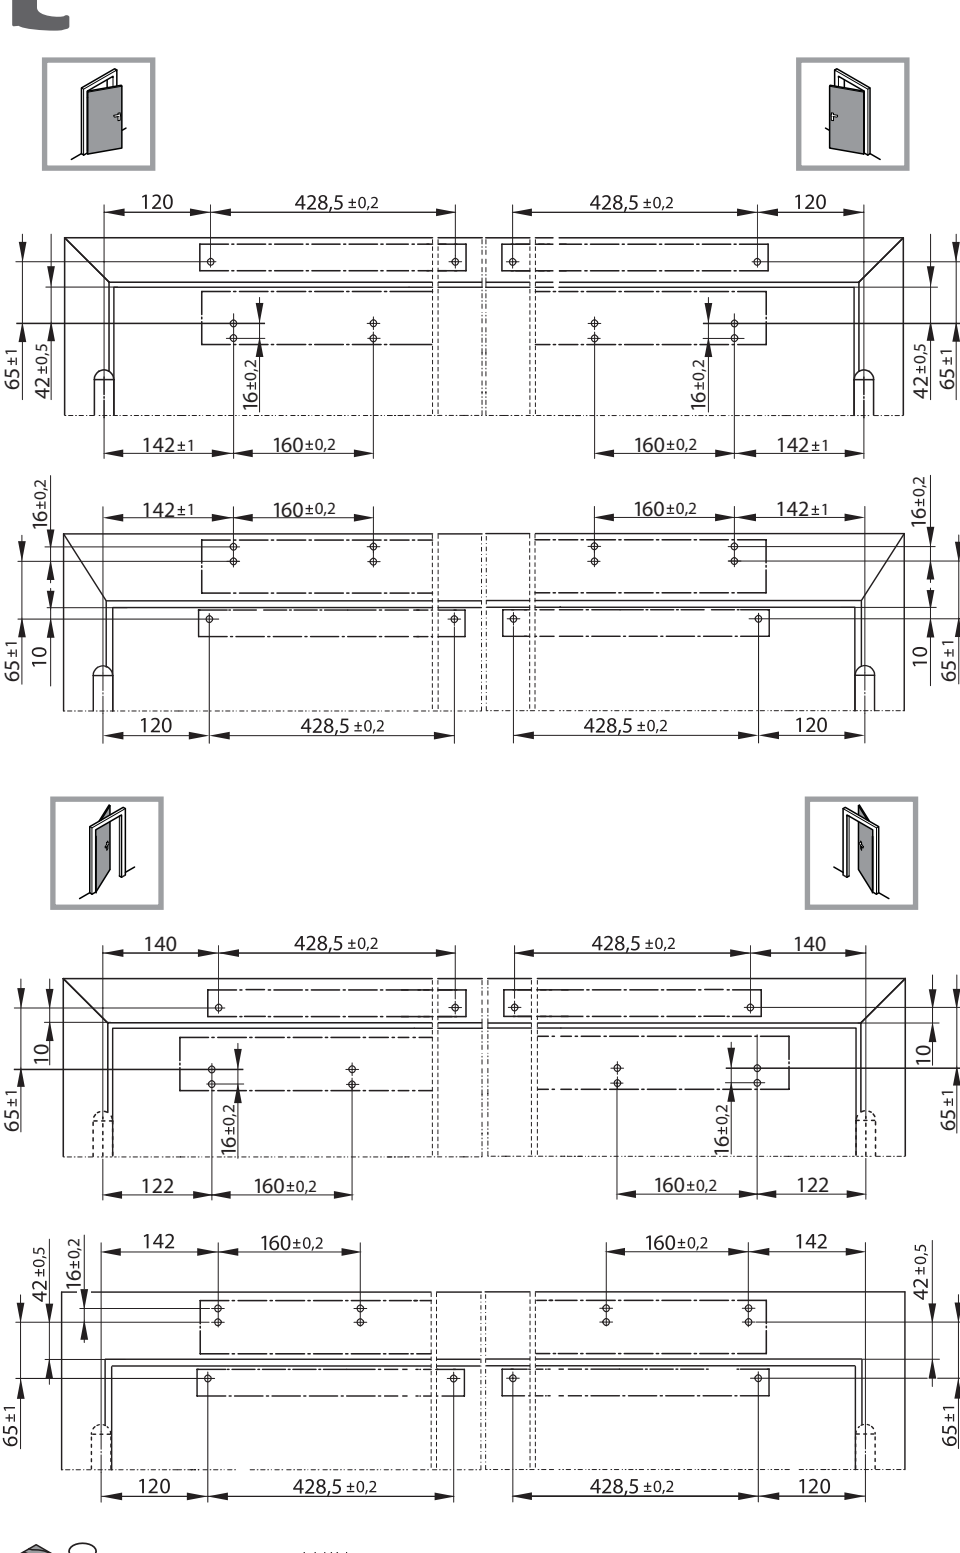

# T-Stop

DE Gleitschiene mit Öffnungsbegrenzung  
 GB Guide rail with opening restrictor  
 FR Bras à coulisse avec limitation d'ouverture

102369-06

5

- 2x 5x20
- 2x M5x16

6

7

**i**

**TS 5000 / TS 5000 L**

- 4x 5x60
- 4x M5x55

**i**

**TS 5000 / TS 5000 L**

- 4x 5x35
- 4x M5x20

- 4x M5x45