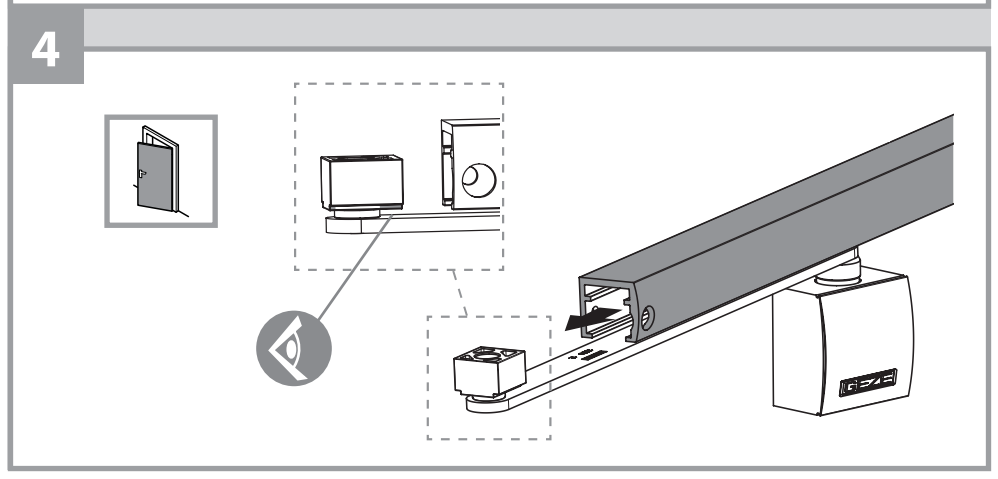

# T-Stop

DE Gleitschiene mit Öffnungsbegrenzung  
 GB Guide rail with opening restrictor  
 FR Bras à coulisse avec limitation d'ouverture

102369-06

5

- 2x 5x20
- 2x M5x16

6

7

**i**

**TS 5000 / TS 5000 L**

- 4x 5x60
- 4x M5x55

**i**

**TS 5000 / TS 5000 L**

- 4x 5x35
- 4x M5x20

- 4x M5x45