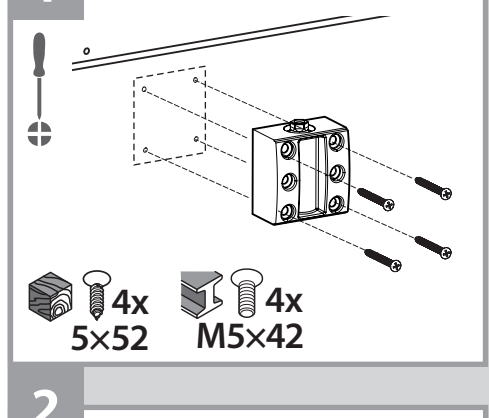

# T-Stop

DE Gleitschiene mit Öffnungsbegrenzung  
 GB Guide rail with opening restrictor  
 FR Bras à coulisse avec limitation d'ouverture

102369-06

5

- 2x 5x20
- 2x M5x16

6

7

**i**

**TS 5000 / TS 5000 L**

- 4x 5x60
- 4x M5x55

**i**

**TS 5000 / TS 5000 L**

- 4x 5x35
- 4x M5x20

- 4x M5x45