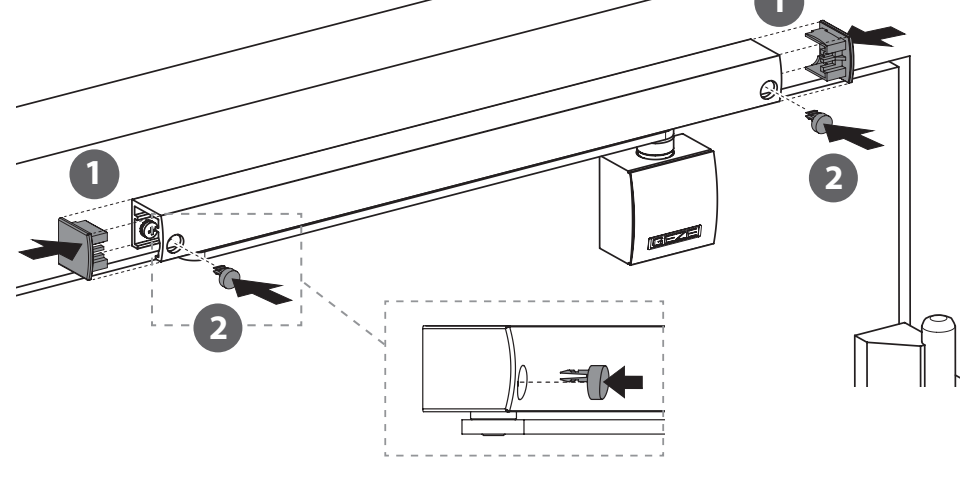

# T-Stop

DE Gleitschiene mit Öffnungsbegrenzung  
 GB Guide rail with opening restrictor  
 FR Bras à coulisse avec limitation d'ouverture

102369-06

5

- 2x 5x20
- 2x M5x16

6

7

**i**

**TS 5000 / TS 5000 L**

- 4x 5x60
- 4x M5x55

**i**

**TS 5000 / TS 5000 L**

- 4x 5x35
- 4x M5x20

- 4x M5x45