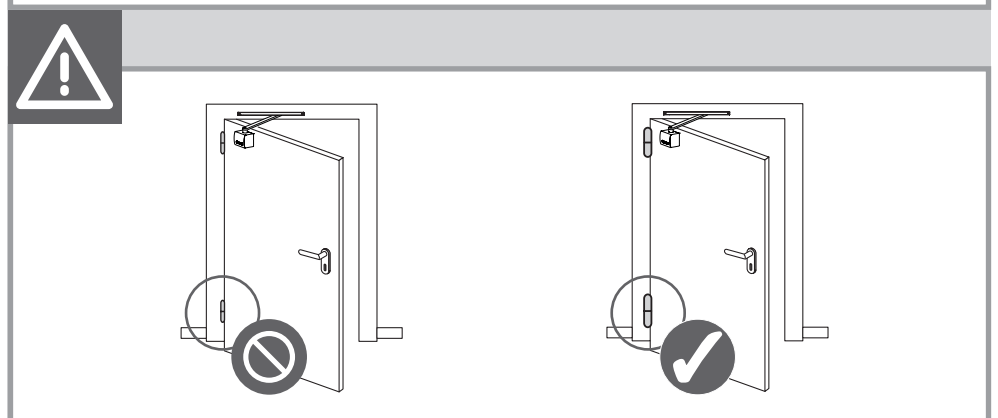

# T-Stop

DE Gleitschiene mit Öffnungsbegrenzung  
 GB Guide rail with opening restrictor  
 FR Bras à coulisse avec limitation d'ouverture

102369-06

5

- 2x 5x20
- 2x M5x16

6

7

**i**