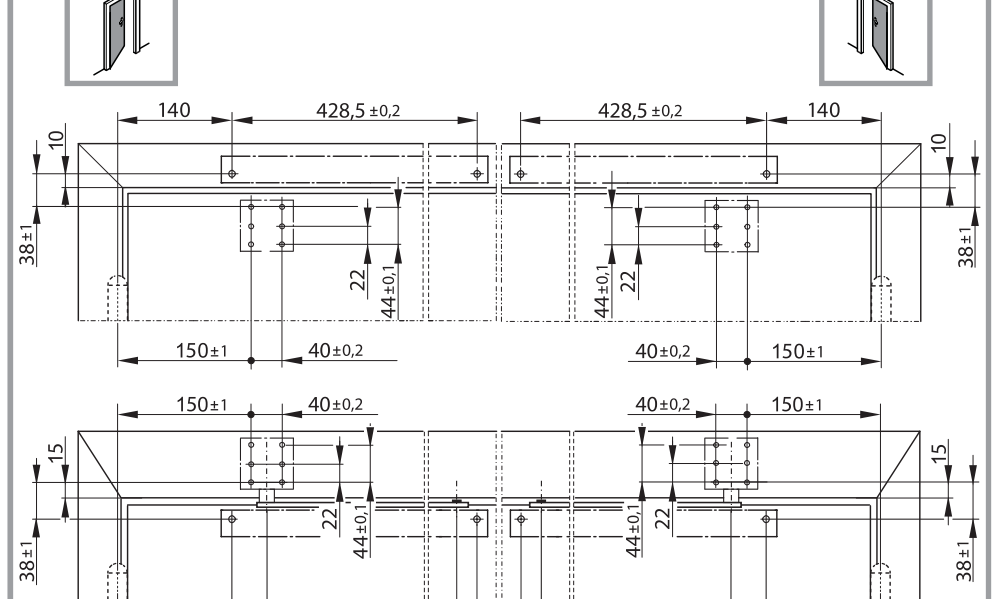

# T-Stop

DE Gleitschiene mit Öffnungsbegrenzung  
 GB Guide rail with opening restrictor  
 FR Bras à coulisse avec limitation d'ouverture

102369-06

5

- 2x 5x20
- 2x M5x16

6

7

**i**

**TS 5000 / TS 5000 L**

- 4x 5x60
- 4x M5x55

**i**

**TS 5000 / TS 5000 L**

- 4x 5x35
- 4x M5x20

- 4x M5x45