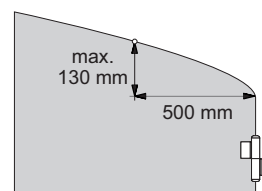

TS 4000

DE Flachplatte

GB Flat plate

FR Plaque plat

058638-02

GEZE

GEZE GmbH
P.O.Box 1363
71229 Leonberg
Germany

Tel.: 0049 7152 203-0
Fax: 0049 7152 203-310
www.geze.com