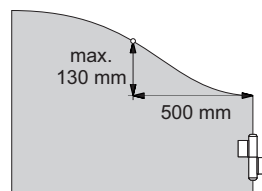

TS 4000

DE Flachplatte

GB Flat plate

FR Plaque plat

058638-02

GEZE

GEZE GmbH
P.O.Box 1363
71229 Leonberg
Germany

Tel.: 0049 7152 203-0
Fax: 0049 7152 203-310
www.geze.com