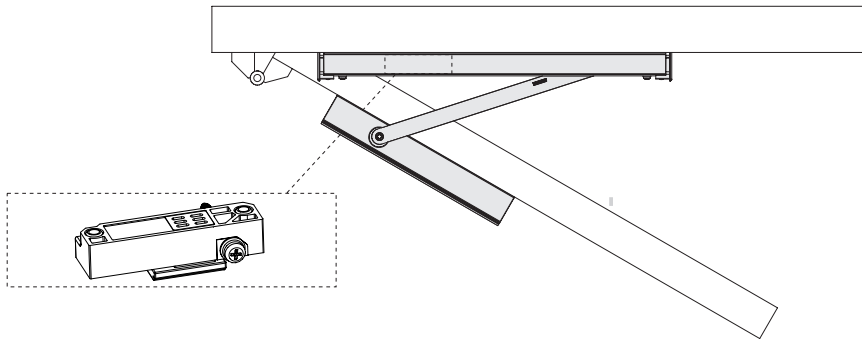

Öffnungsbegrenzung
E/R/ISM

DE Montageanleitung
GB Mounting instructions

Opening restrictor
E/R/ISM

GEZE

145338-00

A

1

2