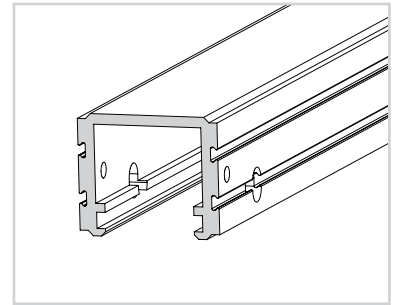

Öffnungsbegrenzung
E/R/ISM

DE Montageanleitung
GB Mounting instructions

Opening restrictor
E/R/ISM

GEZE

145338-00

A

1

2