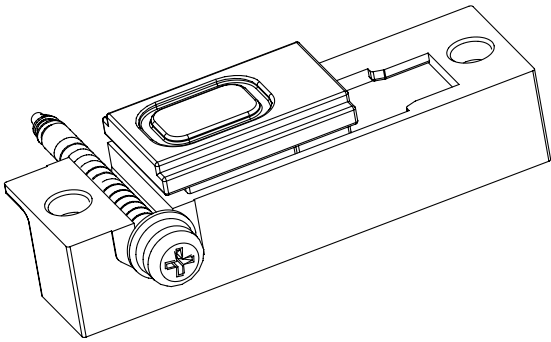

Öffnungsbegrenzung
E/R/ISM

DE Montageanleitung
GB Mounting instructions

Opening restrictor
E/R/ISM

GEZE

145338-00

A

1

2