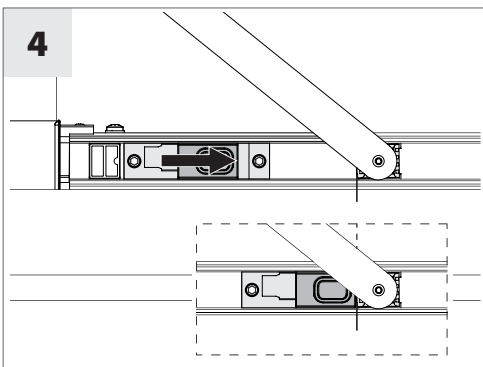

Öffnungsbegrenzung
E/R/ISM

DE Montageanleitung
GB Mounting instructions

Opening restrictor
E/R/ISM

GEZE

145338-00

A

1

2

3

4

5

6

7

8

SW 2,5