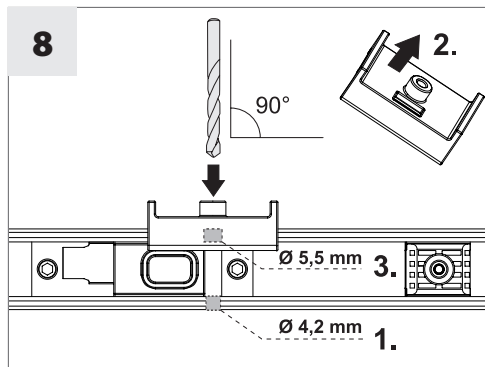

Öffnungsbegrenzung
E/R/ISM

DE Montageanleitung
GB Mounting instructions

Opening restrictor
E/R/ISM

GEZE

145338-00

A

1

2

3

4

5

6

7

8

SW 2,5