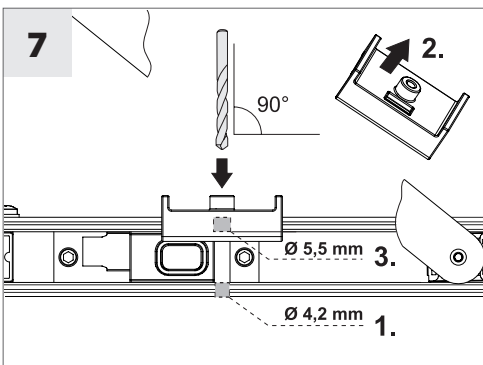

Öffnungsbegrenzung
E/R/ISM

DE Montageanleitung
GB Mounting instructions

Opening restrictor
E/R/ISM

GEZE

145338-00

A

1

2

3

4

5

6

7

8

SW 2,5