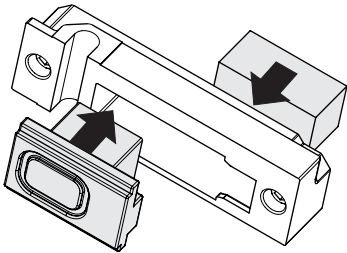

Öffnungsbegrenzung
E/R/ISM

DE Montageanleitung
GB Mounting instructions

Opening restrictor
E/R/ISM

GEZE

145338-00

A

1

2