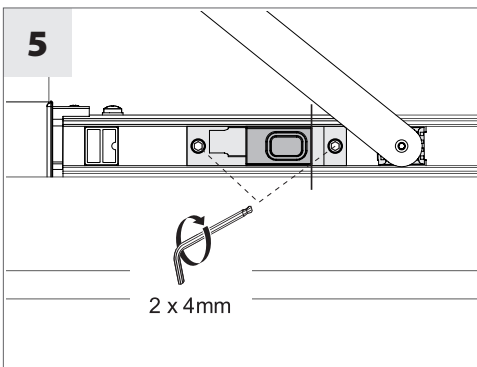

Öffnungsbegrenzung
E/R/ISM

DE Montageanleitung
GB Mounting instructions

Opening restrictor
E/R/ISM

GEZE

145338-00

A

1

2

3

4

5

6

7

8