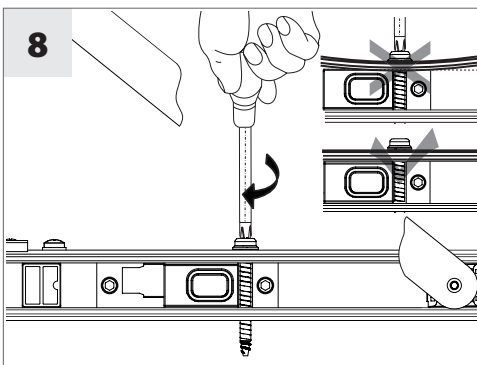

Öffnungsbegrenzung
E/R/ISM

DE Montageanleitung
GB Mounting instructions

Opening restrictor
E/R/ISM

GEZE

145338-00

A

1

2

3

4

5

6

7

8