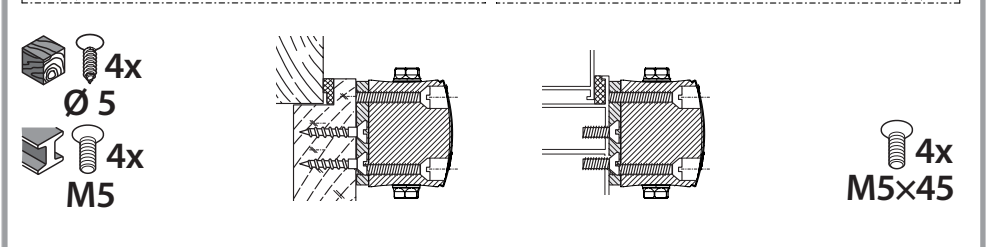

TS 5000 Ecline

144856-04

4

5

6

7

8

i