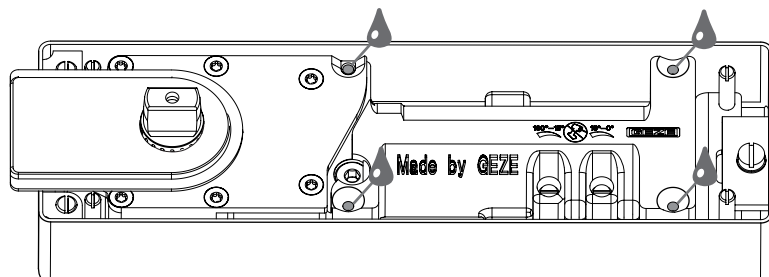

Deckplatte  
Cover plate  
Plaque de recouvrement  
Embellededor

161033-00

**GEZE**

1

2

3

4

2 Nm

 4x