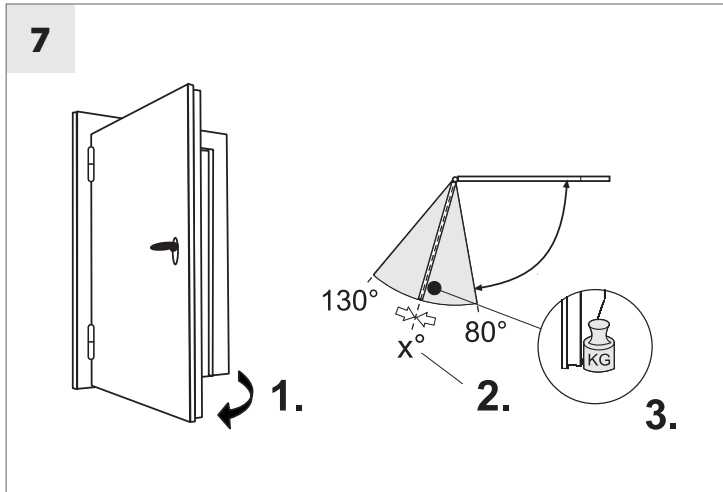

Germany GEZE Sonderkonstruktionen GmbH E-Mail: sk.de@geze.com	GEZE Industries (Tianjin) Co., Ltd. Branch Office Shanghai E-Mail: gezesh@geze.com.cn	Romania GEZE GmbH Rezentanta Romania E-Mail: office-romania@geze.com
GEZE GmbH Niederlassung Nord/Ost E-Mail: berlin.de@geze.com	GEZE Industries (Tianjin) Co., Ltd. Branch Office Guangzhou E-Mail: gezezg@geze.com.cn	Russian Federation GEZE GmbH Representative Office Russia E-Mail: office-russia@geze.com
GEZE GmbH Niederlassung West E-Mail: essen.de@geze.com	GEZE Industries (Tianjin) Co., Ltd. Branch Office Beijing E-Mail: gezebj@geze.com.cn	Scandinavia GEZE Scandinavia AB E-Mail: sverige.se@geze.com
GEZE GmbH Niederlassung Mitte E-Mail: frankfurt.de@geze.com	France GEZE France S.A.R.L. E-Mail: france.fr@geze.com	GEZE Norway E-Mail: norge.se@geze.com
GEZE GmbH Niederlassung Süd E-Mail: leonberg.de@geze.com	Hungary GEZE Hungary Kft. E-Mail: office-hungary@geze.com	GEZE Finland E-Mail: finland.se@geze.com
GEZE Service GmbH E-Mail: service-info.de@geze.com	Iberia GEZE Iberia S.R.L. E-Mail: info@geze.es	GEZE Denmark E-Mail: danmark.se@geze.com
GEZE Service GmbH Niederlassung Berlin E-Mail: service-info.de@geze.com	India GEZE GmbH India Liaison Office E-Mail: office-india@geze.com	South Africa DCLSA Distributors (Pty.) Ltd. E-Mail: info@dclsa.co.za
Austria GEZE Austria GmbH E-Mail: austria.at@geze.com	Italy GEZE Italia Srl E-Mail: italia.it@geze.com	Switzerland GEZE Schweiz AG E-Mail: schweiz.ch@geze.com
Baltic States GEZE GmbH Baltic States office E-Mail: office-latvia@geze.com	GEZE Engineering Roma Srl E-Mail: roma@geze.biz	Turkey GEZE GmbH Türkiye - İstanbul E-Mail: office-turkey@geze.com
Benelux GEZE Benelux B.V. E-Mail: benelux.nl@geze.com	Kazakhstan GEZE Central Asia E-Mail: office-kazakhstan@geze.com	Ukraine Repräsentanz GEZE GmbH Ukraine E-Mail: office-ukraine@geze.com
Bulgaria GEZE Bulgaria - Trade E-Mail: office-bulgaria@geze.com	Poland GEZE Polska Sp.z o.o. E-Mail: geze.pl@geze.com	United Arab Emirates/GCC GEZE Middle East E-Mail: geze@emirates.net.ae
China GEZE Industries (Tianjin) Co., Ltd. E-Mail: Sales-info@geze.com.cn		United Kingdom GEZE UK Ltd. E-Mail: info.uk@geze.com

GEZE GmbH
P.O.Box 1363
71229 Leonberg
Germany
Tel.: 0049 7152 203-0
Fax.: 0049 7152 203-310
www.geze.com

148728-00

GEZE