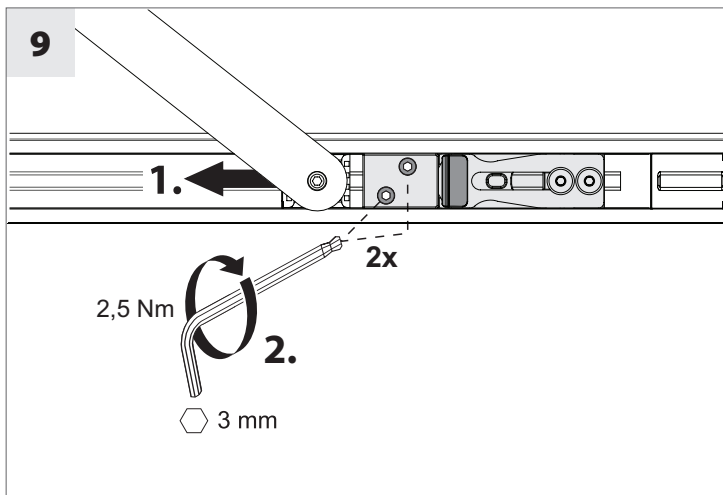

Germany GEZE Sonderkonstruktionen GmbH E-Mail: sk.de@geze.com	GEZE Industries (Tianjin) Co., Ltd. Branch Office Shanghai E-Mail: gezesh@geze.com.cn	Romania GEZE GmbH Rezentanta Romania E-Mail: office-romania@geze.com
GEZE GmbH Niederlassung Nord/Ost E-Mail: berlin.de@geze.com	GEZE Industries (Tianjin) Co., Ltd. Branch Office Guangzhou E-Mail: gezezg@geze.com.cn	Russian Federation GEZE GmbH Representative Office Russia E-Mail: office-russia@geze.com
GEZE GmbH Niederlassung West E-Mail: essen.de@geze.com	GEZE Industries (Tianjin) Co., Ltd. Branch Office Beijing E-Mail: gezebj@geze.com.cn	Scandinavia GEZE Scandinavia AB E-Mail: sverige.se@geze.com
GEZE GmbH Niederlassung Mitte E-Mail: frankfurt.de@geze.com	France GEZE France S.A.R.L. E-Mail: france.fr@geze.com	GEZE Norway E-Mail: norge.se@geze.com
GEZE GmbH Niederlassung Süd E-Mail: leonberg.de@geze.com	Hungary GEZE Hungary Kft. E-Mail: office-hungary@geze.com	GEZE Finland E-Mail: finland.se@geze.com
GEZE Service GmbH E-Mail: service-info.de@geze.com	Iberia GEZE Iberia S.R.L. E-Mail: info@geze.es	GEZE Denmark E-Mail: danmark.se@geze.com
GEZE Service GmbH Niederlassung Berlin E-Mail: service-info.de@geze.com	India GEZE GmbH India Liaison Office E-Mail: office-india@geze.com	South Africa DCLSA Distributors (Pty.) Ltd. E-Mail: info@dclsa.co.za
Austria GEZE Austria GmbH E-Mail: austria.at@geze.com	Italy GEZE Italia Srl E-Mail: italia.it@geze.com	Switzerland GEZE Schweiz AG E-Mail: schweiz.ch@geze.com
Baltic States GEZE GmbH Baltic States office E-Mail: office-latvia@geze.com	GEZE Engineering Roma Srl E-Mail: roma@geze.biz	Turkey GEZE GmbH Türkiye - İstanbul E-Mail: office-turkey@geze.com
Benelux GEZE Benelux B.V. E-Mail: benelux.nl@geze.com	Kazakhstan GEZE Central Asia E-Mail: office-kazakhstan@geze.com	Ukraine Repräsentanz GEZE GmbH Ukraine E-Mail: office-ukraine@geze.com
Bulgaria GEZE Bulgaria - Trade E-Mail: office-bulgaria@geze.com	Poland GEZE Polska Sp.z o.o. E-Mail: geze.pl@geze.com	United Arab Emirates/GCC GEZE Middle East E-Mail: geze@emirates.net.ae
China GEZE Industries (Tianjin) Co., Ltd. E-Mail: Sales-info@geze.com.cn		United Kingdom GEZE UK Ltd. E-Mail: info.uk@geze.com

GEZE GmbH
P.O.Box 1363
71229 Leonberg
Germany
Tel.: 0049 7152 203-0
Fax.: 0049 7152 203-310
www.geze.com

148728-00

GEZE