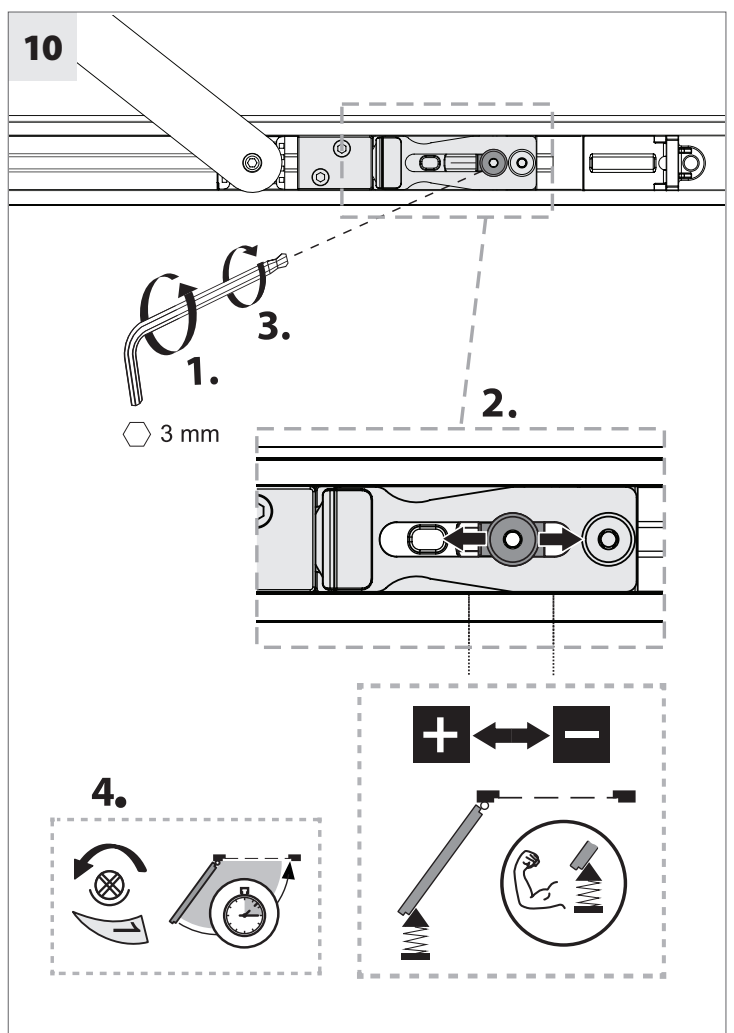

Germany GEZE Sonderkonstruktionen GmbH E-Mail: sk.de@geze.com	GEZE Industries (Tianjin) Co., Ltd. Branch Office Shanghai E-Mail: gezesh@geze.com.cn	Romania GEZE GmbH Rezentanta Romania E-Mail: office-romania@geze.com
GEZE GmbH Niederlassung Nord/Ost E-Mail: berlin.de@geze.com	GEZE Industries (Tianjin) Co., Ltd. Branch Office Guangzhou E-Mail: gezezg@geze.com.cn	Russian Federation GEZE GmbH Representative Office Russia E-Mail: office-russia@geze.com
GEZE GmbH Niederlassung West E-Mail: essen.de@geze.com	GEZE Industries (Tianjin) Co., Ltd. Branch Office Beijing E-Mail: gezebj@geze.com.cn	Scandinavia GEZE Scandinavia AB E-Mail: sverige.se@geze.com
GEZE GmbH Niederlassung Mitte E-Mail: frankfurt.de@geze.com	France GEZE France S.A.R.L. E-Mail: france.fr@geze.com	GEZE Norway E-Mail: norge.se@geze.com
GEZE GmbH Niederlassung Süd E-Mail: leonberg.de@geze.com	Hungary GEZE Hungary Kft. E-Mail: office-hungary@geze.com	GEZE Finland E-Mail: finland.se@geze.com
GEZE Service GmbH E-Mail: service-info.de@geze.com	Iberia GEZE Iberia S.R.L. E-Mail: info@geze.es	GEZE Denmark E-Mail: danmark.se@geze.com
GEZE Service GmbH Niederlassung Berlin E-Mail: service-info.de@geze.com	India GEZE GmbH India Liaison Office E-Mail: office-india@geze.com	South Africa DCLSA Distributors (Pty.) Ltd. E-Mail: info@dclsa.co.za
Austria GEZE Austria GmbH E-Mail: austria.at@geze.com	Italy GEZE Italia Srl E-Mail: italia.it@geze.com	Switzerland GEZE Schweiz AG E-Mail: schweiz.ch@geze.com
Baltic States GEZE GmbH Baltic States office E-Mail: office-latvia@geze.com	GEZE Engineering Roma Srl E-Mail: roma@geze.biz	Turkey GEZE GmbH Türkiye - İstanbul E-Mail: office-turkey@geze.com
Benelux GEZE Benelux B.V. E-Mail: benelux.nl@geze.com	Kazakhstan GEZE Central Asia E-Mail: office-kazakhstan@geze.com	Ukraine Repräsentanz GEZE GmbH Ukraine E-Mail: office-ukraine@geze.com
Bulgaria GEZE Bulgaria - Trade E-Mail: office-bulgaria@geze.com	Poland GEZE Polska Sp.z o.o. E-Mail: geze.pl@geze.com	United Arab Emirates/GCC GEZE Middle East E-Mail: geze@emirates.net.ae
China GEZE Industries (Tianjin) Co., Ltd. E-Mail: Sales-info@geze.com.cn		United Kingdom GEZE UK Ltd. E-Mail: info.uk@geze.com

GEZE GmbH
P.O.Box 1363
71229 Leonberg
Germany
Tel.: 0049 7152 203-0
Fax.: 0049 7152 203-310
www.geze.com

148728-00

GEZE