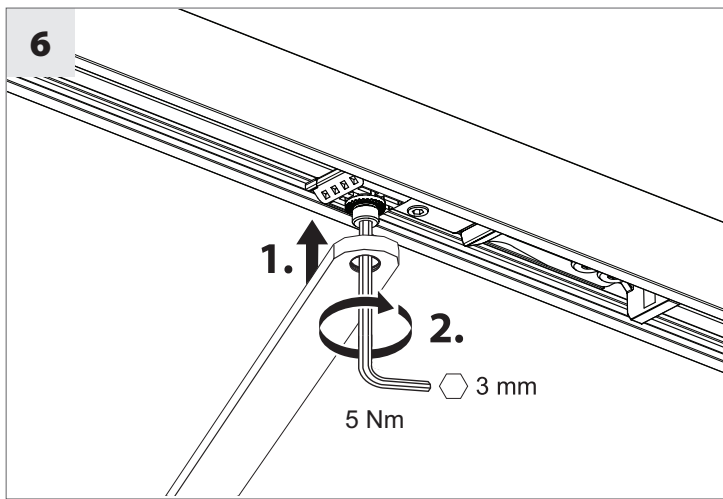

Germany GEZE Sonderkonstruktionen GmbH E-Mail: sk.de@geze.com	GEZE Industries (Tianjin) Co., Ltd. Branch Office Shanghai E-Mail: gezesh@geze.com.cn	Romania GEZE GmbH Rezentanta Romania E-Mail: office-romania@geze.com
GEZE GmbH Niederlassung Nord/Ost E-Mail: berlin.de@geze.com	GEZE Industries (Tianjin) Co., Ltd. Branch Office Guangzhou E-Mail: gezezg@geze.com.cn	Russian Federation GEZE GmbH Representative Office Russia E-Mail: office-russia@geze.com
GEZE GmbH Niederlassung West E-Mail: essen.de@geze.com	GEZE Industries (Tianjin) Co., Ltd. Branch Office Beijing E-Mail: gezebj@geze.com.cn	Scandinavia GEZE Scandinavia AB E-Mail: sverige.se@geze.com
GEZE GmbH Niederlassung Mitte E-Mail: frankfurt.de@geze.com	France GEZE France S.A.R.L. E-Mail: france.fr@geze.com	GEZE Norway E-Mail: norge.se@geze.com
GEZE GmbH Niederlassung Süd E-Mail: leonberg.de@geze.com	Hungary GEZE Hungary Kft. E-Mail: office-hungary@geze.com	GEZE Finland E-Mail: finland.se@geze.com
GEZE Service GmbH E-Mail: service-info.de@geze.com	Iberia GEZE Iberia S.R.L. E-Mail: info@geze.es	GEZE Denmark E-Mail: danmark.se@geze.com
GEZE Service GmbH Niederlassung Berlin E-Mail: service-info.de@geze.com	India GEZE GmbH India Liaison Office E-Mail: office-india@geze.com	South Africa DCLSA Distributors (Pty.) Ltd. E-Mail: info@dclsa.co.za
Austria GEZE Austria GmbH E-Mail: austria.at@geze.com	Italy GEZE Italia Srl E-Mail: italia.it@geze.com	Switzerland GEZE Schweiz AG E-Mail: schweiz.ch@geze.com
Baltic States GEZE GmbH Baltic States office E-Mail: office-latvia@geze.com	GEZE Engineering Roma Srl E-Mail: roma@geze.biz	Turkey GEZE GmbH Türkiye - İstanbul E-Mail: office-turkey@geze.com
Benelux GEZE Benelux B.V. E-Mail: benelux.nl@geze.com	Kazakhstan GEZE Central Asia E-Mail: office-kazakhstan@geze.com	Ukraine Repräsentanz GEZE GmbH Ukraine E-Mail: office-ukraine@geze.com
Bulgaria GEZE Bulgaria - Trade E-Mail: office-bulgaria@geze.com	Poland GEZE Polska Sp.z o.o. E-Mail: geze.pl@geze.com	United Arab Emirates/GCC GEZE Middle East E-Mail: geze@emirates.net.ae
China GEZE Industries (Tianjin) Co., Ltd. E-Mail: Sales-info@geze.com.cn		United Kingdom GEZE UK Ltd. E-Mail: info.uk@geze.com

GEZE GmbH
P.O.Box 1363
71229 Leonberg
Germany
Tel.: 0049 7152 203-0
Fax.: 0049 7152 203-310
www.geze.com

148728-00

GEZE