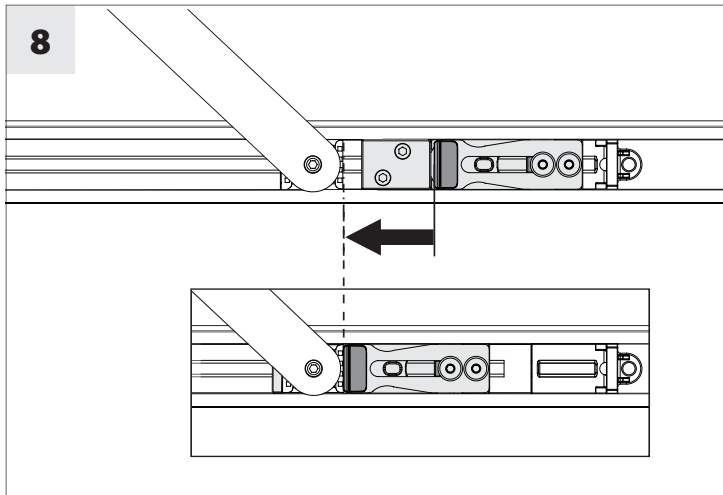

Germany GEZE Sonderkonstruktionen GmbH E-Mail: sk.de@geze.com	GEZE Industries (Tianjin) Co., Ltd. Branch Office Shanghai E-Mail: gezesh@geze.com.cn	Romania GEZE GmbH Rezentanta Romania E-Mail: office-romania@geze.com
GEZE GmbH Niederlassung Nord/Ost E-Mail: berlin.de@geze.com	GEZE Industries (Tianjin) Co., Ltd. Branch Office Guangzhou E-Mail: gezezg@geze.com.cn	Russian Federation GEZE GmbH Representative Office Russia E-Mail: office-russia@geze.com
GEZE GmbH Niederlassung West E-Mail: essen.de@geze.com	GEZE Industries (Tianjin) Co., Ltd. Branch Office Beijing E-Mail: gezebj@geze.com.cn	Scandinavia GEZE Scandinavia AB E-Mail: sverige.se@geze.com
GEZE GmbH Niederlassung Mitte E-Mail: frankfurt.de@geze.com	France GEZE France S.A.R.L. E-Mail: france.fr@geze.com	GEZE Norway E-Mail: norge.se@geze.com
GEZE GmbH Niederlassung Süd E-Mail: leonberg.de@geze.com	Hungary GEZE Hungary Kft. E-Mail: office-hungary@geze.com	GEZE Finland E-Mail: finland.se@geze.com
GEZE Service GmbH E-Mail: service-info.de@geze.com	Iberia GEZE Iberia S.R.L. E-Mail: info@geze.es	GEZE Denmark E-Mail: danmark.se@geze.com
GEZE Service GmbH Niederlassung Berlin E-Mail: service-info.de@geze.com	India GEZE GmbH India Liaison Office E-Mail: office-india@geze.com	South Africa DCLSA Distributors (Pty.) Ltd. E-Mail: info@dclsa.co.za
Austria GEZE Austria GmbH E-Mail: austria.at@geze.com	Italy GEZE Italia Srl E-Mail: italia.it@geze.com	Switzerland GEZE Schweiz AG E-Mail: schweiz.ch@geze.com
Baltic States GEZE GmbH Baltic States office E-Mail: office-latvia@geze.com	GEZE Engineering Roma Srl E-Mail: roma@geze.biz	Turkey GEZE GmbH Türkiye - İstanbul E-Mail: office-turkey@geze.com
Benelux GEZE Benelux B.V. E-Mail: benelux.nl@geze.com	Kazakhstan GEZE Central Asia E-Mail: office-kazakhstan@geze.com	Ukraine Repräsentanz GEZE GmbH Ukraine E-Mail: office-ukraine@geze.com
Bulgaria GEZE Bulgaria - Trade E-Mail: office-bulgaria@geze.com	Poland GEZE Polska Sp.z o.o. E-Mail: geze.pl@geze.com	United Arab Emirates/GCC GEZE Middle East E-Mail: geze@emirates.net.ae
China GEZE Industries (Tianjin) Co., Ltd. E-Mail: Sales-info@geze.com.cn		United Kingdom GEZE UK Ltd. E-Mail: info.uk@geze.com

GEZE GmbH
P.O.Box 1363
71229 Leonberg
Germany
Tel.: 0049 7152 203-0
Fax.: 0049 7152 203-310
www.geze.com

148728-00

GEZE