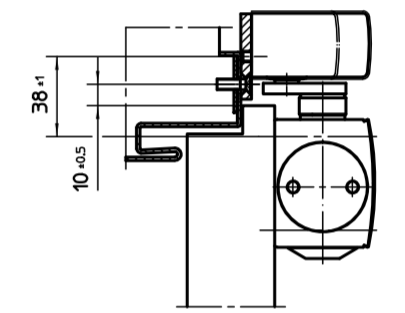

TS 5000 E-ISM/ISM

TS 5000 R-ISM

Montageplatten	TS 5000 ISM	TS 5000 E-ISM	TS 5000 R-ISM
B Kleinste Türbreite	1300 mm	1500mm	1500mm
B Größte Türbreite	2800 mm	2800mm	2800mm
C Mittelteillänge Pos.3	= B-1132mm = B-1132mm		

GEZE GmbH P.O. Box 13 63 7120 Leinberg Germany		Benennung / designation Montageplatten ISM/E-ISM/R-ISM Anschlagmaße	
vertraulich / confidential		Blatt / von 1 / 1	
Datum / date 14.05.2007		Name / name tbn8	
erstellt / drawn 14.05.2007		checked / of 1 / 1	
03 14.05.2007 tbn8 X		Material-Nr. 20540-0-7	
02 16.04.2007 tbn8 X		Sprache / language D	
01 28.11.2006 tbn8 X		Zeichnungs-Nr. / document-no. 20540-0-7	
00 14.08.2006 tbn8 X		Ersetzt durch / replaced by:	