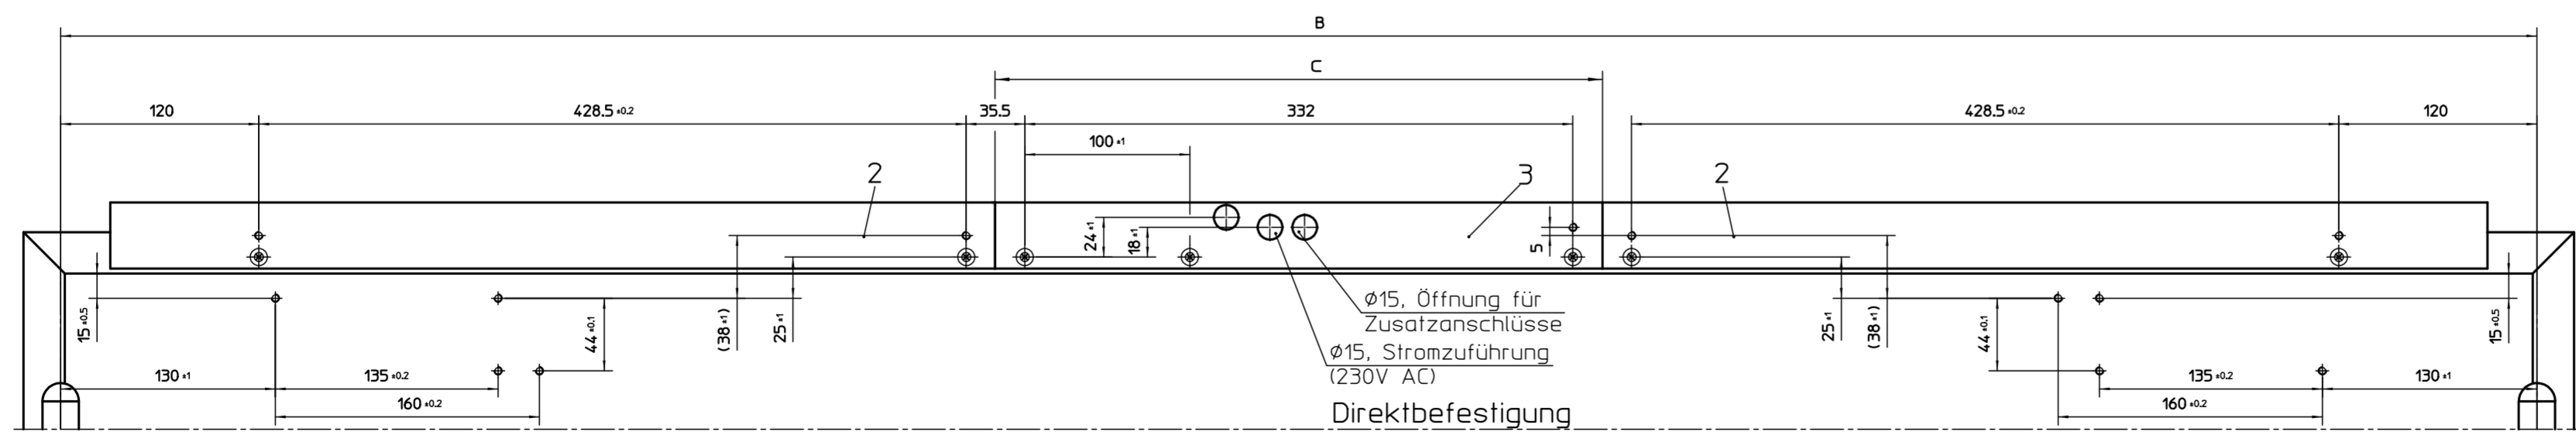

TS 5000 E-ISM/ISM

TS 5000 R-ISM

Montageplatten	TS 5000 ISM	TS 5000 E-ISM	TS 5000 R-ISM
B Kleinste Türbreite	1300 mm	1500mm	1500mm
B Größte Türbreite	2800 mm	2800mm	2800mm
C Mittelteillänge Pos.3	= B-1132mm = B-1132mm		

GEZE GmbH P.O. Box 13 63 7120 Leinberg Germany		Benennung / designation Montageplatten ISM/E-ISM/R-ISM Anschlagmaße	
vertraulich / confidential		Blatt / von 1 / 1	
Datum / date 14.05.2007		Name / name tbn8	
erstellt / drawn 14.05.2007		checked / of 1 / 1	
03 14.05.2007 tbn8 X		Material-Nr. 20540-0-7	
02 16.04.2007 tbn8 X		Sprache / language D	
01 28.11.2006 tbn8 X		Zeichnungs-Nr. / document-no. 20540-0-7	
00 14.08.2006 tbn8 X		Ersetzt durch / replaced by:	