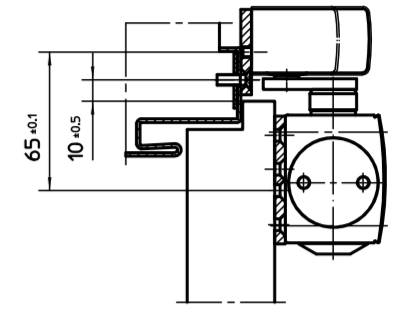

TS 5000 E-ISM/ISM

TS 5000 R-ISM

Montageplatten	TS 5000 ISM	TS 5000 E-ISM	TS 5000 R-ISM
B Kleinste Türbreite	1300 mm	1500mm	1500mm
B Größte Türbreite	2800 mm	2800mm	2800mm
C Mittelteillänge Pos.3	= B-1132mm = B-1132mm		

GEZE GmbH P.O. Box 13 63 7120 Leinberg Germany		Benennung / designation Montageplatten ISM/E-ISM/R-ISM Anschlagmaße	
vertraulich / confidential		Blatt / von 1 / 1	
Datum / date 14.05.2007		Name / name tbn8	
erstellt / drawn 14.05.2007		checked / of 1 / 1	
03 14.05.2007 tbn8 X		Material-Nr. 20540-0-7	
02 16.04.2007 tbn8 X		Sprache / language D	
01 28.11.2006 tbn8 X		Zeichnungs-Nr. / document-no. 20540-0-7	
00 14.08.2006 tbn8 X		Ersetzt durch / replaced by:	