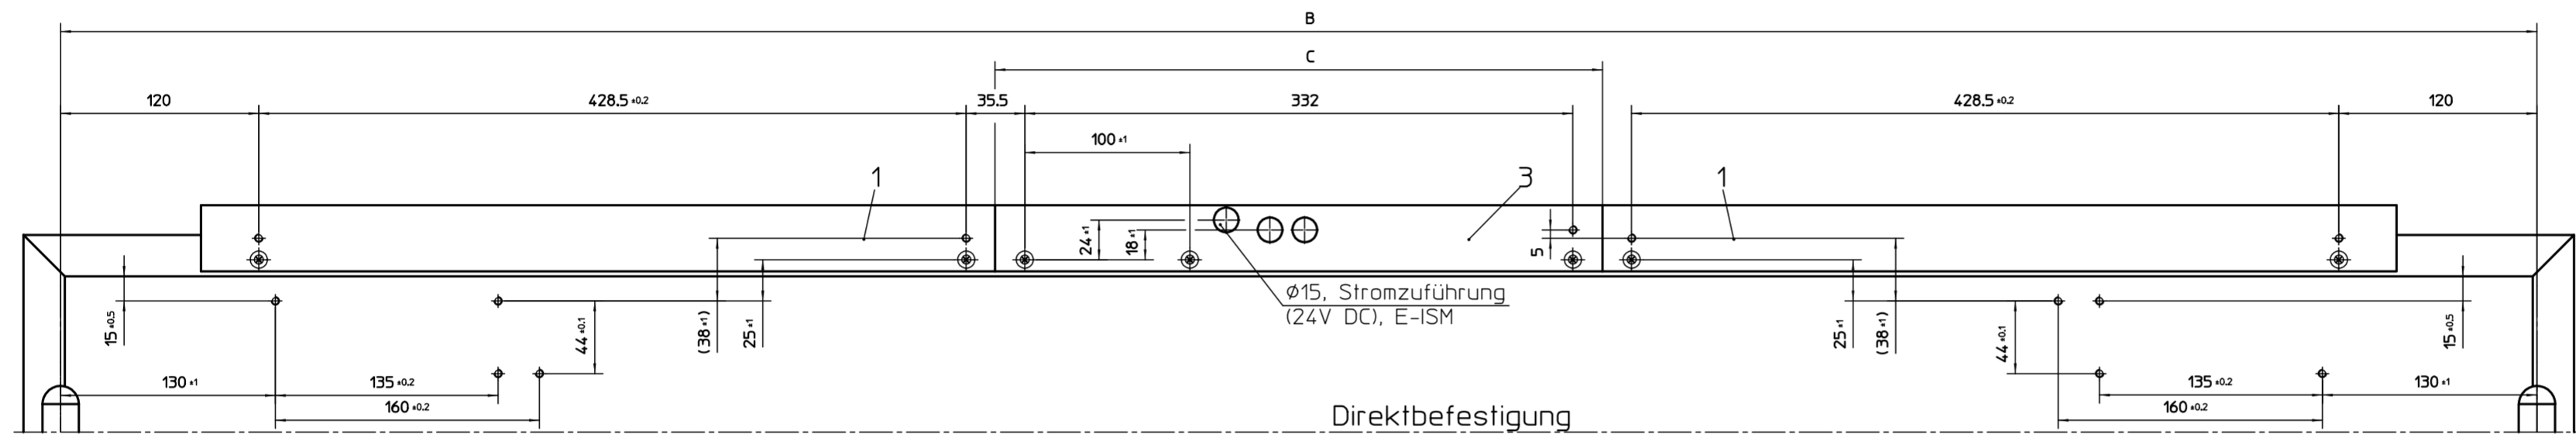

TS 5000 E-ISM/ISM

TS 5000 R-ISM

Montageplatten	TS 5000 ISM	TS 5000 E-ISM	TS 5000 R-ISM
B Kleinste Türbreite	1300 mm	1500mm	1500mm
B Größte Türbreite	2800 mm	2800mm	2800mm
C Mittelteillänge Pos.3	= B-1132mm = B-1132mm		

GEZE GmbH P.O. Box 13 63 7120 Leinberg Germany		Benennung / designation Montageplatten ISM/E-ISM/R-ISM Anschlagmaße	
vertraulich / confidential		Blatt / von 1 / 1	
Datum / date 14.05.2007		Name / name tbn8	
erstellt / drawn 14.05.2007		checked / of 1 / 1	
03 14.05.2007 tbn8 X		Material-Nr. 20540-0-7	
02 16.04.2007 tbn8 X		Sprache / language D	
01 28.11.2006 tbn8 X		Zeichnungs-Nr. / document-no. 20540-0-7	
00 14.08.2006 tbn8 X		Ersetzt durch / replaced by:	