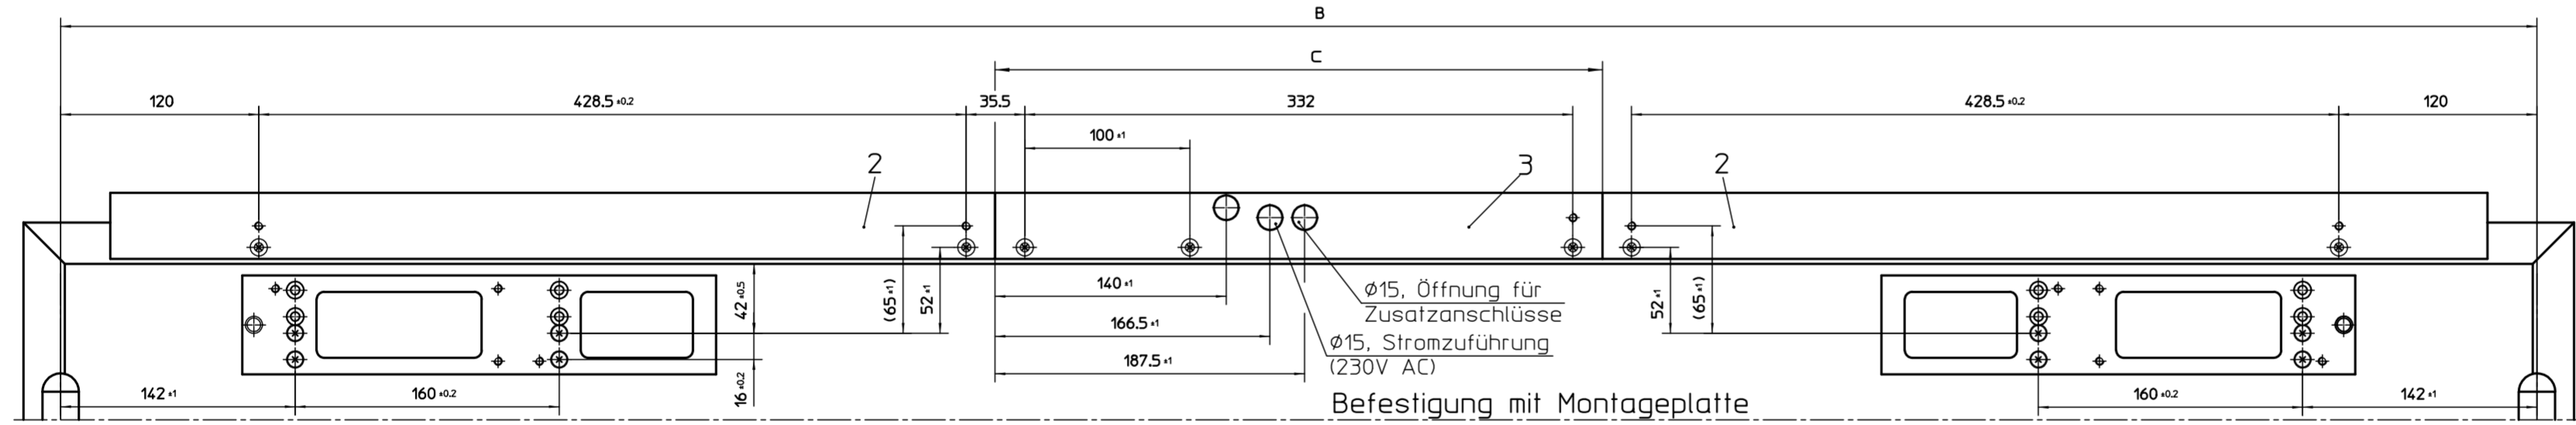

TS 5000 E-ISM/ISM

TS 5000 R-ISM

Montageplatten	TS 5000 ISM	TS 5000 E-ISM	TS 5000 R-ISM
B Kleinste Türbreite	1300 mm	1500mm	1500mm
B Größte Türbreite	2800 mm	2800mm	2800mm
C Mittelteillänge Pos.3	= B-1132mm = B-1132mm		

GEZE GmbH P.O. Box 13 63 7120 Leinberg Germany		Benennung / designation Montageplatten ISM/E-ISM/R-ISM Anschlagmaße	
vertraulich / confidential		Blatt / von 1 / 1	
Datum / date 14.05.2007		Name / name tbn8	
erstellt / drawn 14.05.2007		checked / of 1 / 1	
03 14.05.2007 tbn8 X		Material-Nr. 20540-0-7	
02 16.04.2007 tbn8 X		Sprache / language D	
01 28.11.2006 tbn8 X		Zeichnungs-Nr. / document-no. 20540-0-7	
00 14.08.2006 tbn8 X		Ersetzt durch / replaced by:	