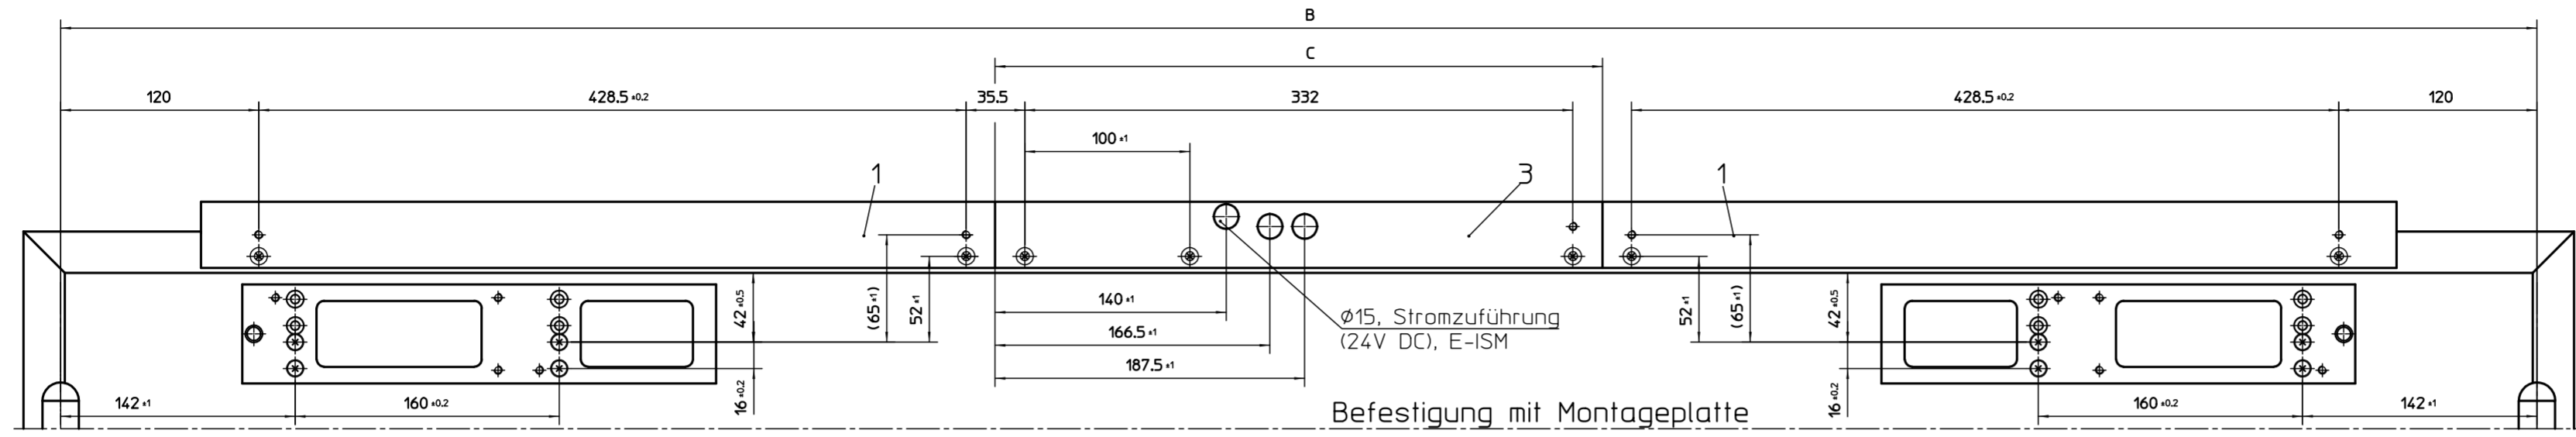

TS 5000 E-ISM/ISM

TS 5000 R-ISM

Montageplatten	TS 5000 ISM	TS 5000 E-ISM	TS 5000 R-ISM
B Kleinste Türbreite	1300 mm	1500mm	1500mm
B Größte Türbreite	2800 mm	2800mm	2800mm
C Mittelteillänge Pos.3	= B-1132mm = B-1132mm		

GEZE GmbH P.O. Box 13 63 7120 Leinberg Germany		Benennung / designation Montageplatten ISM/E-ISM/R-ISM Anschlagmaße	
vertraulich / confidential		Blatt / von 1 / 1	
Datum / date 14.05.2007		Name / name tbn8	
erstellt / drawn 14.05.2007		checked / of 1 / 1	
03 14.05.2007 tbn8 X		Material-Nr. 20540-0-7	
02 16.04.2007 tbn8 X		Sprache / language D	
01 28.11.2006 tbn8 X		Zeichnungs-Nr. / document-no. 20540-0-7	
00 14.08.2006 tbn8 X		Ersetzt durch / replaced by:	