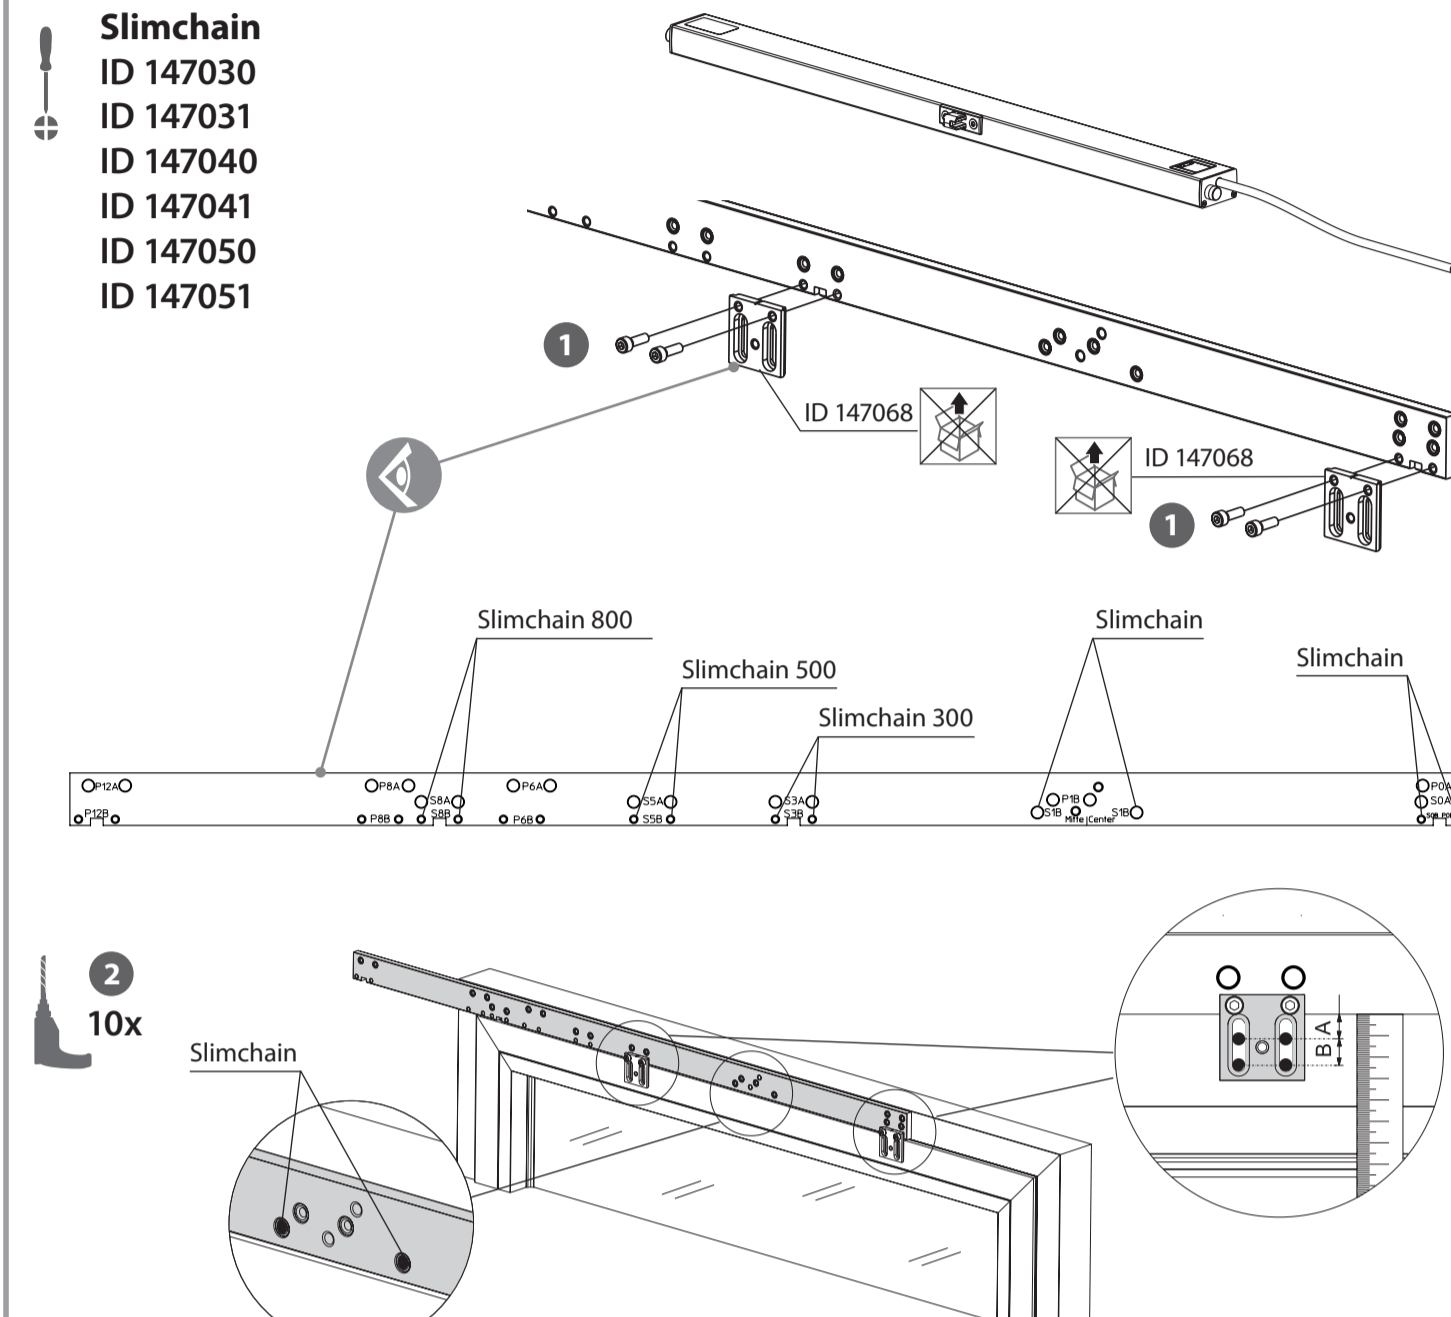

DE Bohrlöcher
GB drilling template
FR Gabarit de perçage
ES Calibre para perforaciones
RU Шаблон
CN 粘夹具
PL Szablon do otworów

156348-00

GEZE

V1 Slimchain / Powerchain

1A

- | | |
|------------------|-------------------|
| Slimchain | Powerchain |
| ID 147030 | ID 147080 |
| ID 147031 | ID 147081 |
| ID 147040 | ID 147090 |
| ID 147041 | ID 147091 |
| ID 147050 | ID 147100 |
| ID 147051 | ID 147101 |

1B

- Slimchain**
ID 147035
ID 147036
ID 147045
ID 147046
ID 147055
ID 147056

2

V2 Slimchain

1A

- Slimchain**
ID 147030
ID 147031
ID 147040
ID 147041
ID 147050
ID 147051

1B

- Slimchain**
ID 147035
ID 147036
ID 147045
ID 147046
ID 147055
ID 147056

2

V3 Powerchain

1

- Powerchain**
ID 147080
ID 147081
ID 147090
ID 147091
ID 147100
ID 147101

2