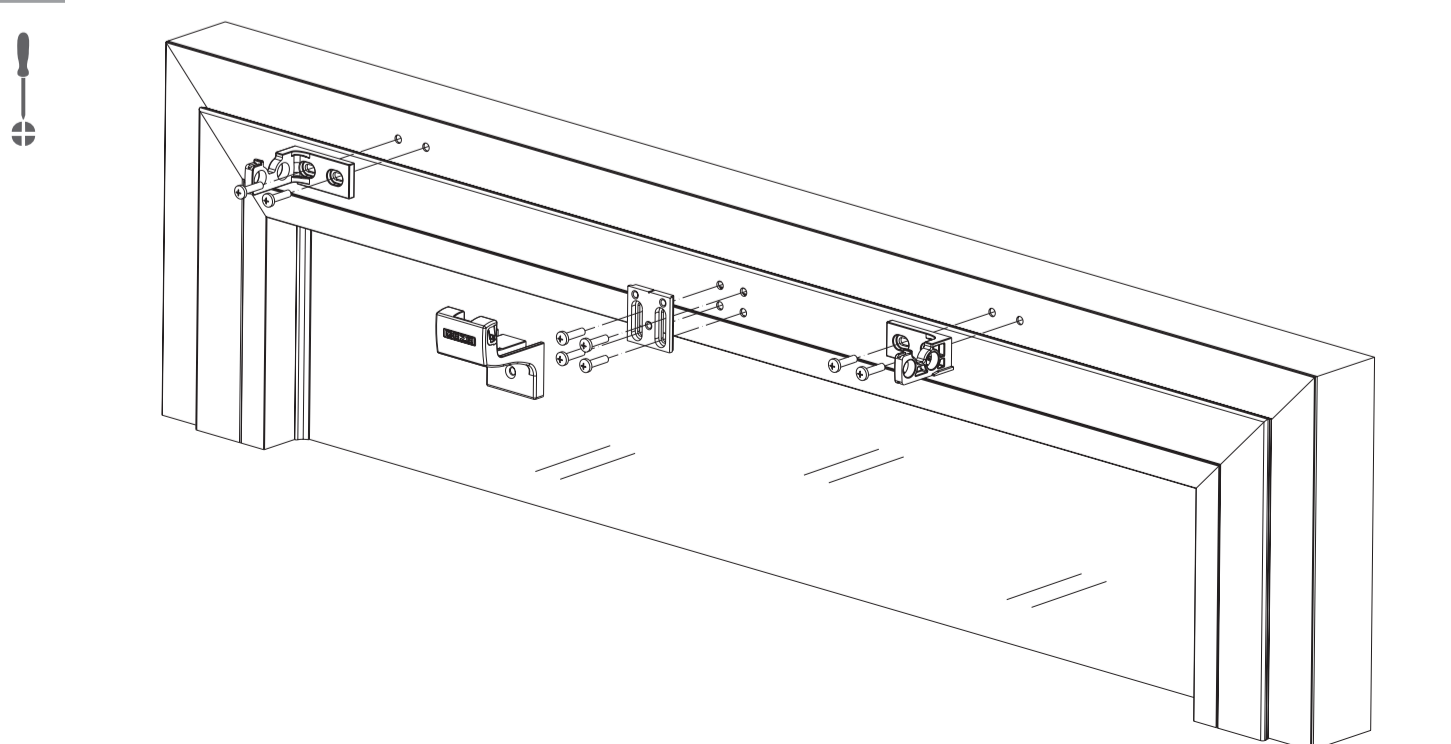

DE Bohrlöcher
GB drilling template
FR Gabarit de perçage
ES Calibre para perforaciones
RU Шаблон
CN 粘夹具
PL Szablon do otworów

156348-00

GEZE

V1 Slimchain / Powerchain

1A

- | | |
|------------------|-------------------|
| Slimchain | Powerchain |
| ID 147030 | ID 147080 |
| ID 147031 | ID 147081 |
| ID 147040 | ID 147090 |
| ID 147041 | ID 147091 |
| ID 147050 | ID 147100 |
| ID 147051 | ID 147101 |

1B

- Slimchain**
ID 147035
ID 147036
ID 147045
ID 147046
ID 147055
ID 147056

2

V2 Slimchain

1A

- Slimchain**
ID 147030
ID 147031
ID 147040
ID 147041
ID 147050
ID 147051

1B

- Slimchain**
ID 147035
ID 147036
ID 147045
ID 147046
ID 147055
ID 147056