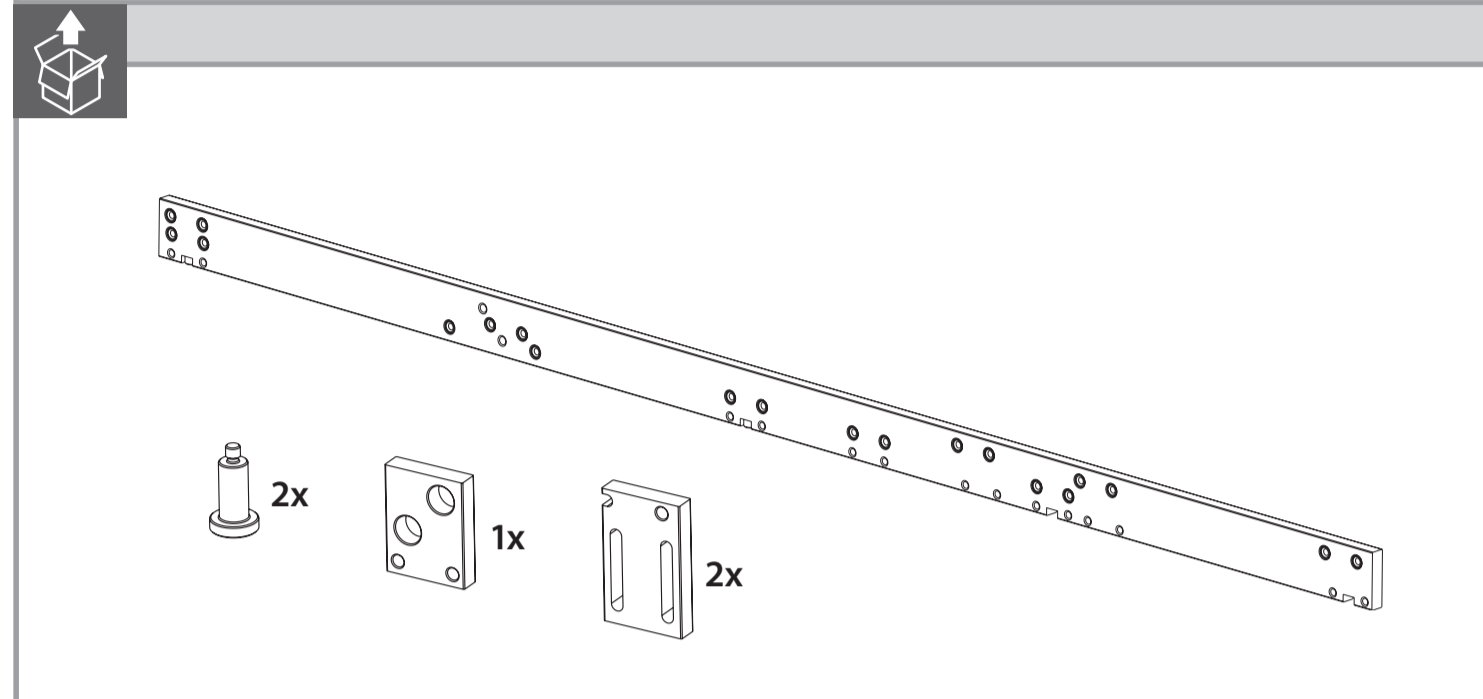

DE Bohrlöcher
GB drilling template
FR Gabarit de perçage
ES Calibre para perforaciones
RU Шаблон
CN 粘夹具
PL Szablon do otworów

156348-00

GEZE

V1 Slimchain / Powerchain

1A

- | | |
|------------------|-------------------|
| Slimchain | Powerchain |
| ID 147030 | ID 147080 |
| ID 147031 | ID 147081 |
| ID 147040 | ID 147090 |
| ID 147041 | ID 147091 |
| ID 147050 | ID 147100 |
| ID 147051 | ID 147101 |

1B

- Slimchain**
ID 147035
ID 147036
ID 147045
ID 147046
ID 147055
ID 147056

2

V2 Slimchain

1A

- Slimchain**
ID 147030
ID 147031
ID 147040
ID 147041
ID 147050
ID 147051

1B

- Slimchain**
ID 147035
ID 147036
ID 147045
ID 147046
ID 147055
ID 147056