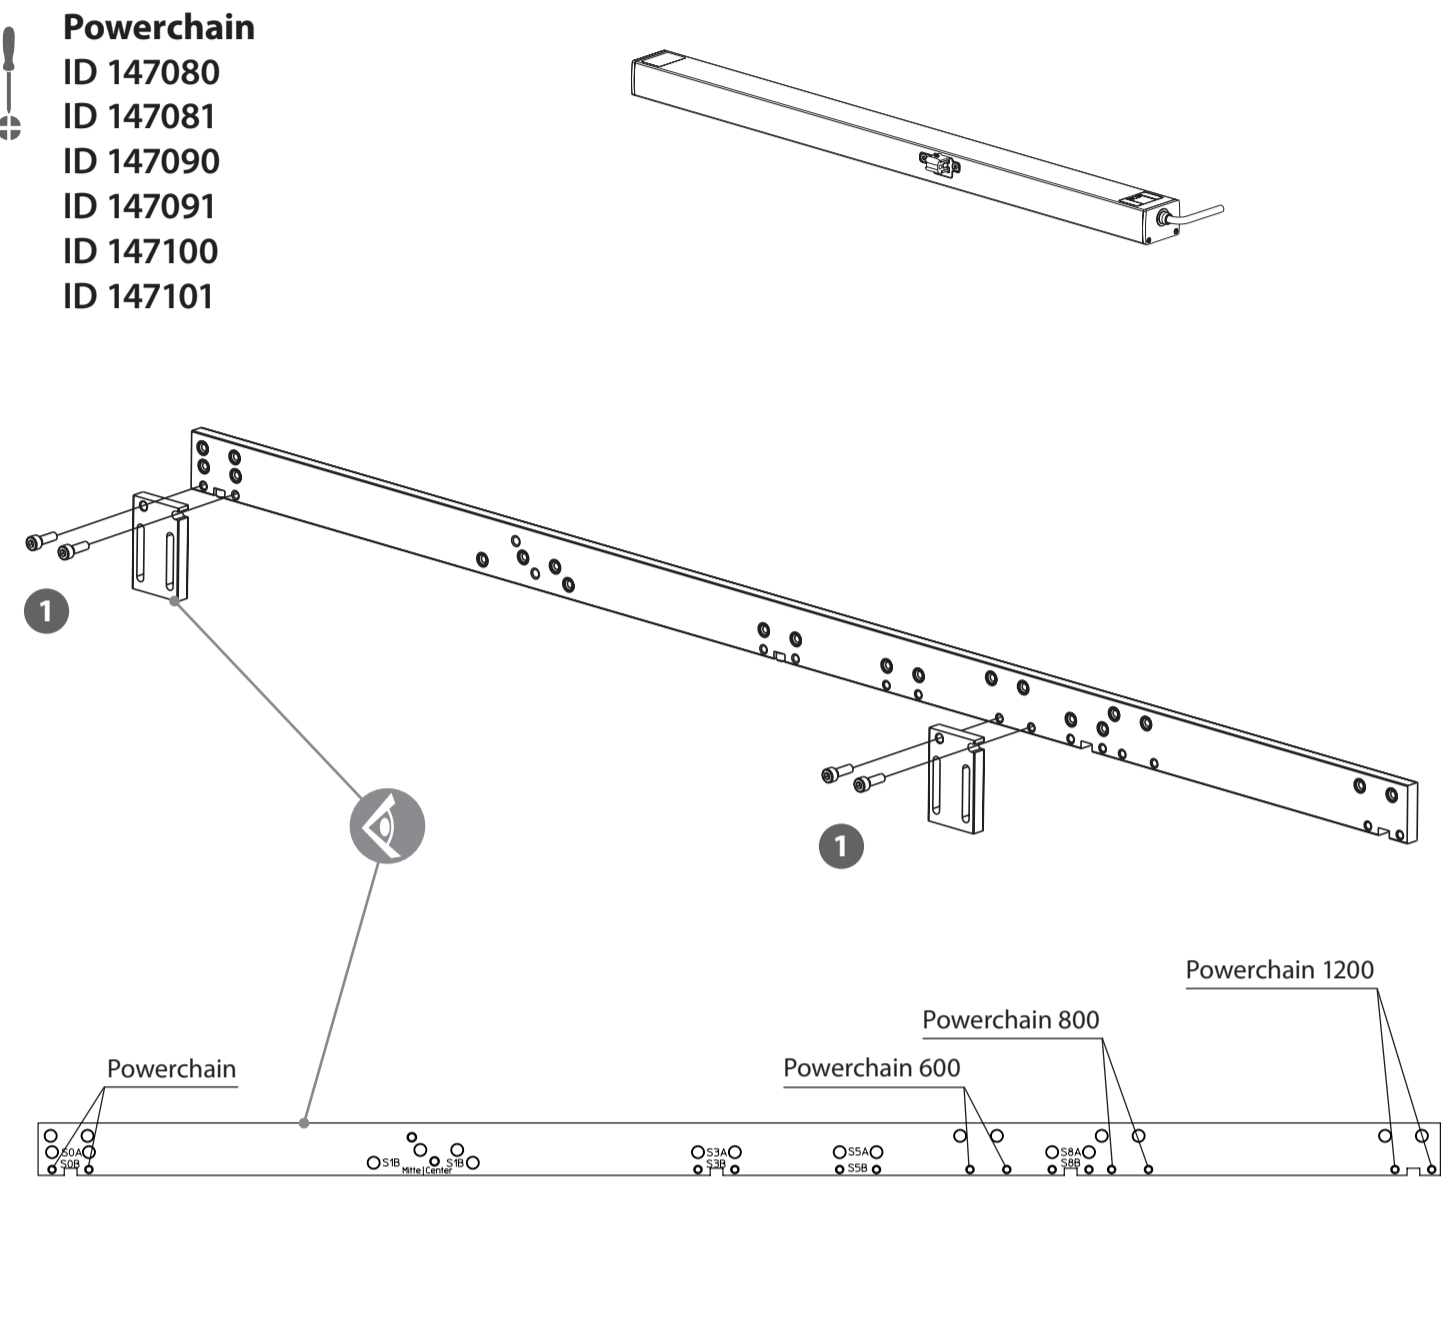

DE Bohrlöcher
GB drilling template
FR Gabarit de perçage
ES Calibre para perforaciones
RU Шаблон
CN 粘夹具
PL Szablon do otworów

156348-00

GEZE

V1 Slimchain / Powerchain

1A

- | | |
|------------------|-------------------|
| Slimchain | Powerchain |
| ID 147030 | ID 147080 |
| ID 147031 | ID 147081 |
| ID 147040 | ID 147090 |
| ID 147041 | ID 147091 |
| ID 147050 | ID 147100 |
| ID 147051 | ID 147101 |

1B

- Slimchain**
ID 147035
ID 147036
ID 147045
ID 147046
ID 147055
ID 147056

2

V2 Slimchain

1A

- Slimchain**
ID 147030
ID 147031
ID 147040
ID 147041
ID 147050
ID 147051

1B

- Slimchain**
ID 147035
ID 147036
ID 147045
ID 147046
ID 147055
ID 147056

2

V3 Powerchain

1

- Powerchain**
ID 147080
ID 147081
ID 147090
ID 147091
ID 147100
ID 147101

2