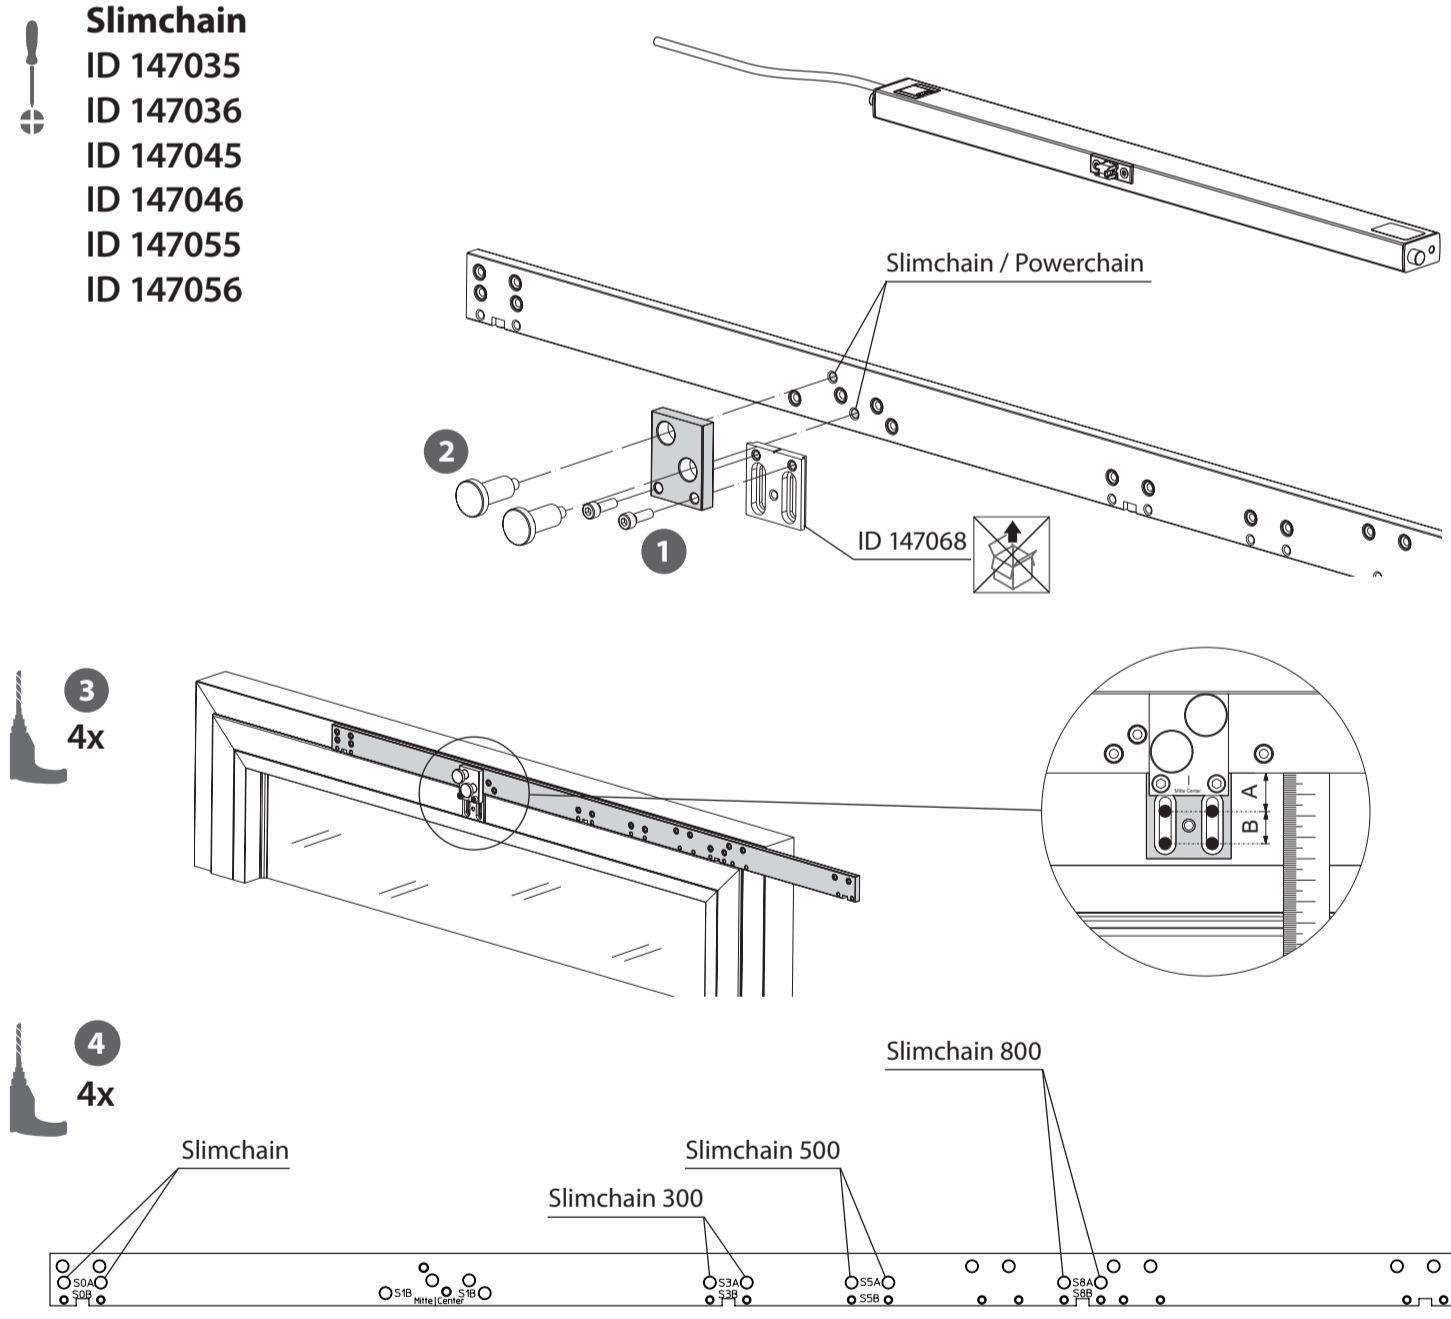

DE Bohrlöcher
GB drilling template
FR Gabarit de perçage
ES Calibre para perforaciones
RU Шаблон
CN 粘夹具
PL Szablon do otworów

156348-00

GEZE

V1 Slimchain / Powerchain

1A

- | | |
|------------------|-------------------|
| Slimchain | Powerchain |
| ID 147030 | ID 147080 |
| ID 147031 | ID 147081 |
| ID 147040 | ID 147090 |
| ID 147041 | ID 147091 |
| ID 147050 | ID 147100 |
| ID 147051 | ID 147101 |

1B

- Slimchain**
ID 147035
ID 147036
ID 147045
ID 147046
ID 147055
ID 147056

2

V2 Slimchain

1A

- Slimchain**
ID 147030
ID 147031
ID 147040
ID 147041
ID 147050
ID 147051

1B

- Slimchain**
ID 147035
ID 147036
ID 147045
ID 147046
ID 147055
ID 147056

2

V3 Powerchain

1

- Powerchain**
ID 147080
ID 147081
ID 147090
ID 147091
ID 147100
ID 147101

2