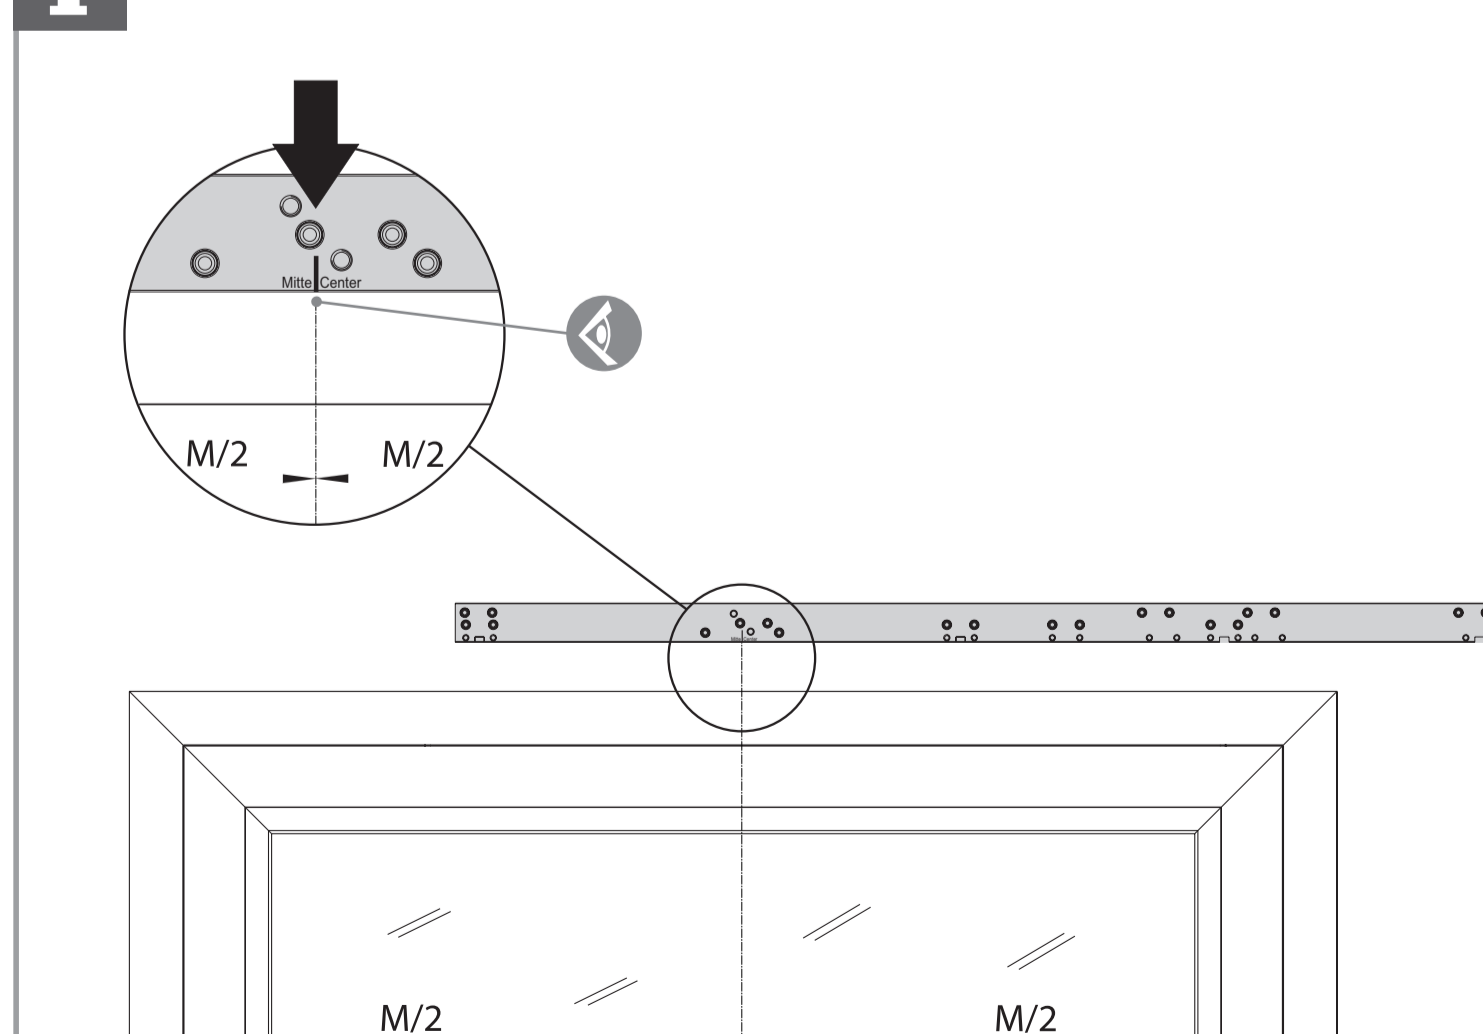

DE Bohrlöcher
GB drilling template
FR Gabarit de perçage
ES Calibre para perforaciones
RU Шаблон
CN 粘夹具
PL Szablon do otworów

156348-00

GEZE

V1 Slimchain / Powerchain

1A

- | | |
|------------------|-------------------|
| Slimchain | Powerchain |
| ID 147030 | ID 147080 |
| ID 147031 | ID 147081 |
| ID 147040 | ID 147090 |
| ID 147041 | ID 147091 |
| ID 147050 | ID 147100 |
| ID 147051 | ID 147101 |

1B

- Slimchain**
ID 147035
ID 147036
ID 147045
ID 147046
ID 147055
ID 147056

2

V2 Slimchain

1A

- Slimchain**
ID 147030
ID 147031
ID 147040
ID 147041
ID 147050
ID 147051

1B

- Slimchain**
ID 147035
ID 147036
ID 147045
ID 147046
ID 147055
ID 147056