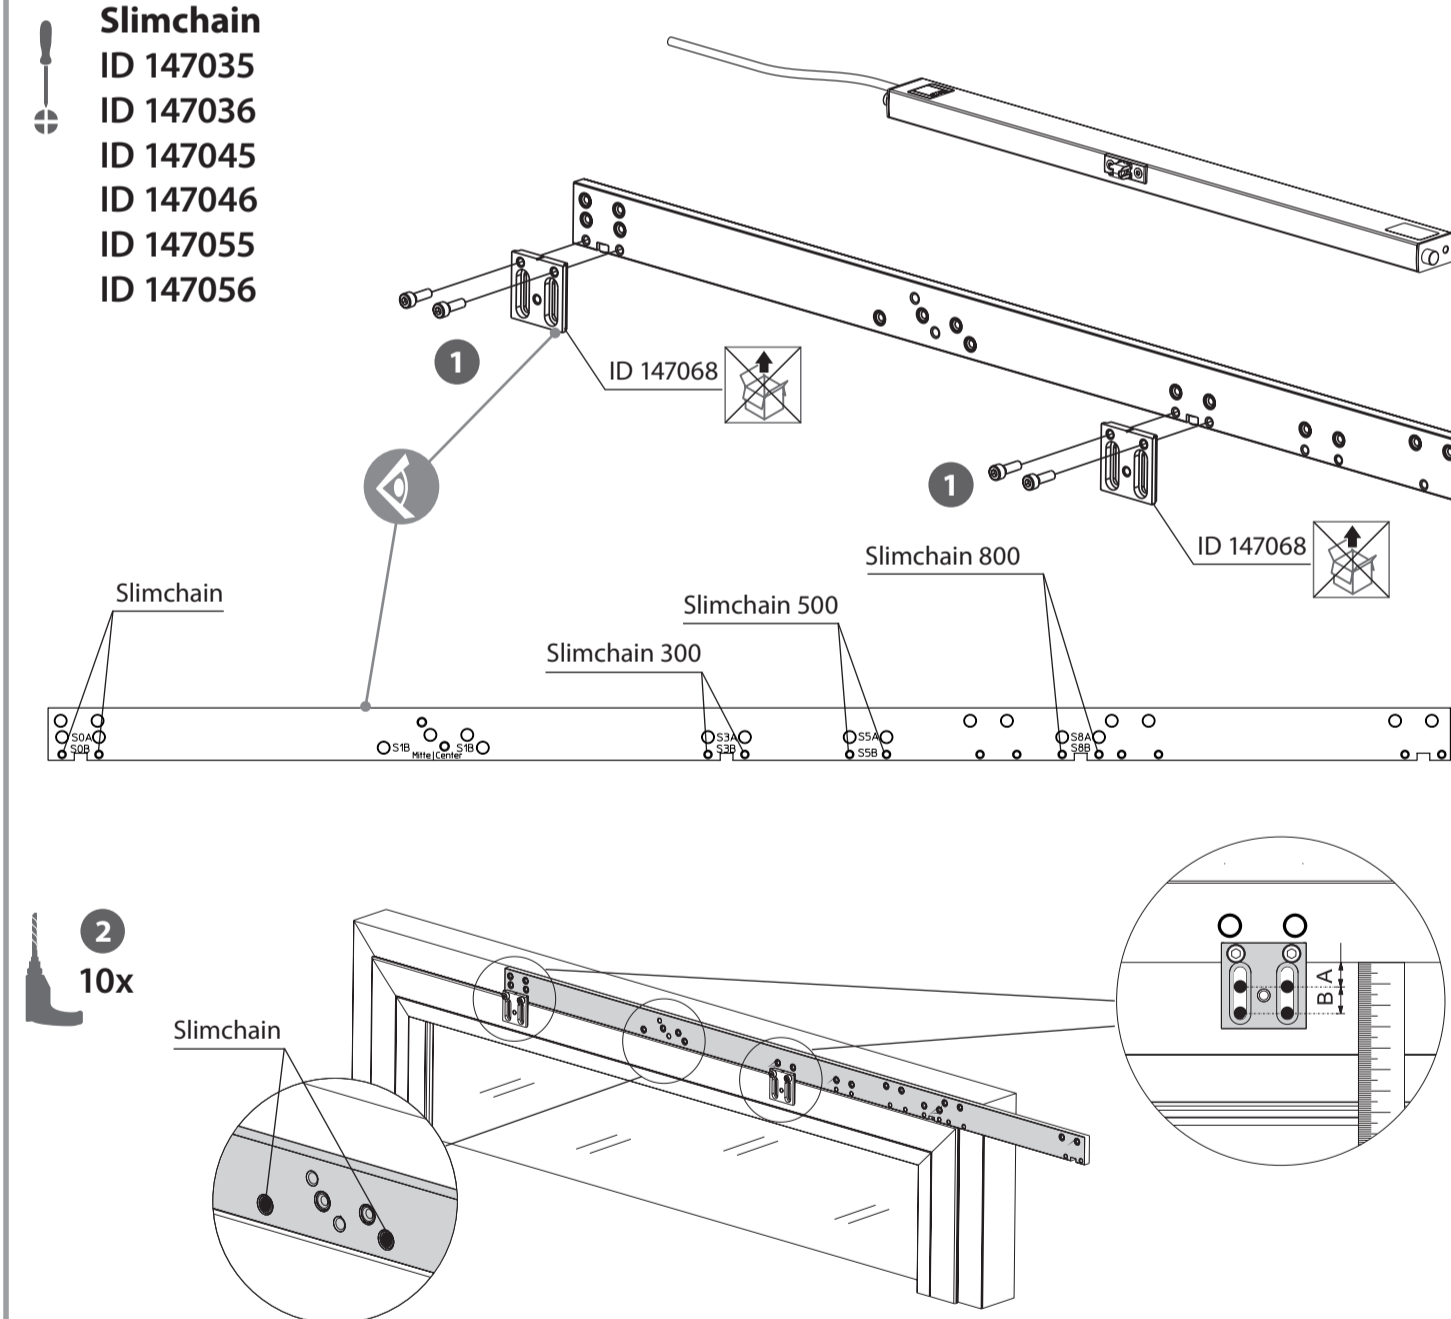

DE Bohrlöcher
GB drilling template
FR Gabarit de perçage
ES Calibre para perforaciones
RU Шаблон
CN 粘夹具
PL Szablon do otworów

156348-00

GEZE

V1 Slimchain / Powerchain

1A

- | | |
|------------------|-------------------|
| Slimchain | Powerchain |
| ID 147030 | ID 147080 |
| ID 147031 | ID 147081 |
| ID 147040 | ID 147090 |
| ID 147041 | ID 147091 |
| ID 147050 | ID 147100 |
| ID 147051 | ID 147101 |

1B

- Slimchain**
ID 147035
ID 147036
ID 147045
ID 147046
ID 147055
ID 147056

2

V2 Slimchain

1A

- Slimchain**
ID 147030
ID 147031
ID 147040
ID 147041
ID 147050
ID 147051

1B

- Slimchain**
ID 147035
ID 147036
ID 147045
ID 147046
ID 147055
ID 147056

2

V3 Powerchain

1

- Powerchain**
ID 147080
ID 147081
ID 147090
ID 147091
ID 147100
ID 147101

2