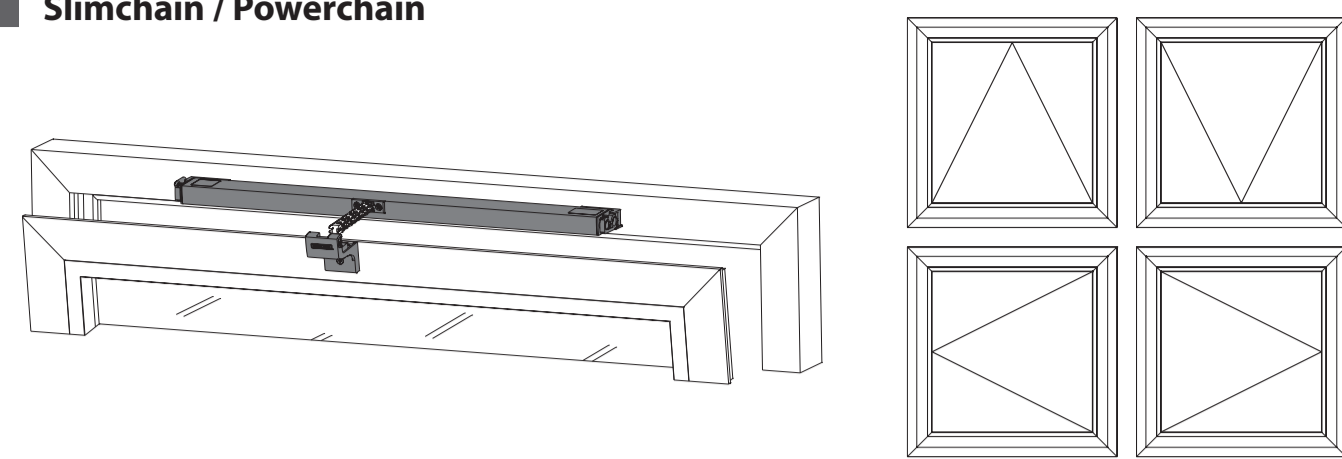

DE Bohrlöcher
GB drilling template
FR Gabarit de perçage
ES Calibre para perforaciones
RU Шаблон
CN 粘夹具
PL Szablon do otworów

156348-00

GEZE

V1 Slimchain / Powerchain

1A

- | | |
|------------------|-------------------|
| Slimchain | Powerchain |
| ID 147030 | ID 147080 |
| ID 147031 | ID 147081 |
| ID 147040 | ID 147090 |
| ID 147041 | ID 147091 |
| ID 147050 | ID 147100 |
| ID 147051 | ID 147101 |

1B

- Slimchain**
ID 147035
ID 147036
ID 147045
ID 147046
ID 147055
ID 147056

2

V2 Slimchain

1A

- Slimchain**
ID 147030
ID 147031
ID 147040
ID 147041
ID 147050
ID 147051

1B

- Slimchain**
ID 147035
ID 147036
ID 147045
ID 147046
ID 147055
ID 147056