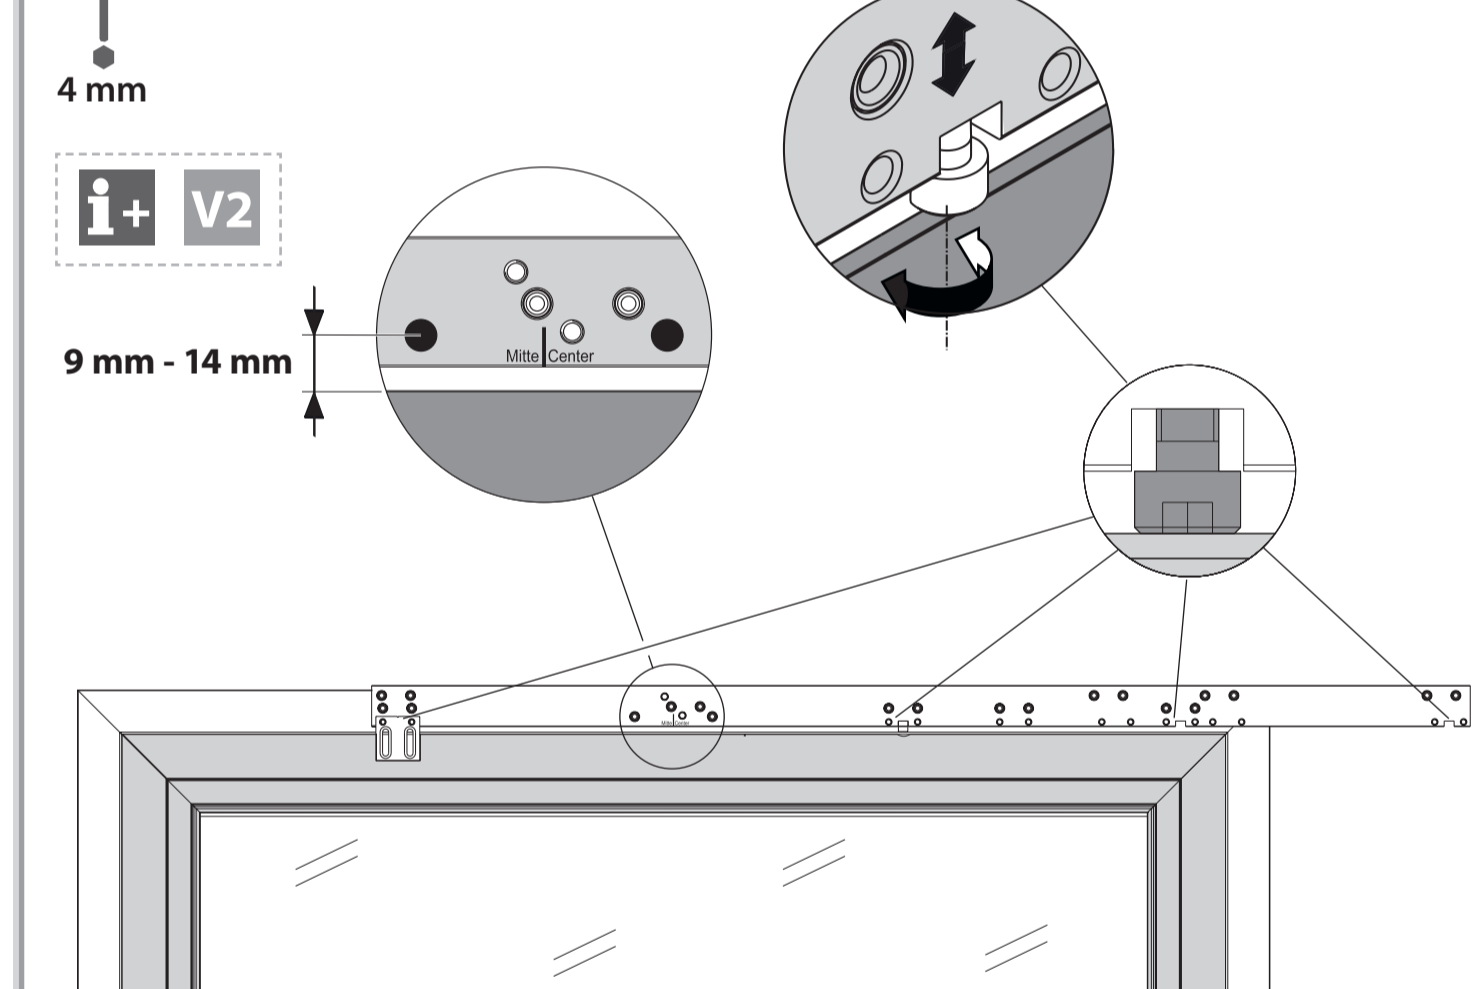

DE Bohrlöcher
GB drilling template
FR Gabarit de perçage
ES Calibre para perforaciones
RU Шаблон
CN 粘夹具
PL Szablon do otworów

156348-00

GEZE

V1 Slimchain / Powerchain

1A

- | | |
|------------------|-------------------|
| Slimchain | Powerchain |
| ID 147030 | ID 147080 |
| ID 147031 | ID 147081 |
| ID 147040 | ID 147090 |
| ID 147041 | ID 147091 |
| ID 147050 | ID 147100 |
| ID 147051 | ID 147101 |

1B

- Slimchain**
ID 147035
ID 147036
ID 147045
ID 147046
ID 147055
ID 147056

2

V2 Slimchain

1A

- Slimchain**
ID 147030
ID 147031
ID 147040
ID 147041
ID 147050
ID 147051

1B

- Slimchain**
ID 147035
ID 147036
ID 147045
ID 147046
ID 147055
ID 147056