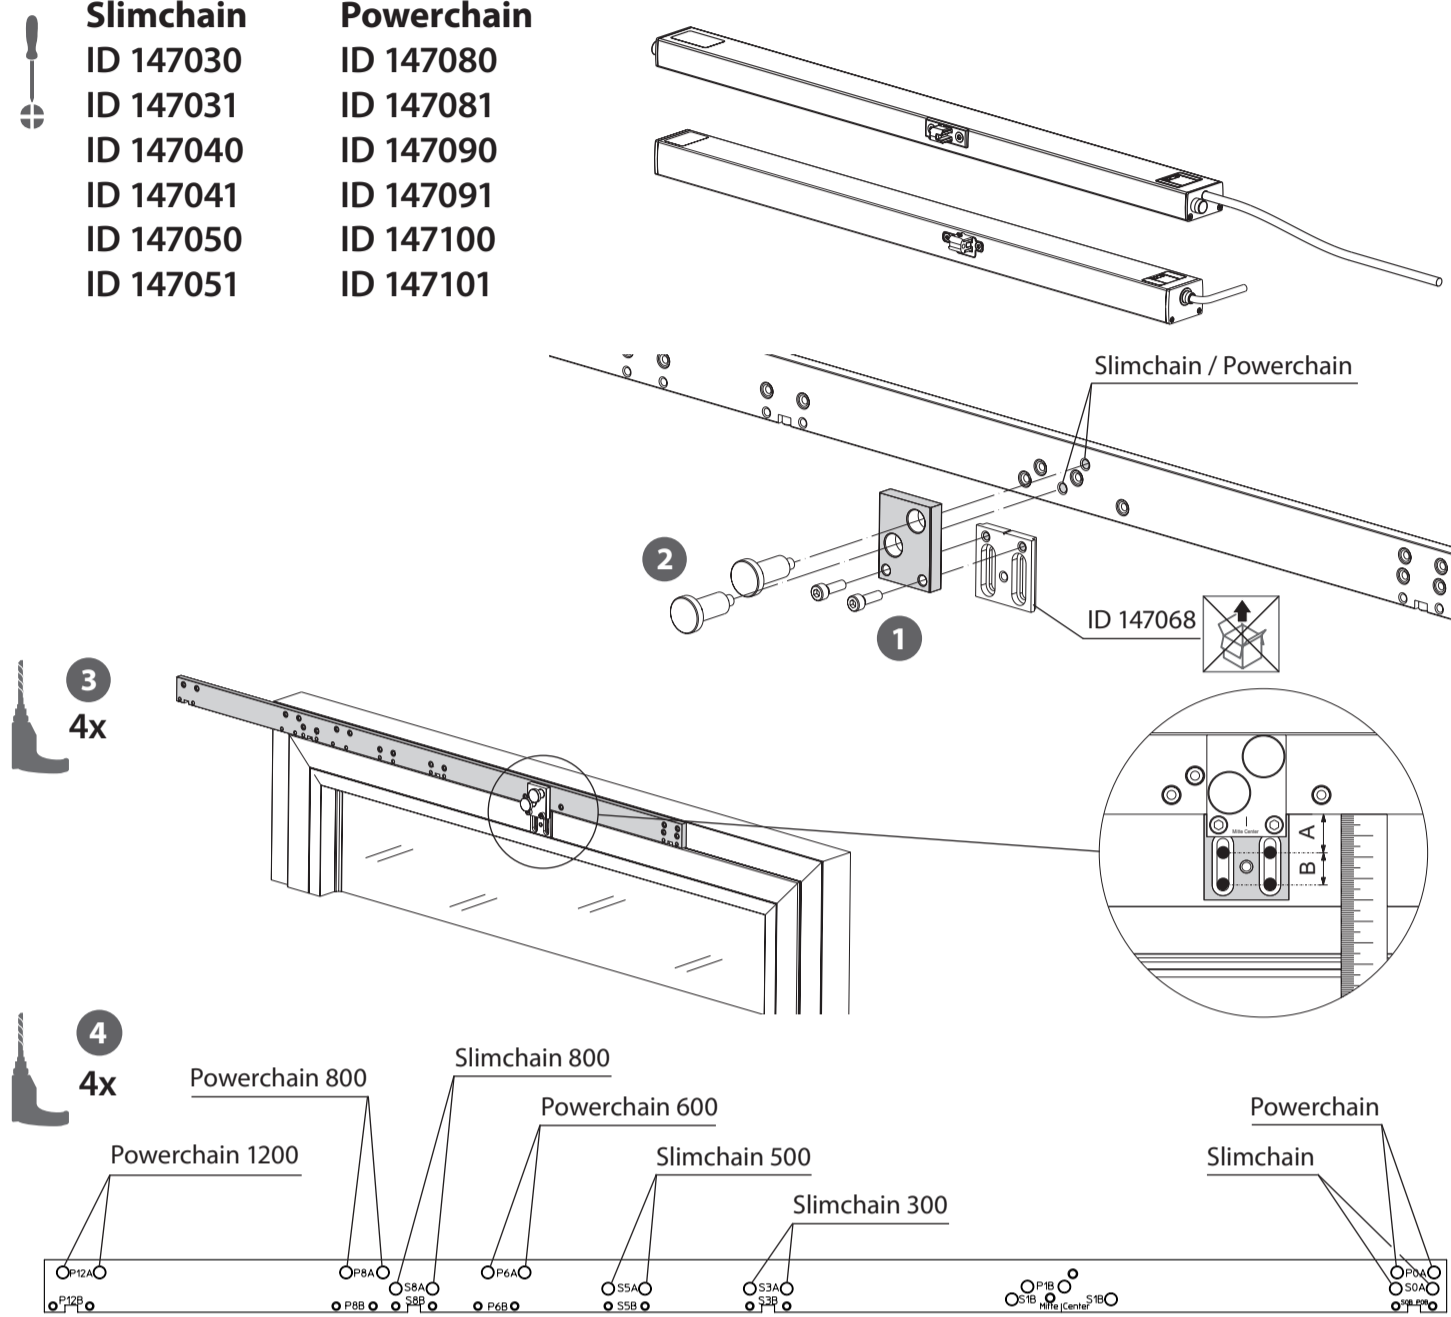

DE Bohrlöcher
GB drilling template
FR Gabarit de perçage
ES Calibre para perforaciones
RU Шаблон
CN 粘夹具
PL Szablon do otworów

156348-00

GEZE

V1 Slimchain / Powerchain

1A

- | | |
|------------------|-------------------|
| Slimchain | Powerchain |
| ID 147030 | ID 147080 |
| ID 147031 | ID 147081 |
| ID 147040 | ID 147090 |
| ID 147041 | ID 147091 |
| ID 147050 | ID 147100 |
| ID 147051 | ID 147101 |

1B

- Slimchain**
ID 147035
ID 147036
ID 147045
ID 147046
ID 147055
ID 147056

2

V2 Slimchain

1A

- Slimchain**
ID 147030
ID 147031
ID 147040
ID 147041
ID 147050
ID 147051

1B

- Slimchain**
ID 147035
ID 147036
ID 147045
ID 147046
ID 147055
ID 147056

2

V3 Powerchain

1

- Powerchain**
ID 147080
ID 147081
ID 147090
ID 147091
ID 147100
ID 147101

2