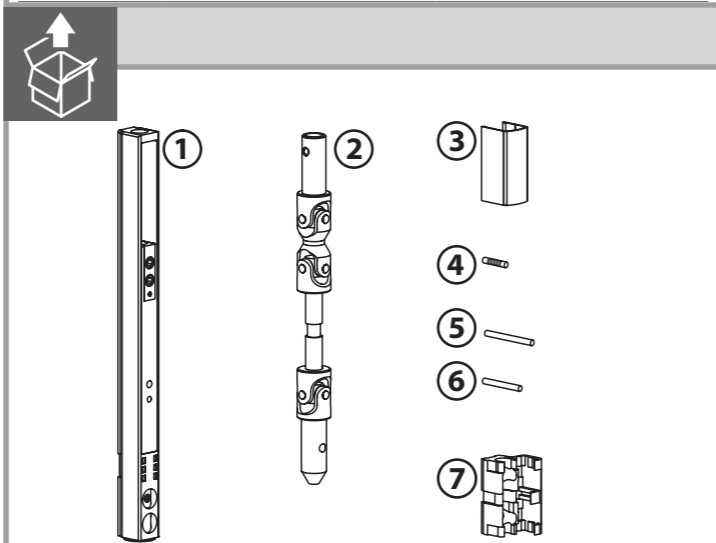

Fz 92

152793-01

159976-.. [www.geze.de](http://www.geze.de)

**030381 (OL 90 N)**  
**085349 (OL 95)**

**OL 90 N**  
**OL 95**

**40444-EP-007**  
**40445-EP-09**

OL 90 N 480 ... 2000

OL 95 550 ... 1200

Ø 2,5 mm  
Ø 3,5 mm

	a	b min., a min., a1 min. [mm]
OL 90 N	40444-EP-007	40444-EP-007
OL 95	40445-EP-09	40445-EP-09

**6** **030381**  
**085349** **6**

	La [mm]
OL 90 N	L + 250
OL 95	L + 315

**i**

1 ... 14

40444-EP-011

Ø 2,5 mm  
Ø 3,5 mm

4 x 35  
DIN 97 /  
DIN 7997

4,2 x L  
DIN 7972 /  
DIN 7982

4,2 x L  
DIN 7972 /  
DIN 7982

Ø 2,5 mm    Ø 3,5 mm    Ø 3,5 mm

D min. = 10 mm

D min. = 14 mm