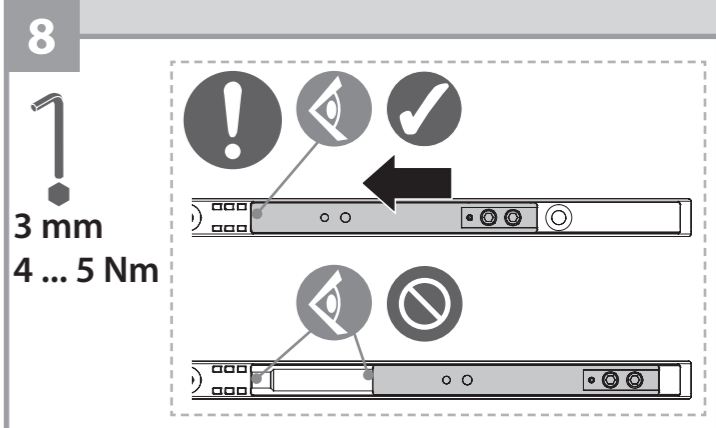

Ø 2,5 mm  
Ø 3,5 mm

	a	b min., a min., a1 min. [mm]
OL 90 N	40444-EP-007	40444-EP-007
OL 95	40445-EP-09	40445-EP-09

**6** **030381**  
**085349** **6**

	La [mm]
OL 90 N	L + 250
OL 95	L + 315

**i**

1 ... 14

40444-EP-011

Ø 2,5 mm  
Ø 3,5 mm

4 x 35  
DIN 97 /  
DIN 7997

4,2 x L  
DIN 7972 /  
DIN 7982

4,2 x L  
DIN 7972 /  
DIN 7982

Ø 2,5 mm    Ø 3,5 mm    Ø 3,5 mm

D min. = 10 mm

D min. = 14 mm