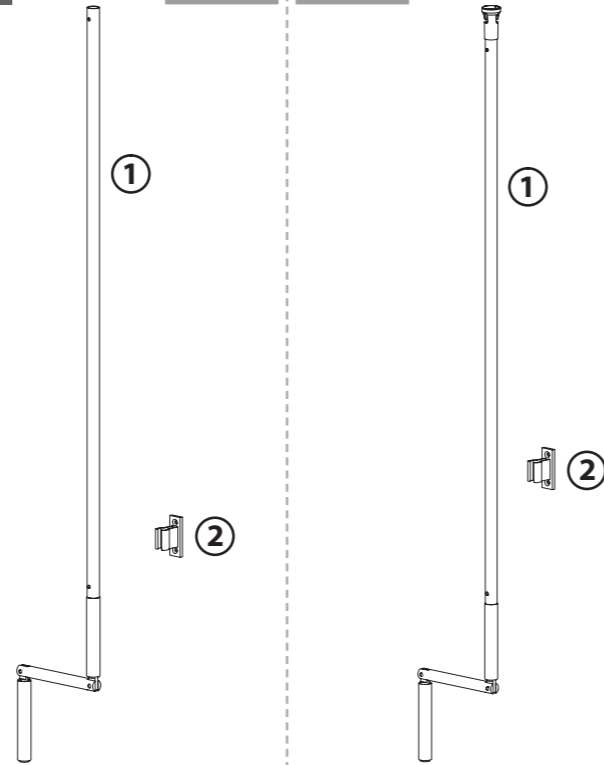

Ø 2,5 mm  
Ø 3,5 mm

	a	b min., a min., a1 min. [mm]
OL 90 N	40444-EP-007	40444-EP-007
OL 95	40445-EP-09	40445-EP-09

**6** **030381**  
**085349** **6**

	La [mm]
OL 90 N	L + 250
OL 95	L + 315

**i**

1 ... 14

40444-EP-011

Ø 2,5 mm  
Ø 3,5 mm

4 x 35  
DIN 97 /  
DIN 7997

4,2 x L  
DIN 7972 /  
DIN 7982

4,2 x L  
DIN 7972 /  
DIN 7982

Ø 2,5 mm    Ø 3,5 mm    Ø 3,5 mm

D min. = 10 mm

D min. = 14 mm