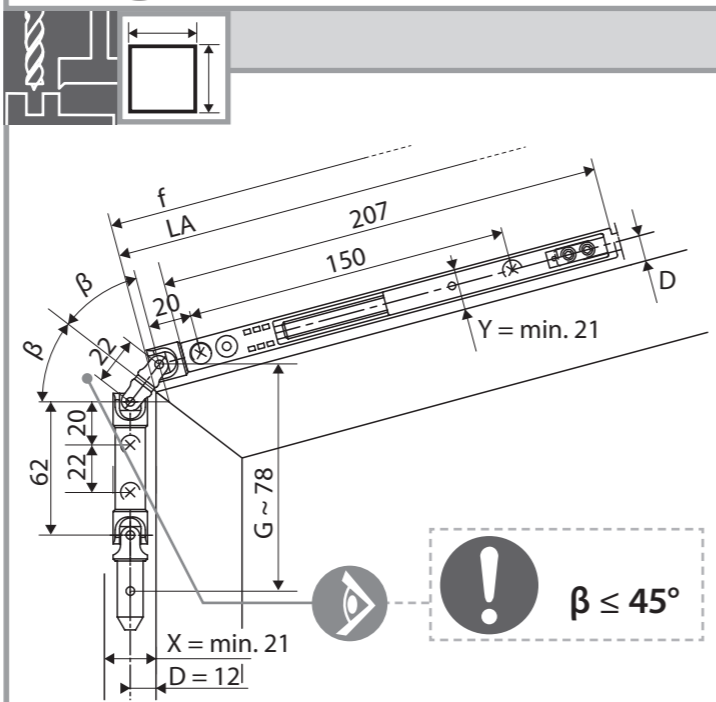

Ø 2,5 mm  
Ø 3,5 mm

	a	b min., a min., a1 min. [mm]
OL 90 N	40444-EP-007	40444-EP-007
OL 95	40445-EP-09	40445-EP-09

**6** **030381**  
**085349** **6**

	La [mm]
OL 90 N	L + 250
OL 95	L + 315

**i**

1 ... 14

40444-EP-011

Ø 2,5 mm  
Ø 3,5 mm

4 x 35  
DIN 97 /  
DIN 7997

4,2 x L  
DIN 7972 /  
DIN 7982

4,2 x L  
DIN 7972 /  
DIN 7982

Ø 2,5 mm    Ø 3,5 mm    Ø 3,5 mm

D min. = 10 mm

D min. = 14 mm