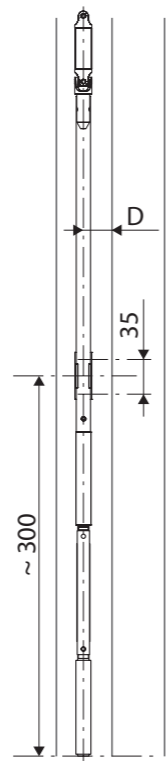

Fz 92

152793-01

159976-.. [www.geze.de](http://www.geze.de)

**030381 (OL 90 N)**  
**085349 (OL 95)**

**OL 90 N**  
**OL 95**

**40444-EP-007**  
**40445-EP-09**

OL 90 N 480 ... 2000

OL 95 550 ... 1200

Ø 2,5 mm  
Ø 3,5 mm

	a	b min., a min., a1 min. [mm]
OL 90 N	40444-EP-007	40444-EP-007
OL 95	40445-EP-09	40445-EP-09

**6** **030381**  
**085349** **6**

	La [mm]
OL 90 N	L + 250
OL 95	L + 315

**i**

1 ... 14

40444-EP-011

Ø 2,5 mm  
Ø 3,5 mm

4 x 35  
DIN 97 /  
DIN 7997

4,2 x L  
DIN 7972 /  
DIN 7982

4,2 x L  
DIN 7972 /  
DIN 7982

Ø 2,5 mm    Ø 3,5 mm    Ø 3,5 mm

D min. = 10 mm

D min. = 14 mm