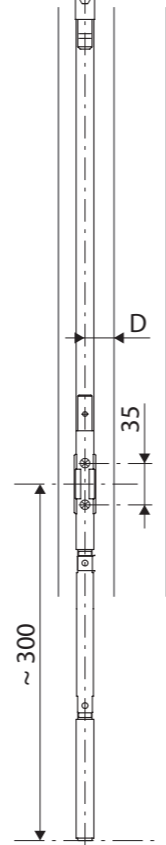

Fz 92

152793-01

159976-.. [www.geze.de](http://www.geze.de)

**030381 (OL 90 N)**  
**085349 (OL 95)**

**OL 90 N**  
**OL 95**

**40444-EP-007**  
**40445-EP-09**

OL 90 N 480 ... 2000

OL 95 550 ... 1200

Ø 2,5 mm  
Ø 3,5 mm

	a	b min., a min., a1 min. [mm]
OL 90 N	40444-EP-007	40444-EP-007
OL 95	40445-EP-09	40445-EP-09

**6** **030381**  
**085349** **6**

	La [mm]
OL 90 N	L + 250
OL 95	L + 315

**i**

1 ... 14

40444-EP-011

Ø 2,5 mm  
Ø 3,5 mm

4 x 35  
DIN 97 /  
DIN 7997

4,2 x L  
DIN 7972 /  
DIN 7982

4,2 x L  
DIN 7972 /  
DIN 7982

Ø 2,5 mm    Ø 3,5 mm    Ø 3,5 mm

D min. = 10 mm

D min. = 14 mm