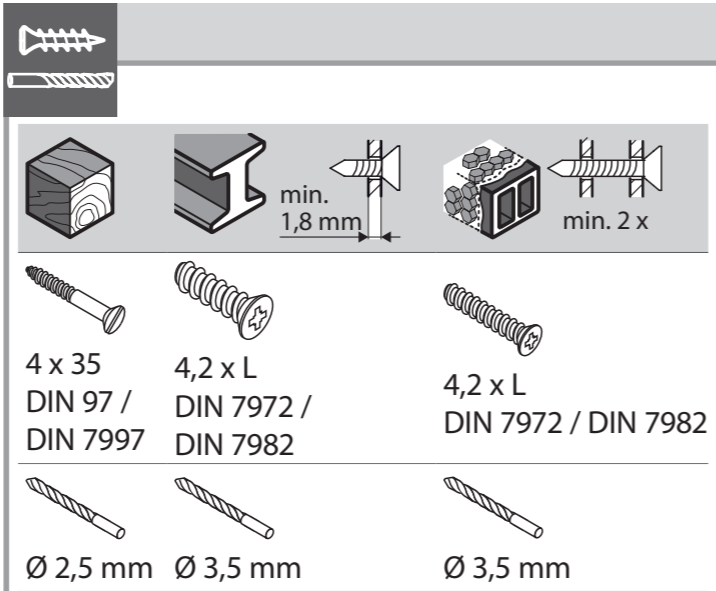

Fz 92

152793-01

159976-.. [www.geze.de](http://www.geze.de)

**030381 (OL 90 N)**  
**085349 (OL 95)**

**OL 90 N**  
**OL 95**

**40444-EP-007**  
**40445-EP-09**

OL 90 N 480 ... 2000

OL 95 550 ... 1200

Ø 2,5 mm  
Ø 3,5 mm

	a	b min., a min., a1 min. [mm]
OL 90 N	40444-EP-007	40444-EP-007
OL 95	40445-EP-09	40445-EP-09

**6** **030381**  
**085349** **6**

	La [mm]
OL 90 N	L + 250
OL 95	L + 315

**i**

1 ... 14

40444-EP-011

Ø 2,5 mm  
Ø 3,5 mm

4 x 35  
DIN 97 /  
DIN 7997

4,2 x L  
DIN 7972 /  
DIN 7982

4,2 x L  
DIN 7972 /  
DIN 7982

Ø 2,5 mm    Ø 3,5 mm    Ø 3,5 mm

D min. = 10 mm

D min. = 14 mm