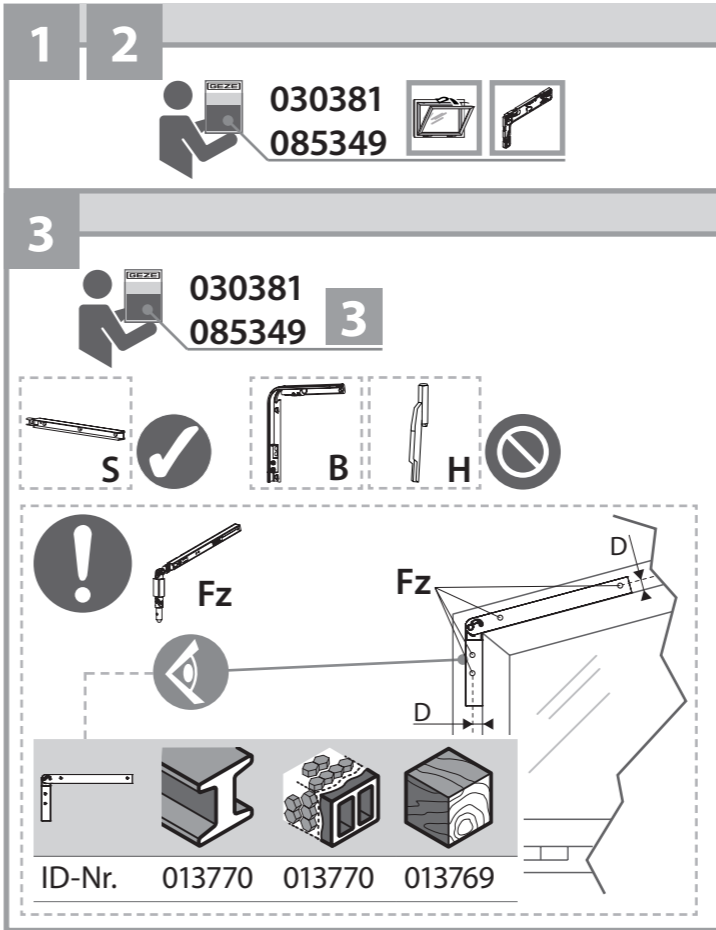

Fz 92

152793-01

159976-.. [www.geze.de](http://www.geze.de)

**030381 (OL 90 N)**  
**085349 (OL 95)**

**OL 90 N**  
**OL 95**

**40444-EP-007**  
**40445-EP-09**

OL 90 N 480 ... 2000

OL 95 550 ... 1200

Ø 2,5 mm  
Ø 3,5 mm

	a	b min., a min., a1 min. [mm]
OL 90 N	40444-EP-007	40444-EP-007
OL 95	40445-EP-09	40445-EP-09

**6** **030381**  
**085349** **6**

	La [mm]
OL 90 N	L + 250
OL 95	L + 315

**i**

1 ... 14

40444-EP-011

Ø 2,5 mm  
Ø 3,5 mm

4 x 35  
DIN 97 /  
DIN 7997

4,2 x L  
DIN 7972 /  
DIN 7982

4,2 x L  
DIN 7972 /  
DIN 7982

Ø 2,5 mm    Ø 3,5 mm    Ø 3,5 mm

D min. = 10 mm

D min. = 14 mm