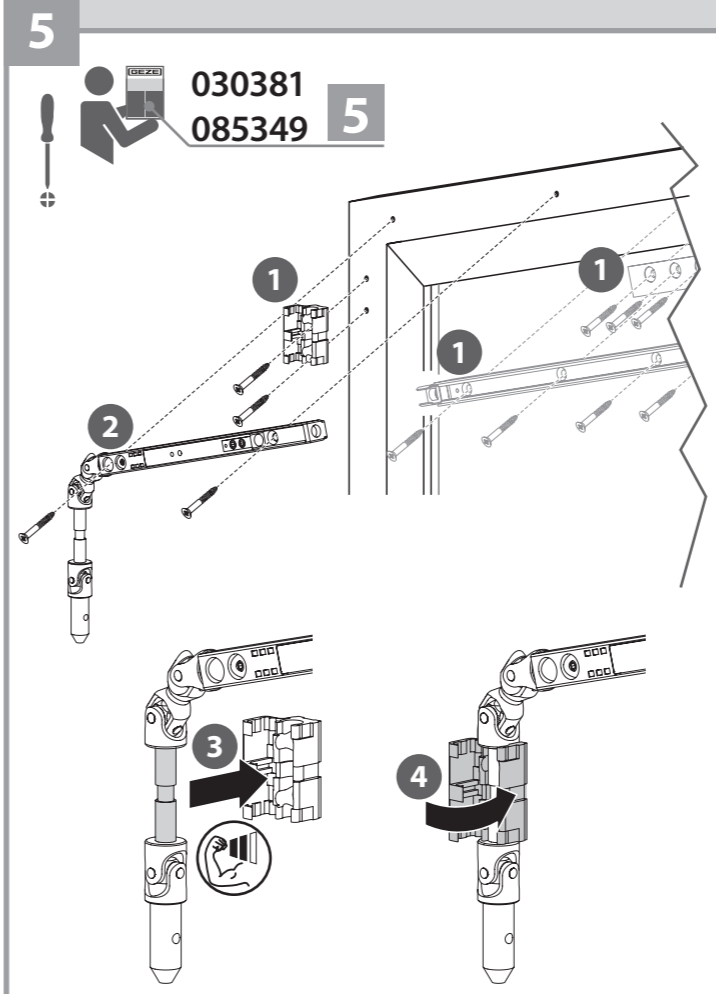

Fz 92

152793-01

159976-.. [www.geze.de](http://www.geze.de)

**030381 (OL 90 N)**  
**085349 (OL 95)**

**OL 90 N**  
**OL 95**

**40444-EP-007**  
**40445-EP-09**

OL 90 N 480 ... 2000

OL 95 550 ... 1200

Ø 2,5 mm  
Ø 3,5 mm

	a	b min., a min., a1 min. [mm]
OL 90 N	40444-EP-007	40444-EP-007
OL 95	40445-EP-09	40445-EP-09

**6** **030381**  
**085349** **6**

	La [mm]
OL 90 N	L + 250
OL 95	L + 315

**i**

1 ... 14

40444-EP-011

Ø 2,5 mm  
Ø 3,5 mm

4 x 35  
DIN 97 /  
DIN 7997

4,2 x L  
DIN 7972 /  
DIN 7982

4,2 x L  
DIN 7972 /  
DIN 7982

Ø 2,5 mm    Ø 3,5 mm    Ø 3,5 mm

D min. = 10 mm

D min. = 14 mm