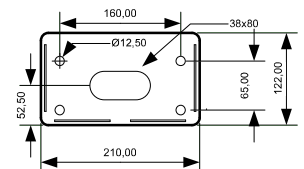

C

C

B

B

Bohrbild  
Bodenplatte

A

A

Preis netto für Stele mit Sprechgitter ca. 995,00 Euro netto  
 Preis netto für Stele mit Vorrüstung für Taster ca. 995,00 Euro netto  
 Preis netto für Stele mit Sprechgitter und Vorrüstung für Taster ca. 1050,00 Euro netto  
 Jedes weitere Element ca. 50,00 netto