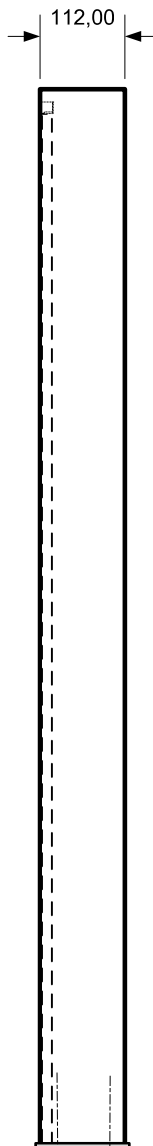

4

3

2

1

D

D

Sprechgitter mit Adapter für handelsübliche Gegensprechanlagen

Klingelknopf

Lichtleuchtknopf

Vorrüstung für baus. Schlüsselschalter

Vorrüstung für baus. Großflächentaster

Namensschild  
21-129E und EB

Namensschild  
21-134 ( vorderseitig öffnend)

Vorrüstung für baus. Video-Kamera

Stele 1400 hoch

C

C

B

B

Bohrbild  
Bodenplatte

A

A

Preis netto für Stele mit Sprechgitter ca. 995,00 Euro netto  
 Preis netto für Stele mit Vorrüstung für Taster ca. 995,00 Euro netto  
 Preis netto für Stele mit Sprechgitter und Vorrüstung für Taster ca. 1050,00 Euro netto  
 Jedes weitere Element ca. 50,00 netto