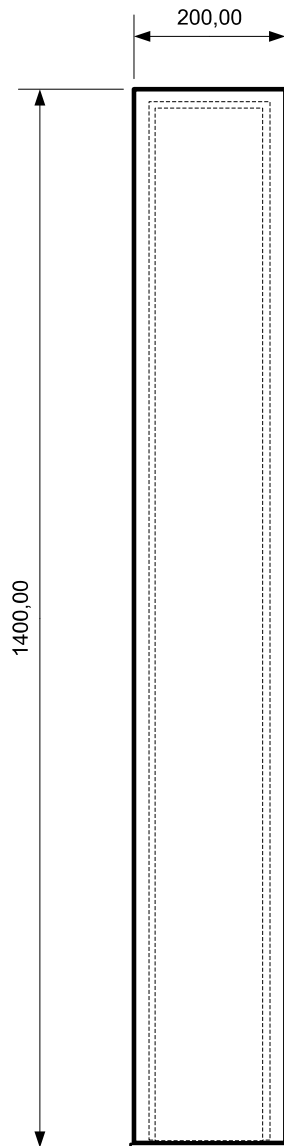

4

3

2

1

D

D

Sprechgitter mit Adapter für handelsübliche Gegensprechanlagen

Klingelknopf

Lichtleuchtknopf

Vorrüstung für baus. Schlüsselschalter

Vorrüstung für baus. Großflächentaster

Namensschild  
21-129E und EB

Namensschild  
21-134 ( vorderseitig öffnend)

Vorrüstung für baus. Video-Kamera

Stele 1400 hoch

C

C

B

B

Bohrbild  
Bodenplatte

A

A

Preis netto für Stele mit Sprechgitter ca. 995,00 Euro netto  
 Preis netto für Stele mit Vorrüstung für Taster ca. 995,00 Euro netto  
 Preis netto für Stele mit Sprechgitter und Vorrüstung für Taster ca. 1050,00 Euro netto  
 Jedes weitere Element ca. 50,00 netto

Preis für genaue Ausführung auf Anfrage.

Lieferzeit ca. 5-6 Wochen

4

3

2

1