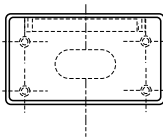

C

C

B

B

Bohrbild  
Bodenplatte

A

A

Preis netto für Stele mit Sprechgitter ca. 995,00 Euro netto  
 Preis netto für Stele mit Vorrüstung für Taster ca. 995,00 Euro netto  
 Preis netto für Stele mit Sprechgitter und Vorrüstung für Taster ca. 1050,00 Euro netto  
 Jedes weitere Element ca. 50,00 netto