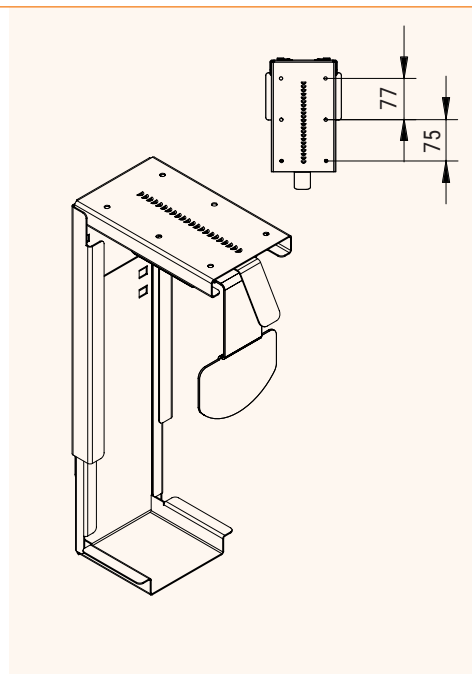

- ✓ Flexibel arretierbar
- ✓ Befestigung unter der Tischplatte
- ✓ In 3 verschiedenen Farben erhältlich
- ✓ Robuste Metallhalterung

Details

## Technische Daten

Höhe:	380 - 610 mm
Breite:	85 - 220 mm
Material:	Metall
PC Höhe:	325 - 550 mm
PC Breite:	80 - 220 mm

## Features

- Topschiene mit arretierbarem Halterungsgriff
- Höhe schnell & einfach verstellbar
- Befestigungslöcher vorgebohrt

## Technische Zeichnungen

Bezeichnung	Beschreibung	Farbe	Artikel-Nr.
Easyclick	PC Halterung aus Metall, verstellbar, zur Montage an der Tischplatte	schwarz	319 124654
		silber	319 124661
		weiß	319 124668