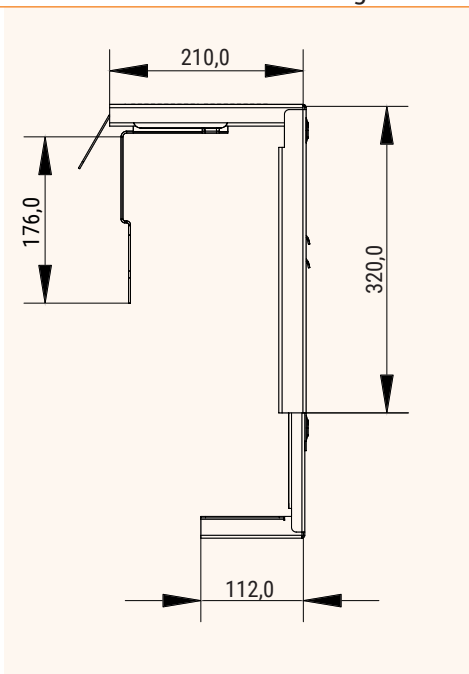

- ✓ Flexibel arretierbar
- ✓ Befestigung unter der Tischplatte
- ✓ In 3 verschiedenen Farben erhältlich
- ✓ Robuste Metallhalterung

Details

## Technische Daten

Höhe:	380 - 610 mm
Breite:	85 - 220 mm
Material:	Metall
PC Höhe:	325 - 550 mm
PC Breite:	80 - 220 mm

## Features

- Topschiene mit arretierbarem Halterungsgriff
- Höhe schnell & einfach verstellbar
- Befestigungslöcher vorgebohrt

## Technische Zeichnungen

Bezeichnung	Beschreibung	Farbe	Artikel-Nr.
Easyclick	PC Halterung aus Metall, verstellbar, zur Montage an der Tischplatte	schwarz	319 124654
		silber	319 124661
		weiß	319 124668