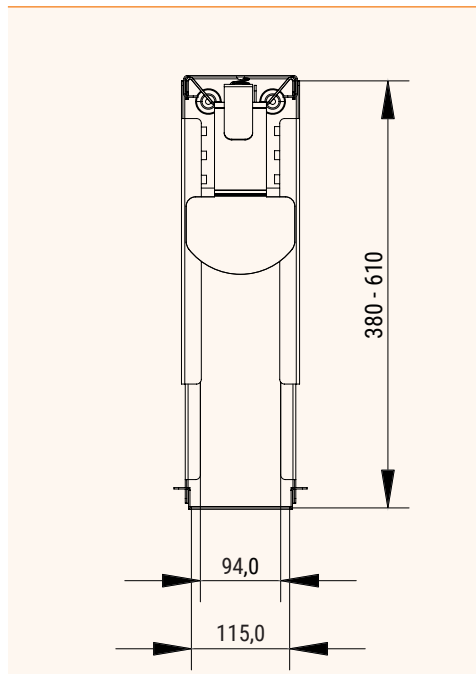

## Technische Daten

Höhe:	380 - 610 mm
Breite:	85 - 220 mm
Material:	Metall
PC Höhe:	325 - 550 mm
PC Breite:	80 - 220 mm

## Features

- Topschiene mit arretierbarem Halterungsgriff
- Höhe schnell & einfach verstellbar
- Befestigungslöcher vorgebohrt

## Technische Zeichnungen

Bezeichnung	Beschreibung	Farbe	Artikel-Nr.
Easyclick	PC Halterung aus Metall, verstellbar, zur Montage an der Tischplatte	schwarz	319 124654
		silber	319 124661
		weiß	319 124668