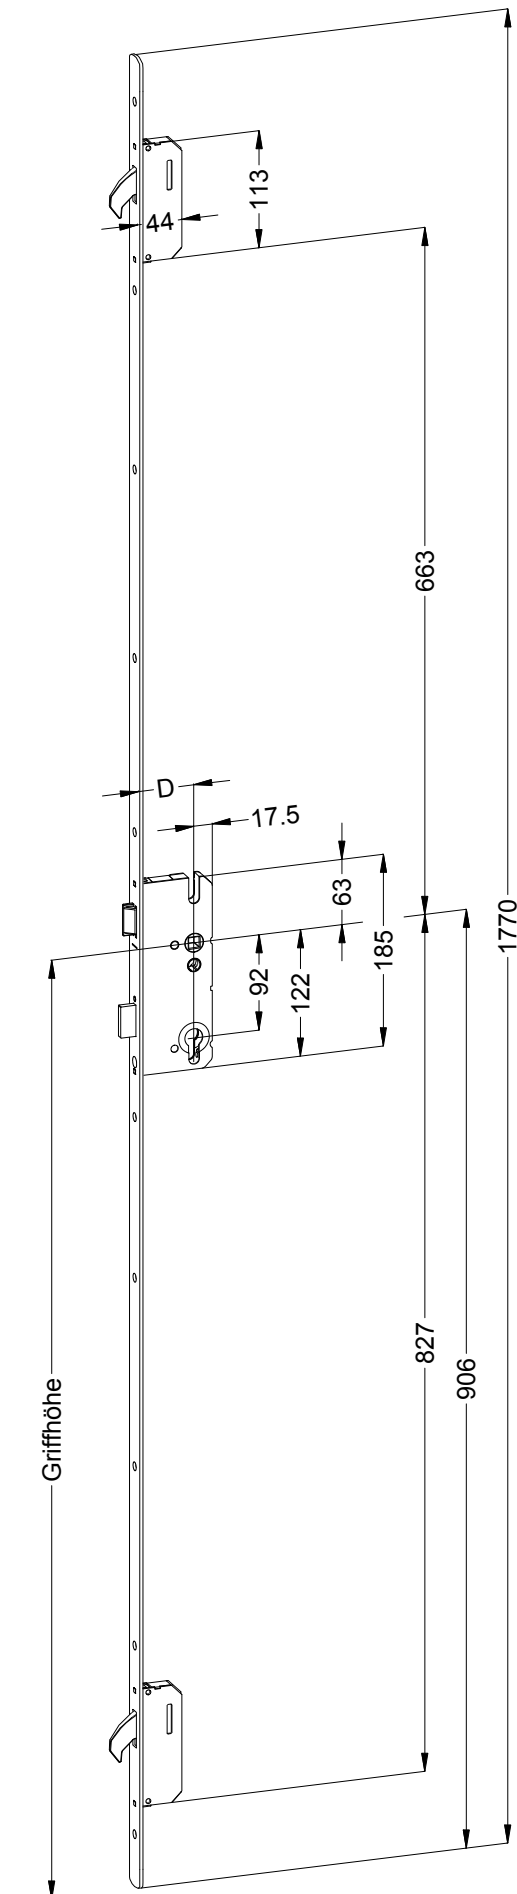

Perspektive
Schloss:

STV-F2070 .../D 92/... M2

Always precise **WINK
HAUS**

Technische Änderungen vorbehalten!

Schraublage
Schloss:

STV-F2070 .../D 92/... M2

Always precise **WINK
HAUS**

Technische Änderungen vorbehalten!