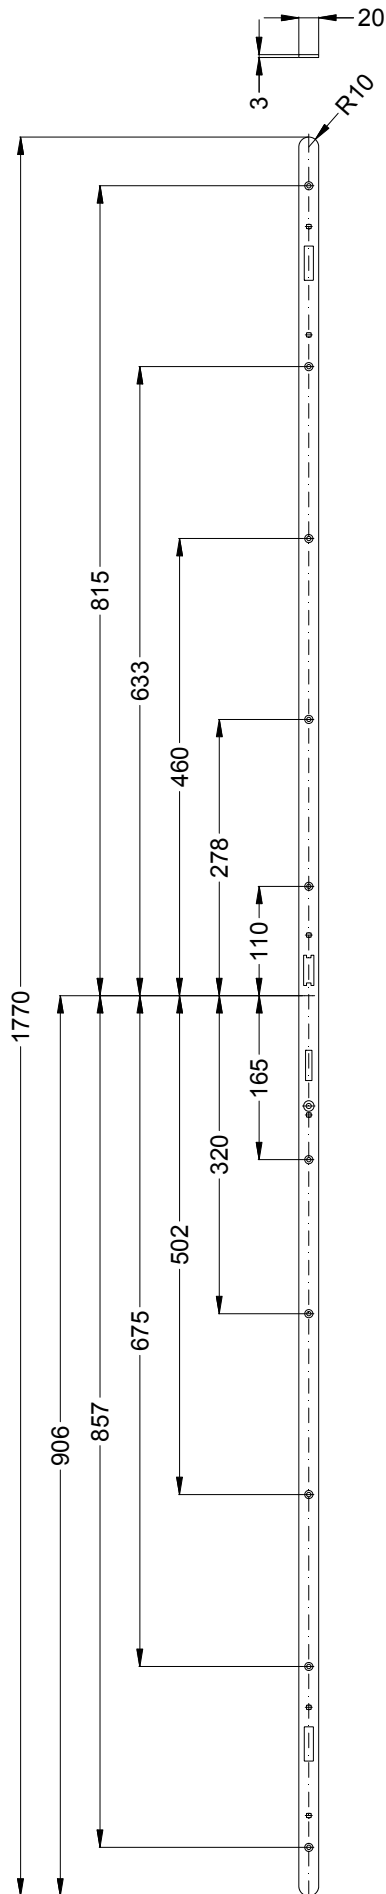

Perspektive
Schloss:

STV-F2070 .../D 92/... M2

Always precise **WINK
HAUS**

Technische Änderungen vorbehalten!

Schraublage
Schloss:

STV-F2070 .../D 92/... M2

Always precise **WINK
HAUS**

Technische Änderungen vorbehalten!