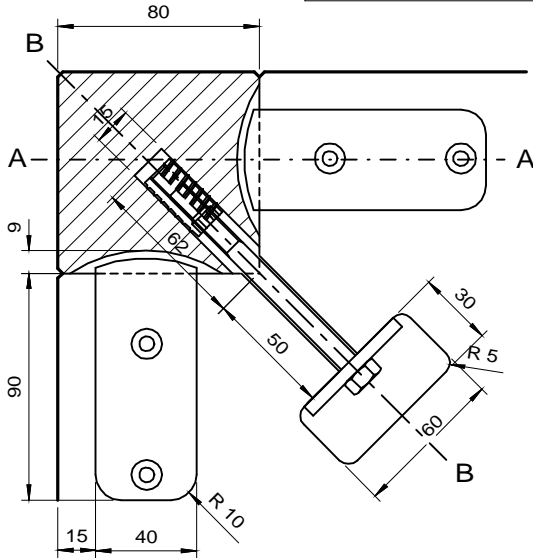

# Ineck mini

rm 26.06.2004

IN 03.07.2013

1 Set (4 Stück)

Best. Nr. 70.020.004.7140 4 Stk.

8 Befestigungsplatten  
4 Rampa Muffen M8/30  
4 Lochplatten  
4 Schrauben M8/100

Schnitt A - A Platte

Schnitt B - B Spannschraube