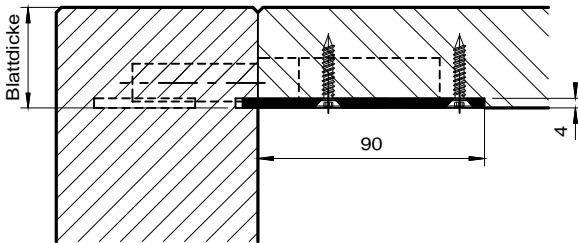

# Ineck mini

rm 26.06.2004

IN 03.07.2013

1 Set (4 Stück)

Best. Nr. 70.020.004.7140 4 Stk.

8 Befestigungsplatten  
4 Rampa Muffen M8/30  
4 Lochplatten  
4 Schrauben M8/100

Schnitt A - A Platte

Schnitt B - B Spannschraube