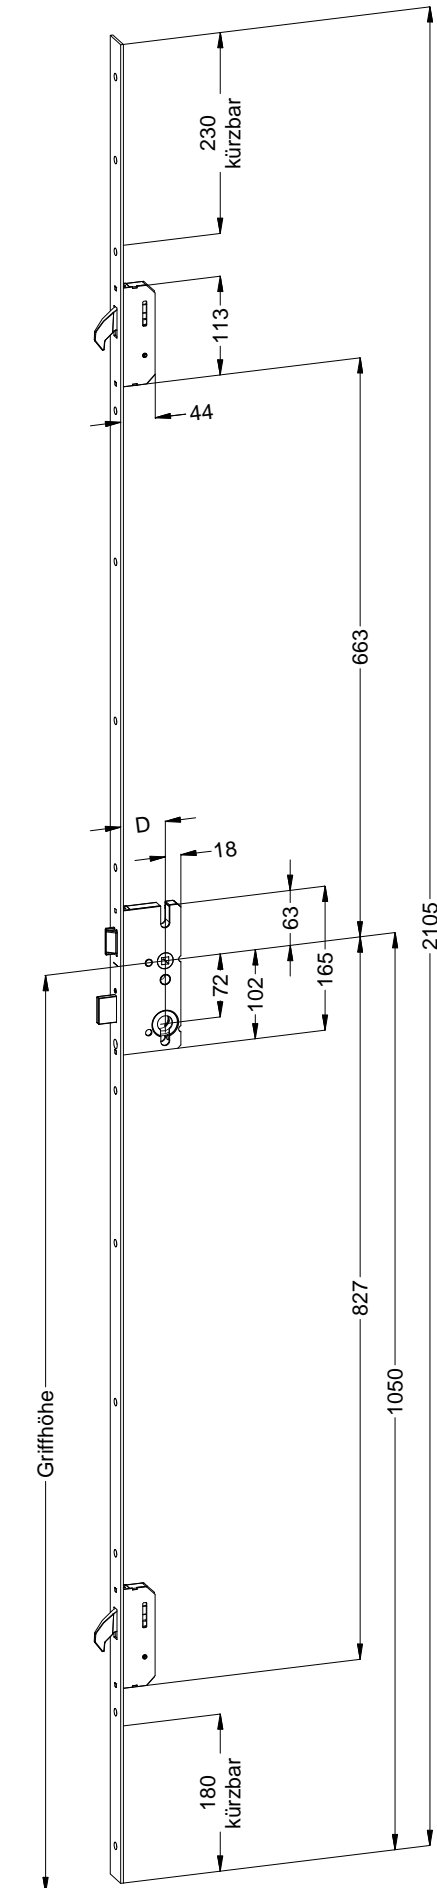

Vermaßung Perspektive

Schloss: STV-F2060 L.../D 55 bis 65 72/8 M2

Schraublage

Schloss:

STV-F2060 L.../D 55 bis 65 72/8 M2

Always precise **WINKHAUS**

Technische Änderungen vorbehalten!

Fräsmaße
Schloss:

STV-F2060 L.../D 55 bis 65 72/8 M2

Technische Änderungen vorbehalten!