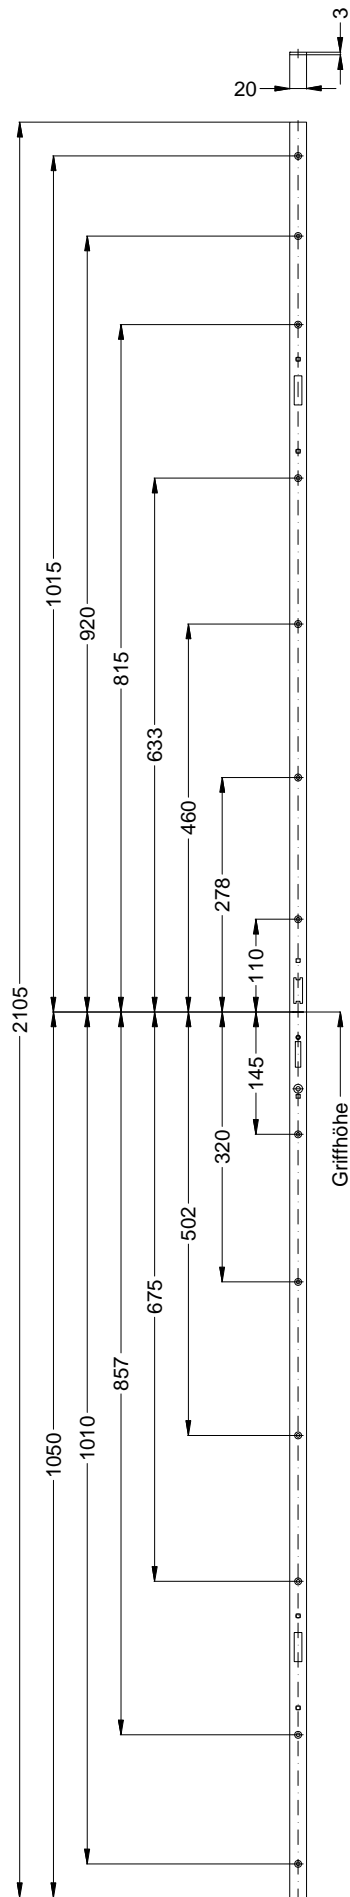

Vermaßung Perspektive

Schloss: STV-F2060 L.../D 55 bis 65 72/8 M2

Schraublage

Schloss:

STV-F2060 L.../D 55 bis 65 72/8 M2

Always precise **WINKHAUS**

Technische Änderungen vorbehalten!

Fräsmaße
Schloss:

STV-F2060 L.../D 55 bis 65 72/8 M2

Technische Änderungen vorbehalten!