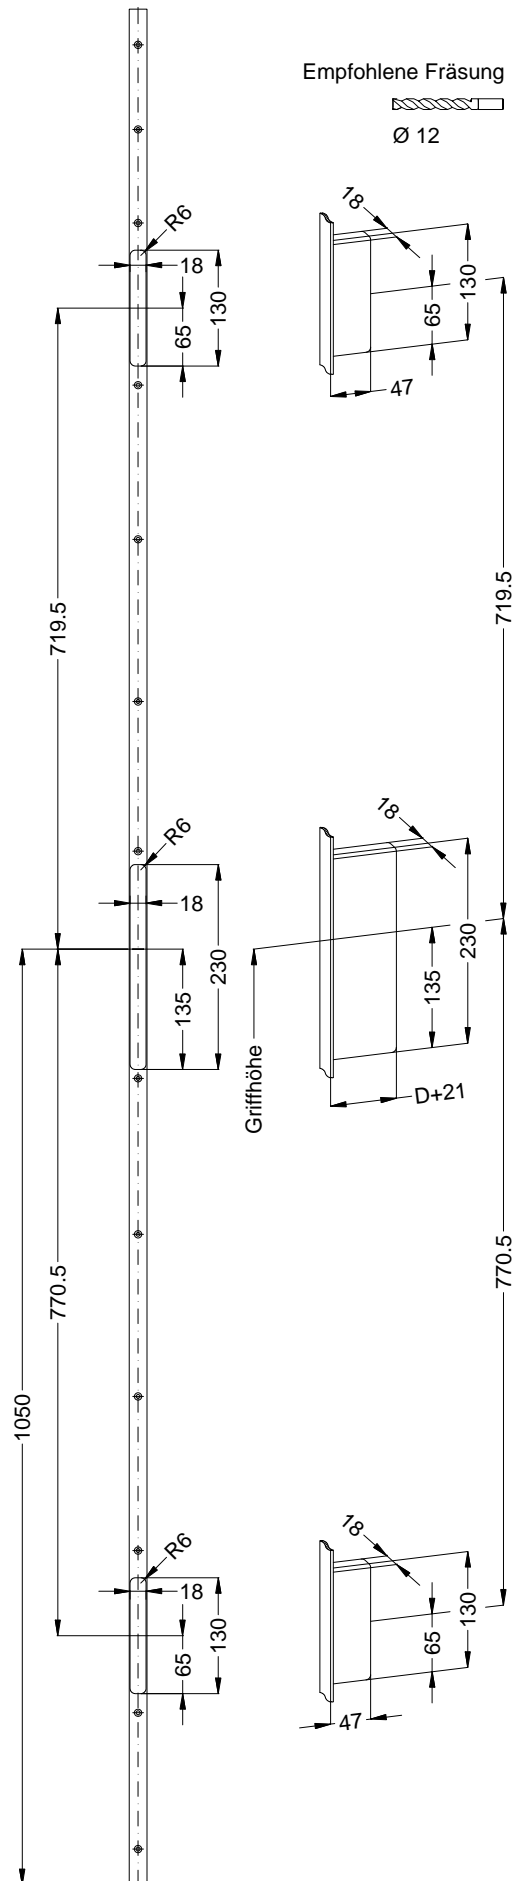

Vermaßung Perspektive

Schloss: STV-F2060 L.../D 55 bis 65 72/8 M2

Schraublage

Schloss:

STV-F2060 L.../D 55 bis 65 72/8 M2

Always precise **WINKHAUS**

Technische Änderungen vorbehalten!

Fräsmaße
Schloss:

STV-F2060 L.../D 55 bis 65 72/8 M2

Technische Änderungen vorbehalten!