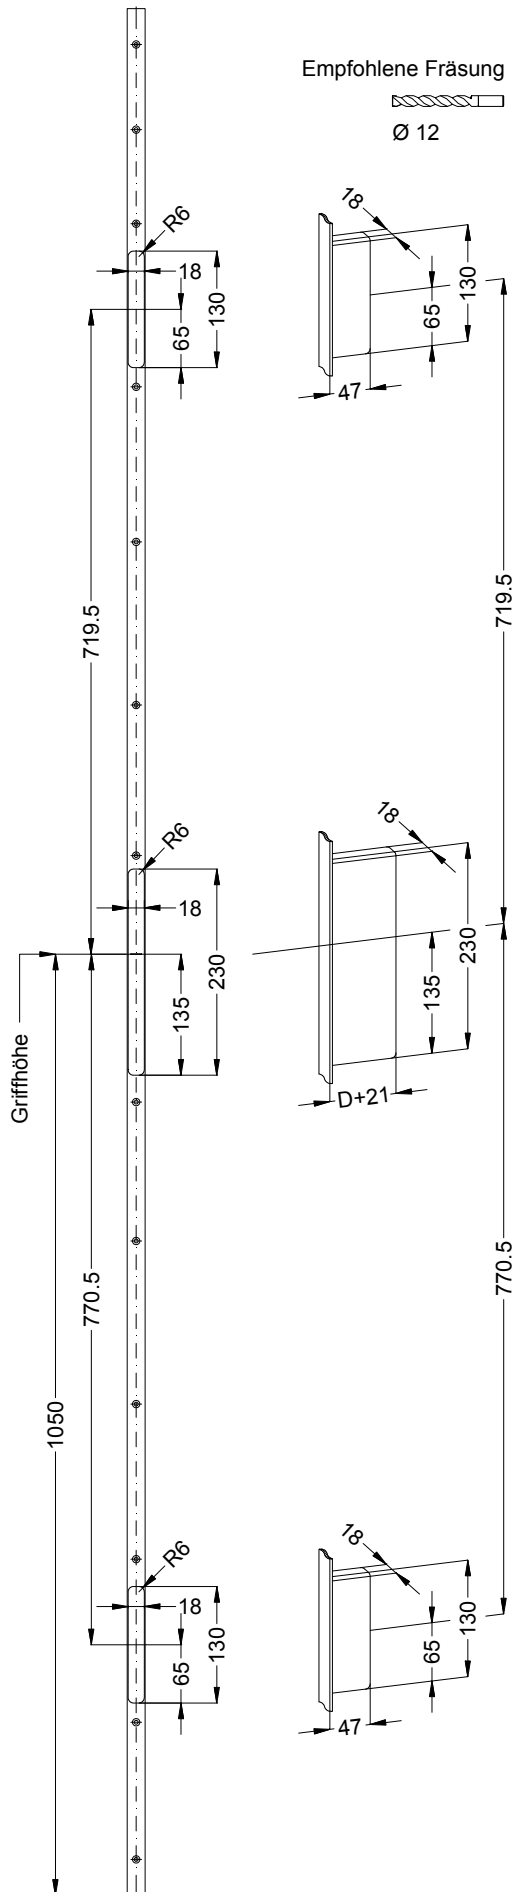

Perspektive
Schloss:

STV-F2060 .../D 92/... M2

Always precise **WINK
HAUS**

Technische Änderungen vorbehalten!

Schraubblage
Schloss:

STV-F2060 .../D 92/... M2

Always precise **WINK
HAUS**

Technische Änderungen vorbehalten!