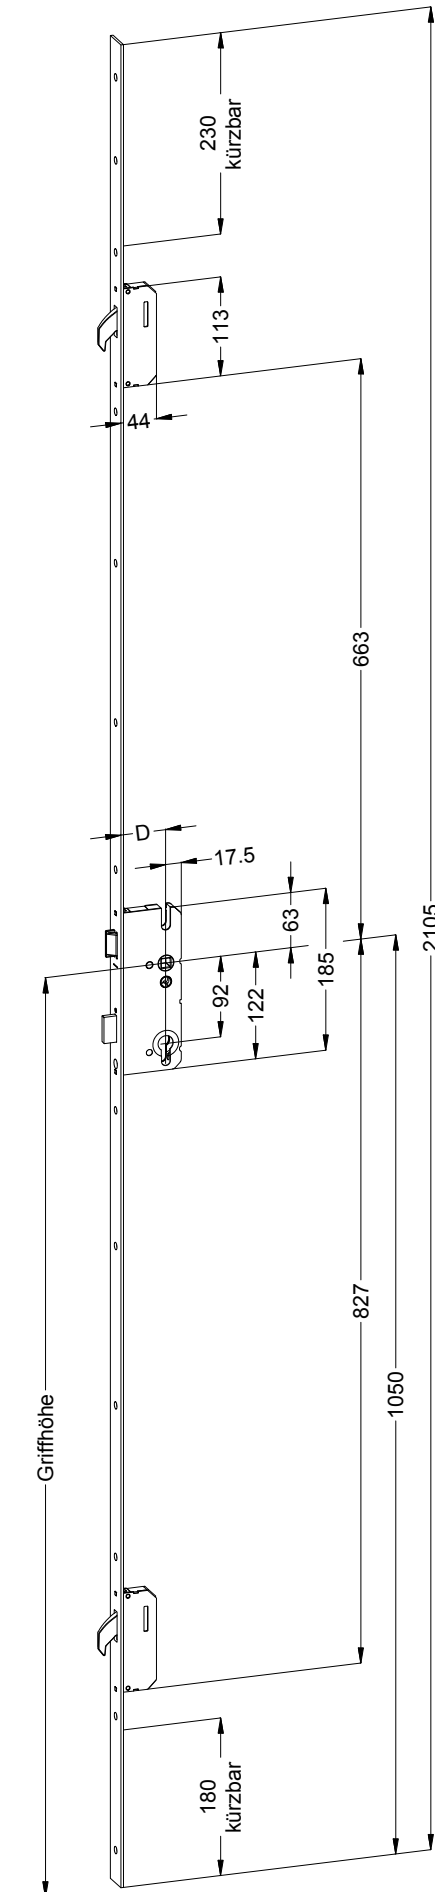

Perspektive
Schloss:

STV-F2060 .../D 92/... M2

Always precise **WINK
HAUS**

Technische Änderungen vorbehalten!

Schraubblage
Schloss:

STV-F2060 .../D 92/... M2

Always precise **WINK
HAUS**

Technische Änderungen vorbehalten!