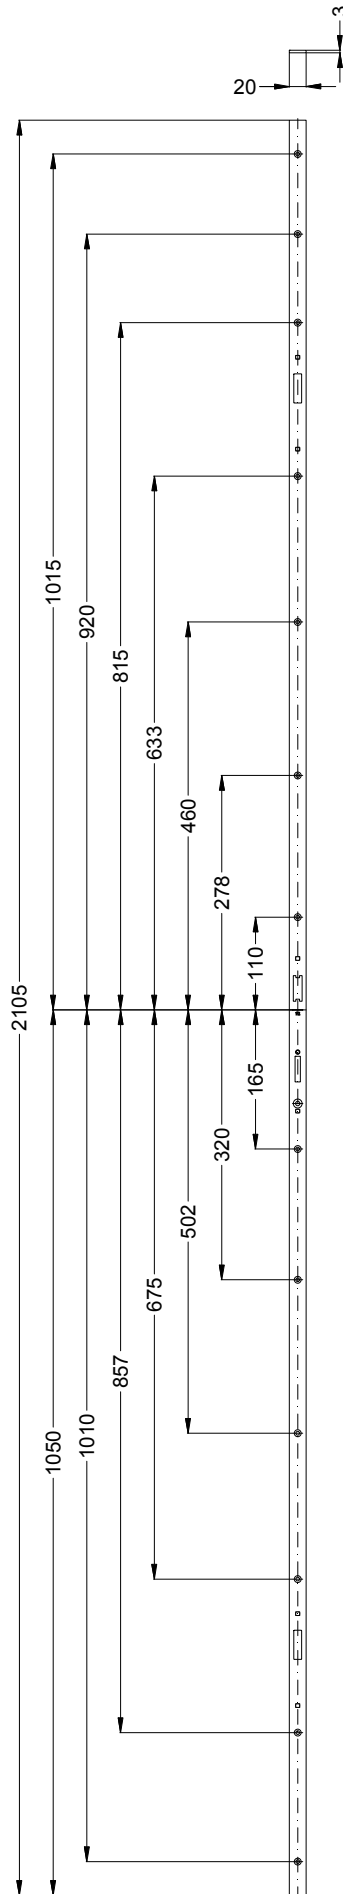

Perspektive
Schloss:

STV-F2060 .../D 92/... M2

Always precise **WINK
HAUS**

Technische Änderungen vorbehalten!

Schraubblage
Schloss:

STV-F2060 .../D 92/... M2

Always precise **WINK
HAUS**

Technische Änderungen vorbehalten!