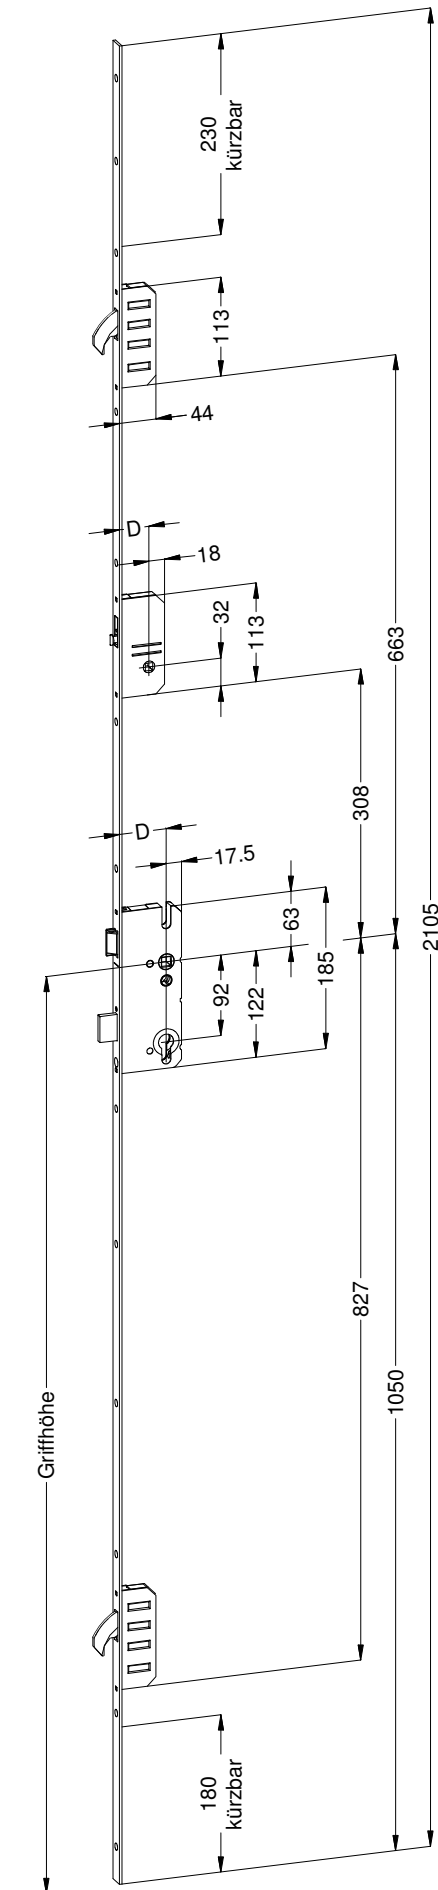

Perspektive
Schloss:

STV-FW2060 L.../D 92/... M2 RS
DIN LS spiegelbildlich

Always precise **WINK
HAUS**

Technische Änderungen vorbehalten!

Schraublage
Schloss:

STV-FW2060 L.../D 92/... M2 RS
DIN LS spiegelbildlich

Fräsmaße
Schloss:

STV-FW2060 L.../D 92/... M2 RS
DIN LS spiegelbildlich

Always precise **WINK
HAUS**

Katalogdarstellung

Schloss: STV-FW2060 L.../D 92/... M2 RS
DIN LS spiegelbildlich