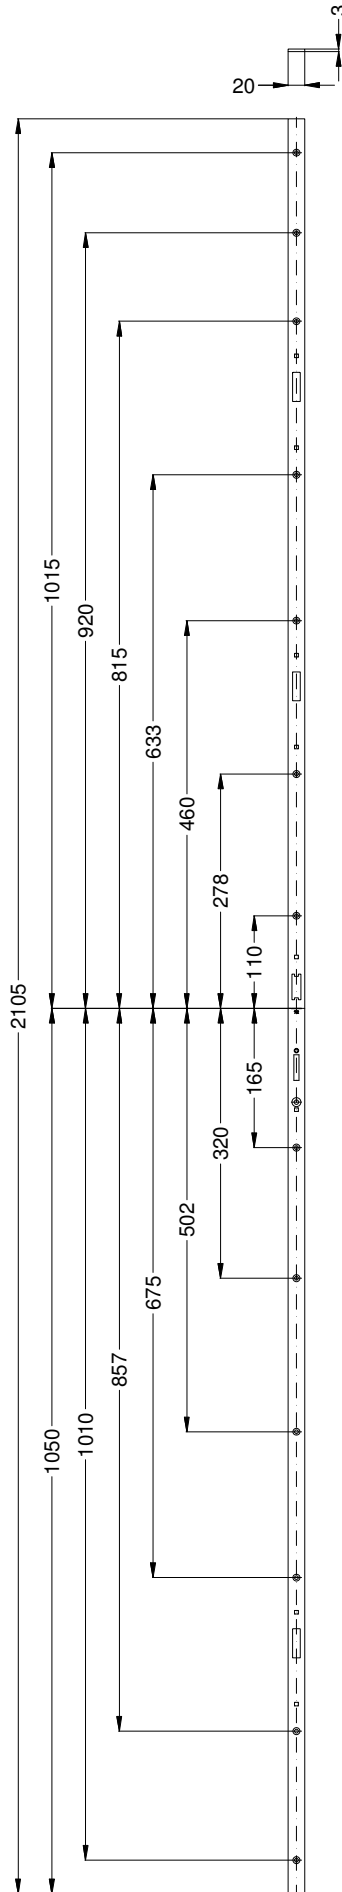

Perspektive
Schloss:

STV-FW2060 L.../D 92/... M2 RS
DIN LS spiegelbildlich

Always precise **WINK
HAUS**

Technische Änderungen vorbehalten!

Schraublage
Schloss:

STV-FW2060 L.../D 92/... M2 RS
DIN LS spiegelbildlich

Fräsmaße
Schloss:

STV-FW2060 L.../D 92/... M2 RS
DIN LS spiegelbildlich

Always precise **WINK
HAUS**

Katalogdarstellung

Schloss: STV-FW2060 L.../D 92/... M2 RS
DIN LS spiegelbildlich