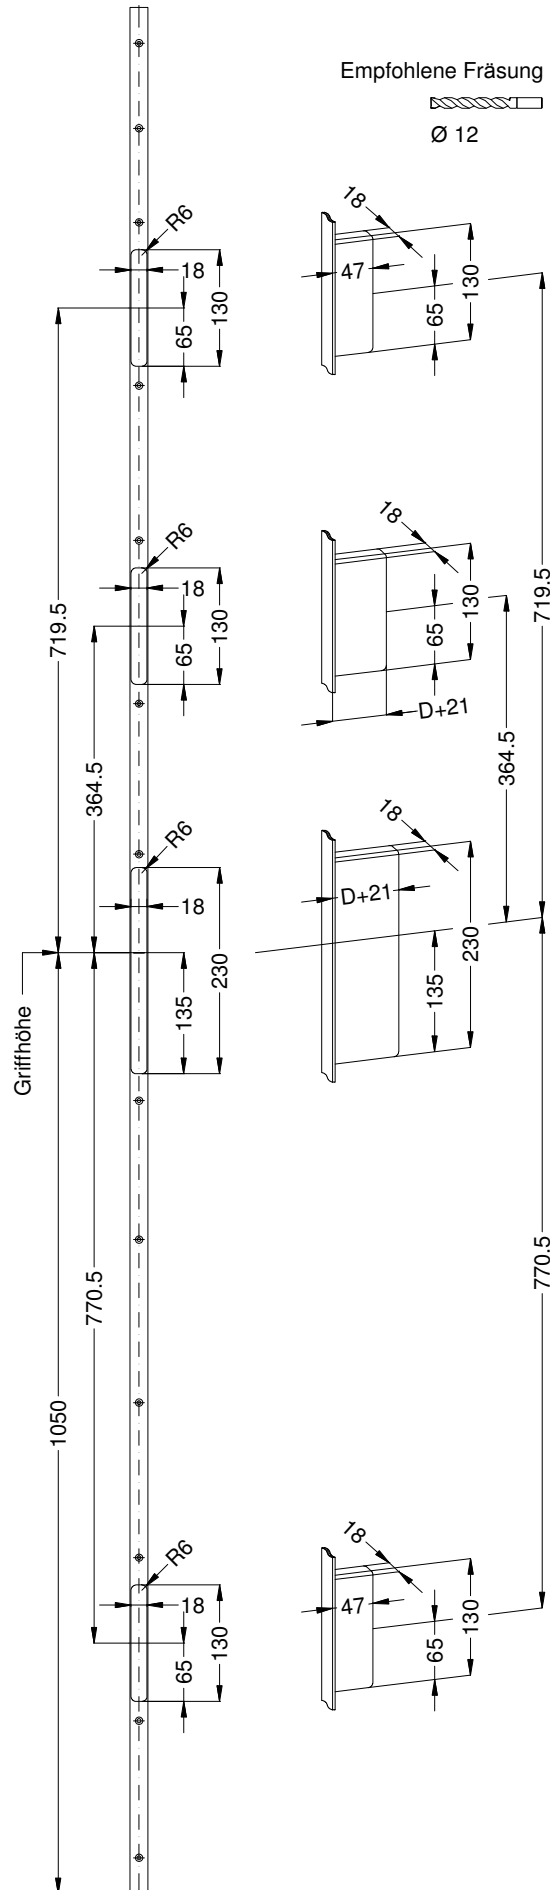

Perspektive
Schloss:

STV-FW2060 L.../D 92/... M2 RS
DIN LS spiegelbildlich

Always precise **WINK
HAUS**

Technische Änderungen vorbehalten!

Schraublage
Schloss:

STV-FW2060 L.../D 92/... M2 RS
DIN LS spiegelbildlich

Fräsmaße
Schloss:

STV-FW2060 L.../D 92/... M2 RS
DIN LS spiegelbildlich

Always precise **WINK
HAUS**

Katalogdarstellung

Schloss: STV-FW2060 L.../D 92/... M2 RS
DIN LS spiegelbildlich