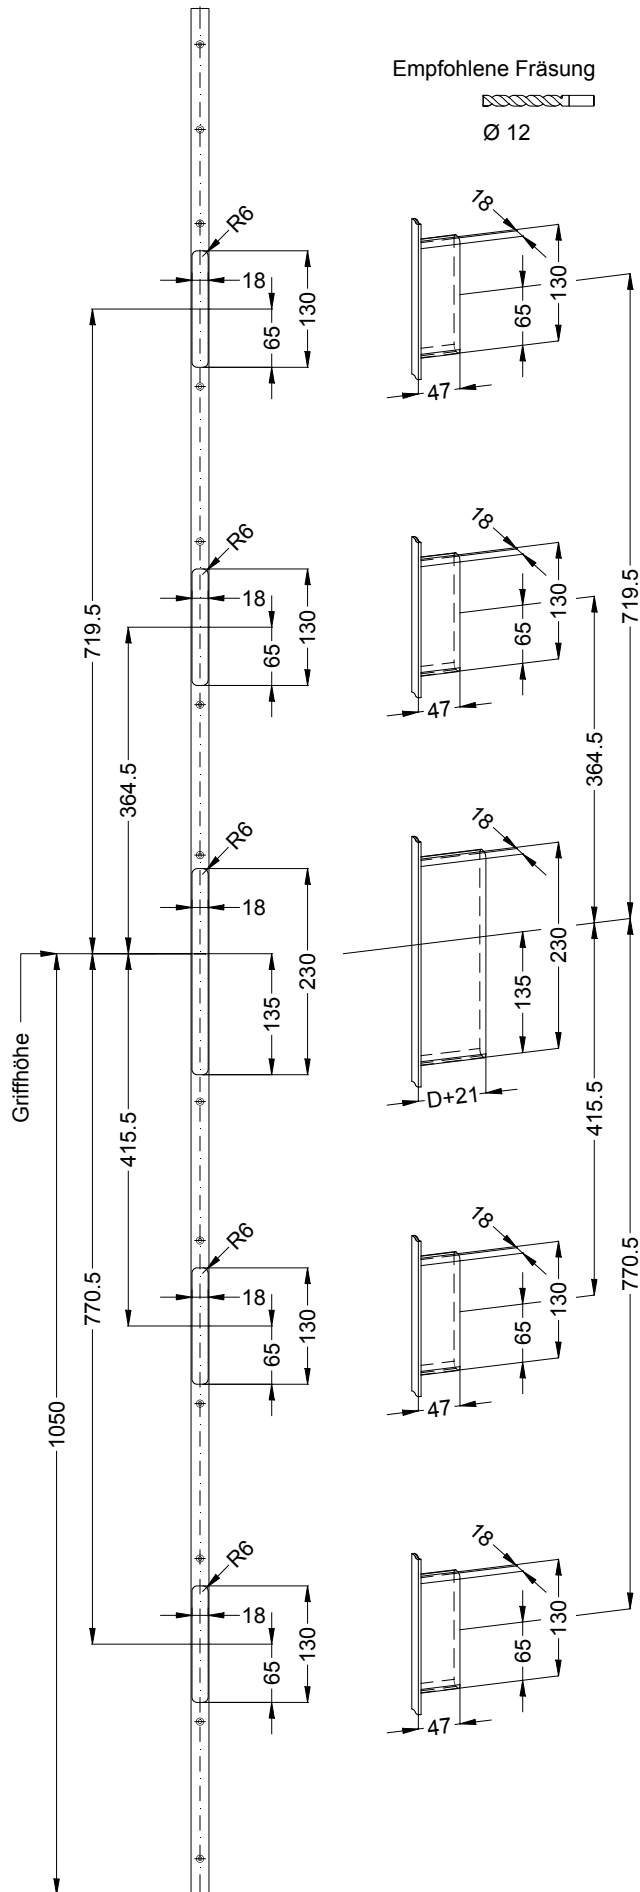

Perspektive
Schloss:

STV-F2060 .../D 92/... M4

Always precise **WINK
HAUS**

Technische Änderungen vorbehalten!

Schraublage
Schloss:

STV-F2060 .../D 92/... M4

Technische Änderungen vorbehalten!

Allgemeine Vermaung

Frsmae

Situation
Schwenkriegel

Situation
Falle

Situation
Riegel

Lage
Schloss

Empfohlene Fräsung