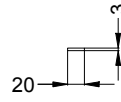

Perspektive
Schloss:

STV-F2060 .../D 92/... M4

Always precise **WINK
HAUS**

Technische Änderungen vorbehalten!

Schraublage
Schloss:

STV-F2060 .../D 92/... M4

Technische Änderungen vorbehalten!

Allgemeine Vermaung

Frsmae

Situation
Schwenkriegel

Situation
Falle

Situation
Riegel

Lage
Schloss

Empfohlene Fräsung