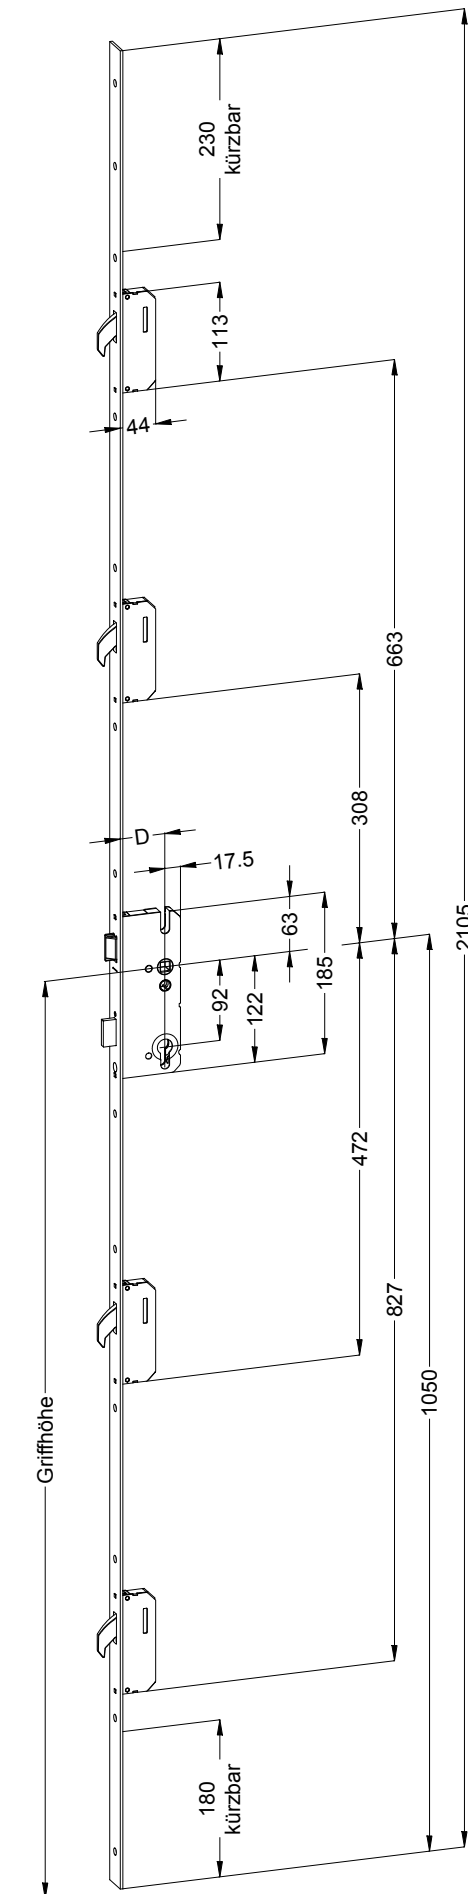

Perspektive
Schloss:

STV-F2060 .../D 92/... M4

Always precise **WINK
HAUS**

Technische Änderungen vorbehalten!

Schraublage
Schloss:

STV-F2060 .../D 92/... M4

Technische Änderungen vorbehalten!

Allgemeine Vermaung

Frsmae

Situation
Schwenkriegel

Situation
Falle

Situation
Riegel

Lage
Schloss

Empfohlene Fräsung