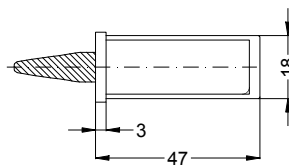

Perspektive
Schloss:

STV-F2060 .../D 92/... M4

Always precise **WINK
HAUS**

Technische Änderungen vorbehalten!

Schraublage
Schloss:

STV-F2060 .../D 92/... M4

Technische Änderungen vorbehalten!

Allgemeine Vermaung

Frsmae

Situation
Schwenkriegel

Situation
Falle

Situation
Riegel

Lage
Schloss

Empfohlene Fräsung