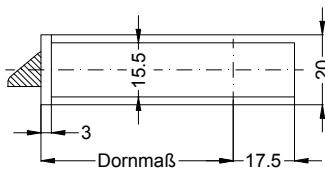

Perspektive
Schloss:

STV-F2060 .../D 92/... M4

Always precise **WINK
HAUS**

Technische Änderungen vorbehalten!

Schraublage
Schloss:

STV-F2060 .../D 92/... M4

Technische Änderungen vorbehalten!

Allgemeine Vermaung

Frsmae

Situation
Schwenkriegel

Situation
Falle

Situation
Riegel

Lage
Schloss

Empfohlene Fräsung