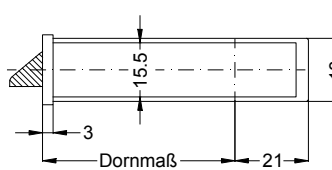

Perspektive
Schloss:

STV-F2060 .../D 92/... M4

Always precise **WINK
HAUS**

Technische Änderungen vorbehalten!

Schraublage
Schloss:

STV-F2060 .../D 92/... M4

Technische Änderungen vorbehalten!

Allgemeine Vermaung

Frsmae

Situation
Schwenkriegel

Situation
Falle

Situation
Riegel

Lage
Schloss

Empfohlene Fräsung