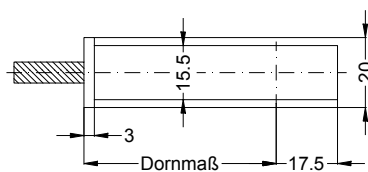

Perspektive
Schloss:

STV-F2060 .../D 92/... M4

Always precise **WINK
HAUS**

Technische Änderungen vorbehalten!

Schraublage
Schloss:

STV-F2060 .../D 92/... M4

Technische Änderungen vorbehalten!

Allgemeine Vermaung

Frsmae

Situation
Schwenkriegel

Situation
Falle

Situation
Riegel

Lage
Schloss

Empfohlene Fräsung