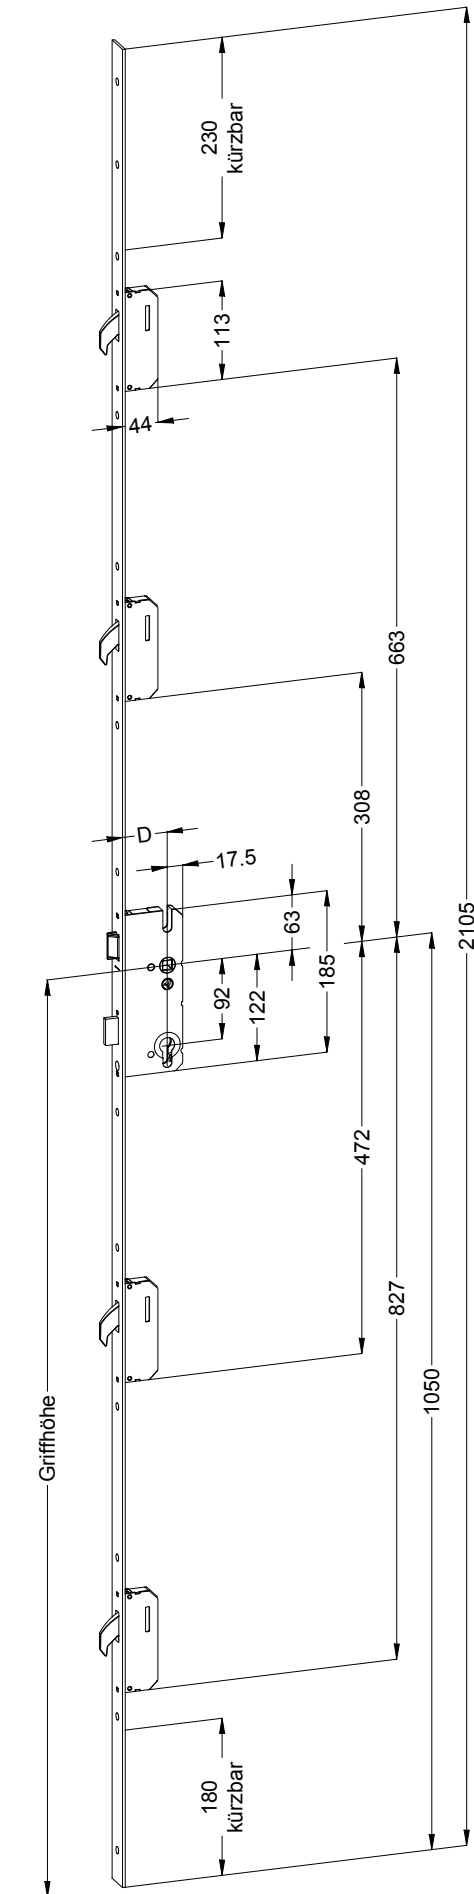

Perspektive
Schloss:

STV-F2060 .../D 92/... M4

Always precise **WINK
HAUS**

Technische Änderungen vorbehalten!

Schraublage
Schloss:

STV-F2060 .../D 92/... M4

Technische Änderungen vorbehalten!

Allgemeine Vermaung

Frsmae

Situation
Schwenkriegel

Situation
Falle

Situation
Riegel

Lage
Schloss

Empfohlene Fräsung