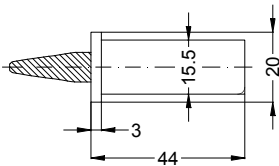

Perspektive
Schloss:

STV-F2060 .../D 92/... M4

Always precise **WINK
HAUS**

Technische Änderungen vorbehalten!

Schraublage
Schloss:

STV-F2060 .../D 92/... M4

Technische Änderungen vorbehalten!

Allgemeine Vermaung

Frsmae

Situation
Schwenkriegel

Situation
Falle

Situation
Riegel

Lage
Schloss

Empfohlene Fräsung