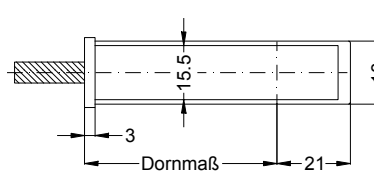

Perspektive
Schloss:

STV-F2060 .../D 92/... M4

Always precise **WINK
HAUS**

Technische Änderungen vorbehalten!

Schraublage
Schloss:

STV-F2060 .../D 92/... M4

Technische Änderungen vorbehalten!

Allgemeine Vermaung

Frsmae

Situation
Schwenkriegel

Situation
Falle

Situation
Riegel

Lage
Schloss

Empfohlene Fräsung